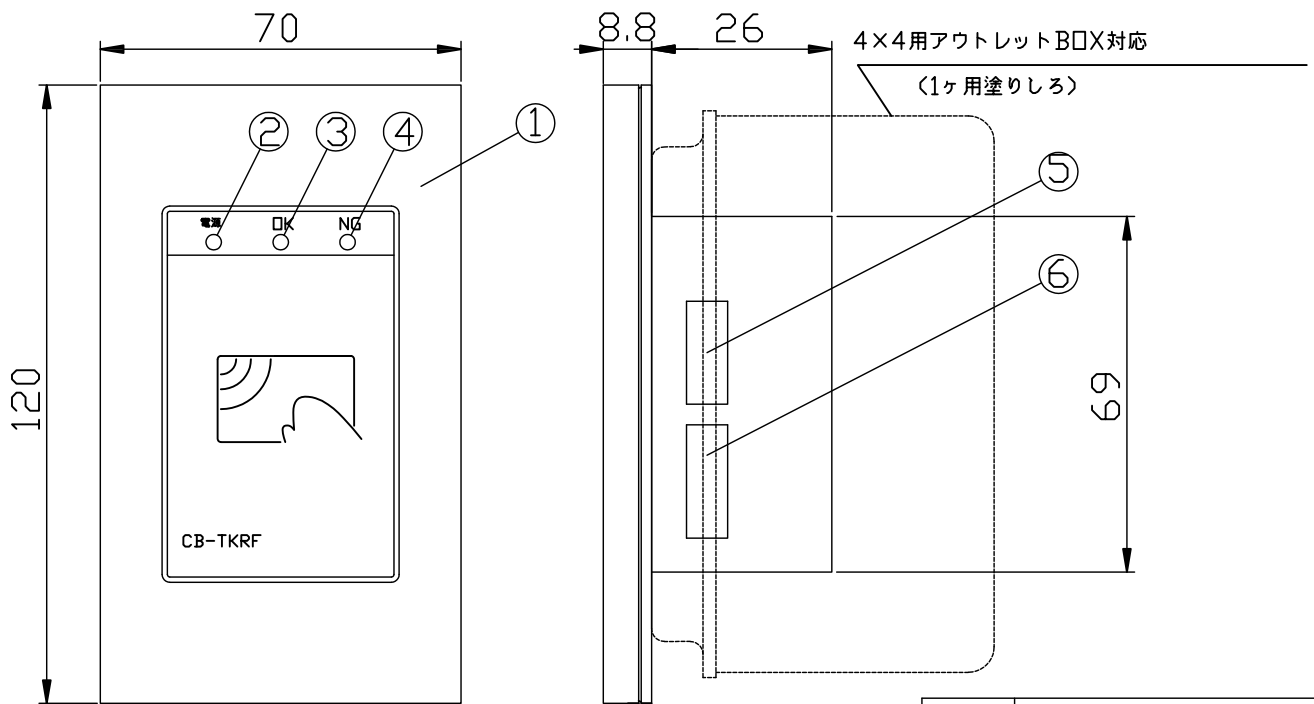

Ⓒ 非接触カードリーダー Felica CB-TKRF(NFC)

番号	名称
①	カバープレート
②	電源表示ランプ(赤色)
③	OK表示ランプ(緑色)
④	NG表示ランプ(赤色)
⑤	設定スイッチ1
⑥	設定スイッチ2
⑦	接続コネクタ

非接触カードリーダー

仕様	Felica/MIFARE対応カードリーダー
機能	マイコン通信型マルチドロップ配線可
	通信方式:RS485 準拠
表示灯	電源(赤) OK(緑) NG(赤点滅) エラー音有り
定格	DC24V±10% 100mA以下
カード検知距離	最大25mm
カバープレート	コスモシリーズワイド21 WT8101W(スクエア)

機器取付用開口部寸法

単位	mm	作成年月	2015.08	図番	RF-0060
尺度	2/3	変更年月		日本電子工業株式会社	