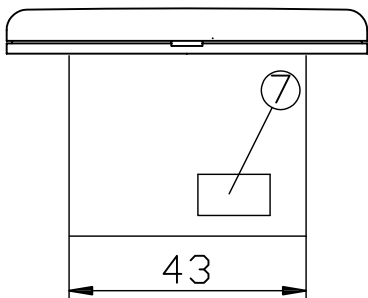

Ⓒ 非接触カードリーダー Felica CB-TKRF(NFC)

番号	名称
①	カバープレート
②	電源表示ランプ(赤色)
③	OK表示ランプ(緑色)
④	NG表示ランプ(赤色)
⑤	設定スイッチ1
⑥	設定スイッチ2
⑦	接続コネクタ

非接触カードリーダー

仕様	Felica/MIFARE対応カードリーダー
機能	マイコン通信型マルチドロップ配線可
	通信方式:RS485 準拠
表示灯	電源(赤) OK(緑) NG(赤点滅) エラー音有り
定格	DC24V±10% 100mA以下
カード検知距離	最大25mm
カバープレート	コスモシリーズワイド21 WT8101W(スクエア)

機器取付用開口部寸法

単位	mm	作成年月	2015.08	図番	RF-0060
尺度	2/3	変更年月		日本電子工業株式会社	