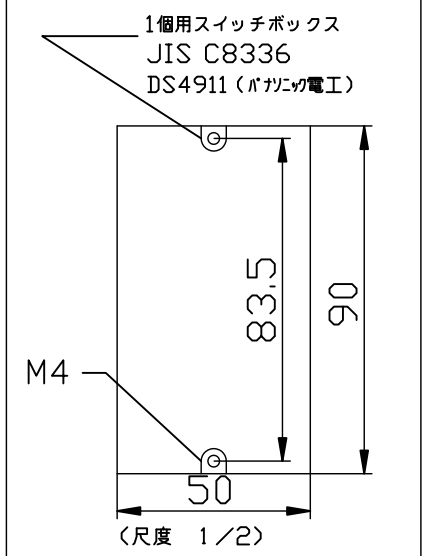

Ⓒ 非接触カードリーダー Felica CB-TKRF(NFC)

番号	名称
①	カバープレート
②	電源表示ランプ(赤色)
③	OK表示ランプ(緑色)
④	NG表示ランプ(赤色)
⑤	設定スイッチ1
⑥	設定スイッチ2
⑦	接続コネクタ

非接触カードリーダー

仕様	Felica/MIFARE対応カードリーダー
機能	マイコン通信型マルチドロップ配線可
	通信方式:RS485 準拠
表示灯	電源(赤) OK(緑) NG(赤点滅) エラー音有り
定格	DC24V±10% 100mA以下
カード検知距離	最大25mm
カバープレート	コスモシリーズワイド21 WT8101W(スクエア)

機器取付用開口部寸法

単位	mm	作成年月	2015.08	図番	RF-0060
尺度	2/3	変更年月		日本電子工業株式会社	