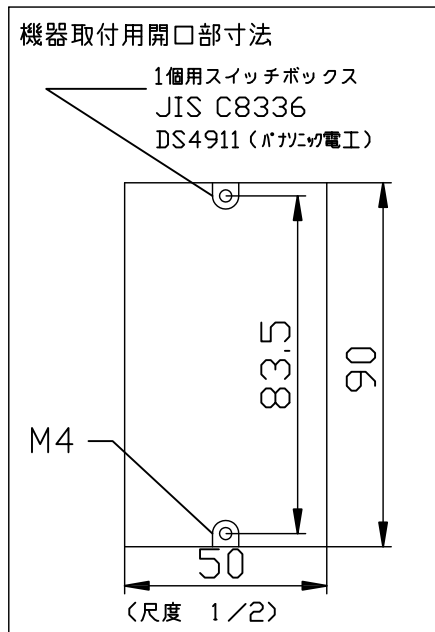

⑩ テンキースイッチ CB-TKRF(10)

番号	名称
①	カバープレート
②	電源表示ランプ(赤色)
③	OK表示ランプ(緑色)
④	NG表示ランプ(赤色)
⑤	設定スイッチ1
⑥	設定スイッチ2
⑦	接続コネクタ

仕様	タクトスイッチ耐久性 100万回以上
	暗証番号自在設定(8桁 MAX)
機能	マイコン通信型マルチドロップ配線可
	通信方式:RS485 準拠
表示灯	電源(赤) OK(緑) NG(赤点滅) エラー音有り
定格	DC24V±10% 100mA以下
カバープレート	コスモシリーズワイド21 WT8101W(スクエア)

単位	mm	作成年月	2015.08	図番	TK-0040
尺度	2/3	変更年月		日本電子工業株式会社	