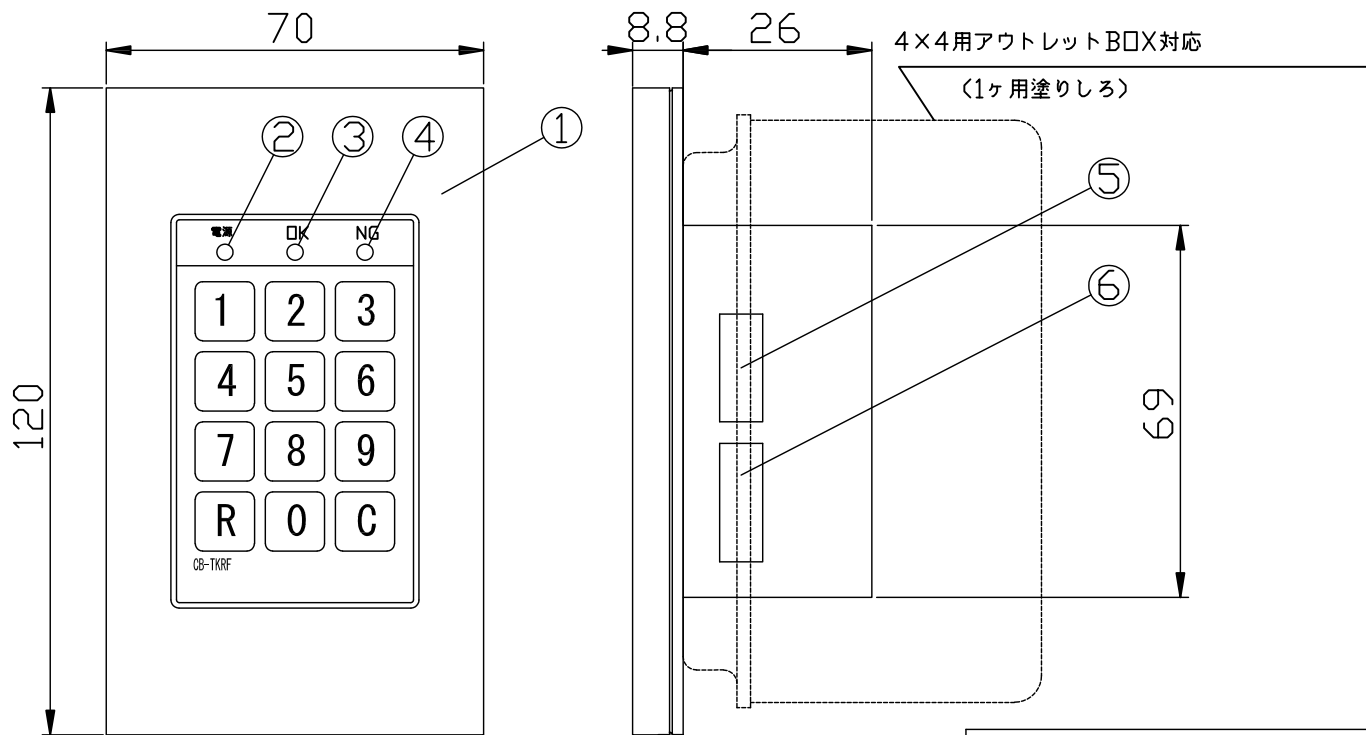

⑩ テンキースイッチ CB-TKRF(10)

番号	名称
①	カバープレート
②	電源表示ランプ(赤色)
③	OK表示ランプ(緑色)
④	NG表示ランプ(赤色)
⑤	設定スイッチ1
⑥	設定スイッチ2
⑦	接続コネクタ

仕様	タクトスイッチ耐久性 100万回以上
	暗証番号自在設定(8桁 MAX)
機能	マイコン通信型マルチドロップ配線可
	通信方式:RS485 準拠
表示灯	電源(赤) OK(緑) NG(赤点滅) エラー音有り
定格	DC24V±10% 100mA以下
カバープレート	コスモシリーズワイド21 WT8101W(スクエア)

単位	mm	作成年月	2015.08	図番	TK-0040
尺度	2/3	変更年月		日本電子工業株式会社	