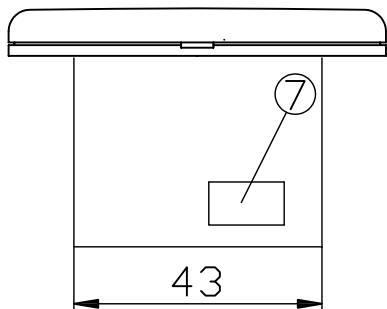

⑩ テンキースイッチ CB-TKRF(10)

番号	名称
①	カバープレート
②	電源表示ランプ(赤色)
③	OK表示ランプ(緑色)
④	NG表示ランプ(赤色)
⑤	設定スイッチ1
⑥	設定スイッチ2
⑦	接続コネクタ

仕様	タクトスイッチ耐久性 100万回以上
	暗証番号自在設定(8桁 MAX)
機能	マイコン通信型マルチドロップ配線可
	通信方式:RS485 準拠
表示灯	電源(赤) OK(緑) NG(赤点滅) エラー音有り
定格	DC24V±10% 100mA以下
カバープレート	コスモシリーズワイド21 WT8101W(スクエア)

単位	mm	作成年月	2015.08	図番	TK-0040
尺度	2/3	変更年月		日本電子工業株式会社	