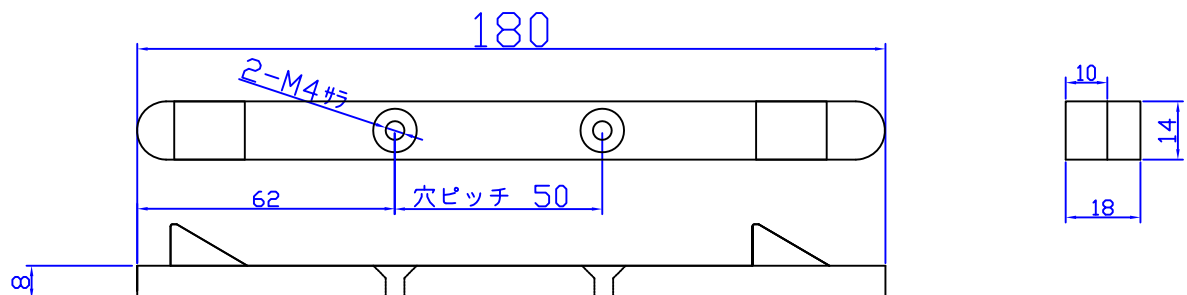

ケアロック(採風用電気錠):WL-131(R) :3モード

電気錠本体

カバー材	ABS t=2mm
寸法	298(L)×38(D)×43(H) mm
定格電圧	DC24V ±20%
定格電流	0.2A ±20%
SW容量	DC24V, 0.1A (抵抗負荷)
温度範囲	-10~+50°C (氷結なきこと)
重量	0.7kg (本体重量)
窓開放寸法	0/130mm (100mmオプション)

受座

1109.v3-4

単位 mm

図番

WL131(R)_V3_3M

尺度 1/2

日本電子工業株式会社