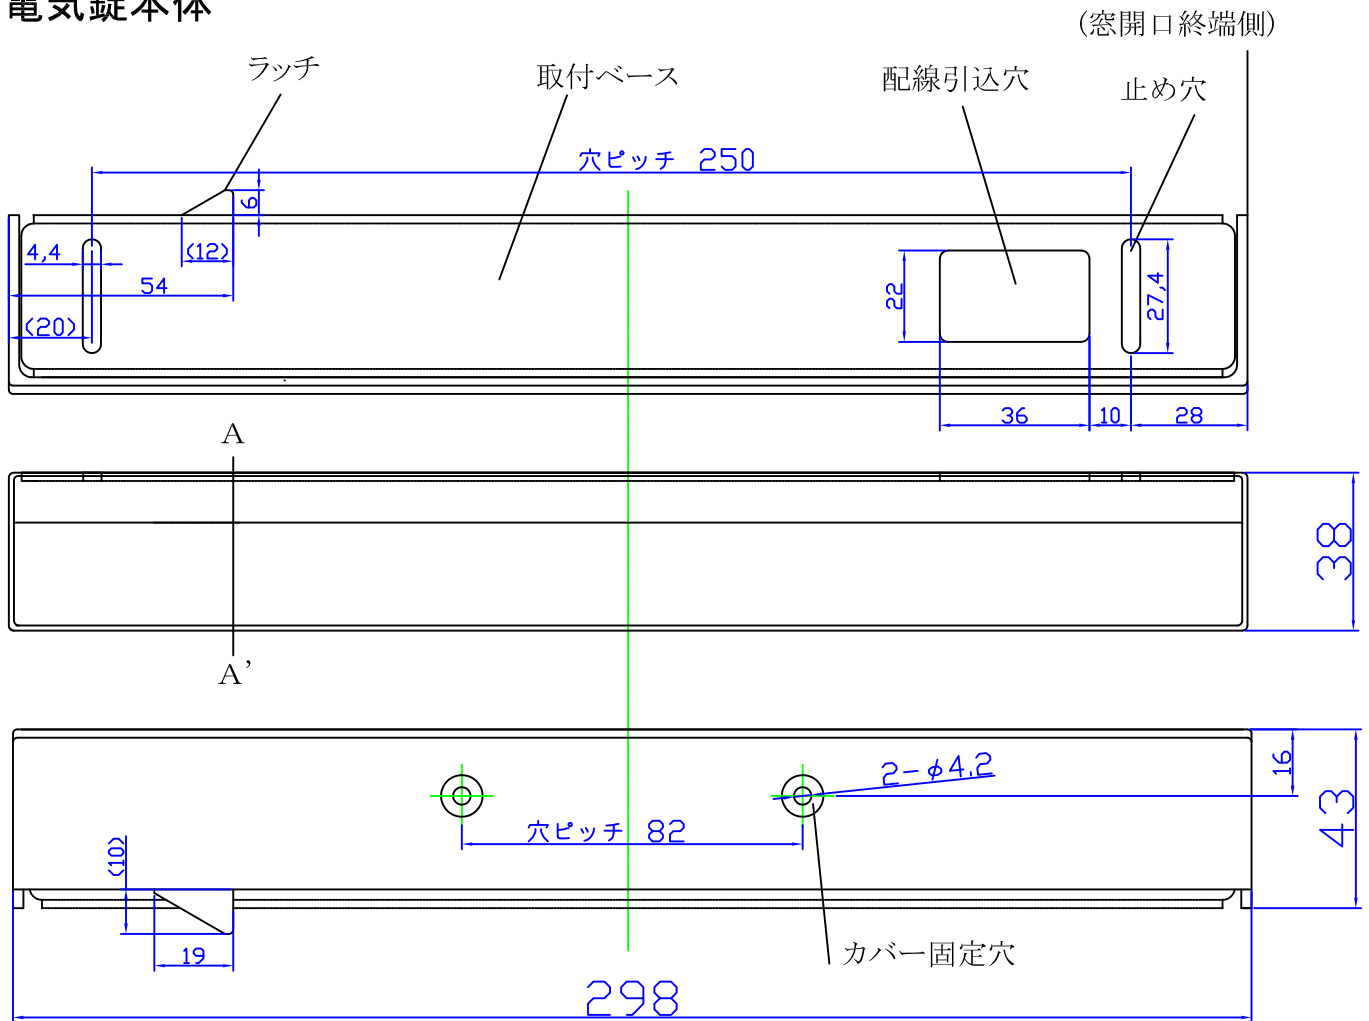

ケアロック(採風用電気錠):WL-131(R) :3モード

電気錠本体

カバー材	ABS t=2mm
寸法	298(L)×38(D)×43(H) mm
定格電圧	DC24V ±20%
定格電流	0.2A ±20%
SW容量	DC24V, 0.1A (抵抗負荷)
温度範囲	-10~+50°C (氷結なきこと)
重量	0.7kg (本体重量)
窓開放寸法	0/130mm (100mmオプション)

受座

1109.v3-4

単位 mm

図番

WL131(R)_V3_3M

尺度 1/2

日本電子工業株式会社