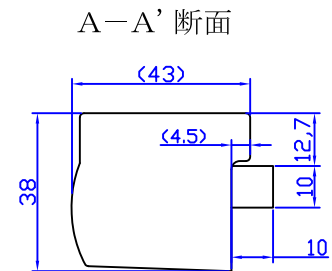

ケアロック(採風用電気錠):WL-131(R) :3モード

電気錠本体

カバー材	ABS t=2mm
寸法	298(L)×38(D)×43(H) mm
定格電圧	DC24V ±20%
定格電流	0.2A ±20%
SW容量	DC24V, 0.1A (抵抗負荷)
温度範囲	-10~+50°C (氷結なきこと)
重量	0.7kg (本体重量)
窓開放寸法	0/130mm (100mmオプション)

受座

1109.v3-4

単位 mm

図番

WL131(R)_V3_3M

尺度 1/2

日本電子工業株式会社