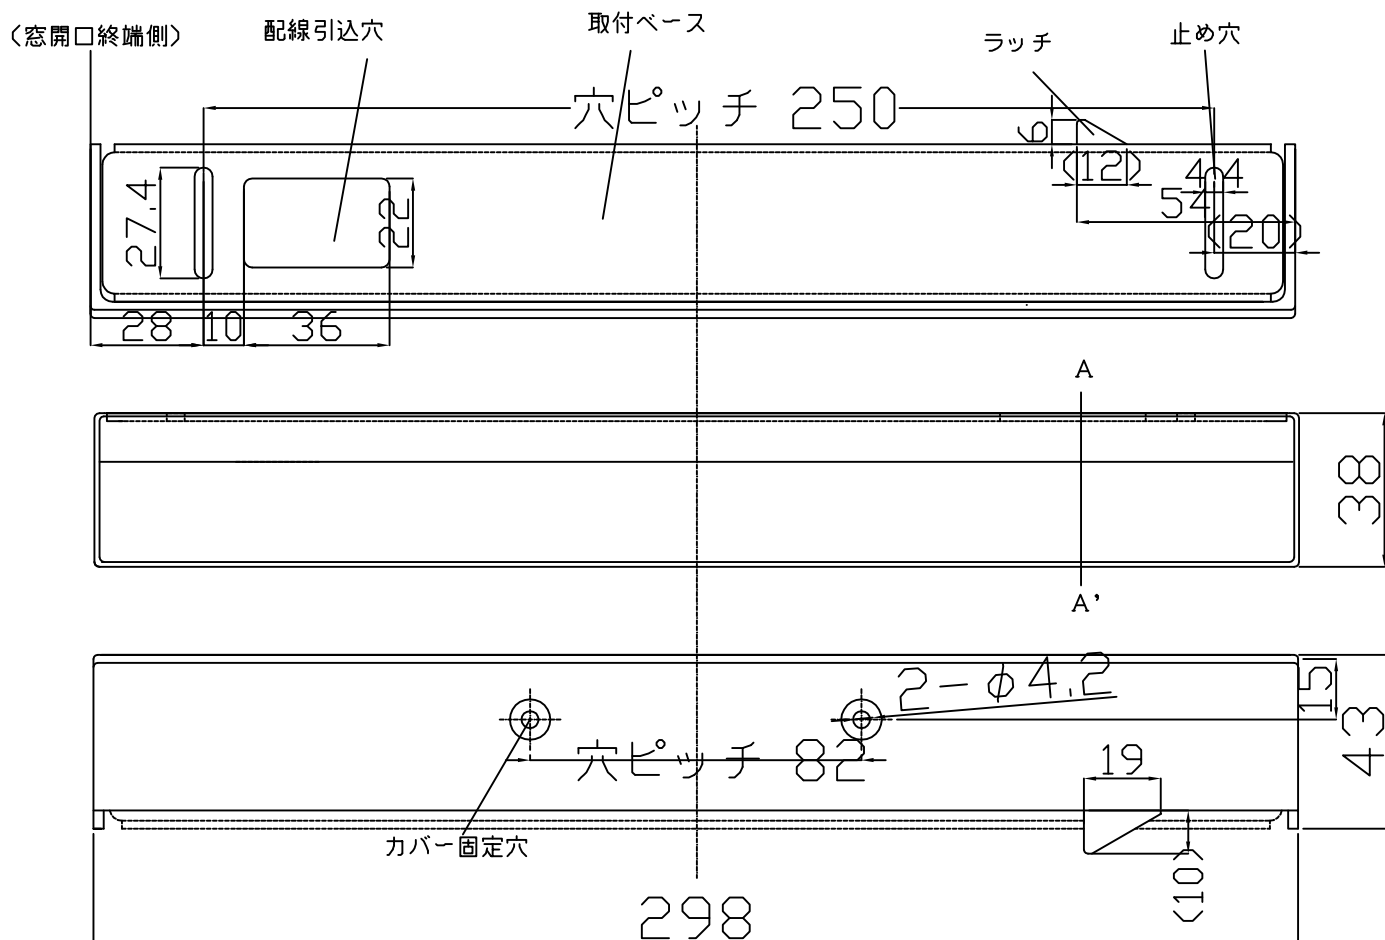

ケアロック WL-131T (L) 3モード

電気錠本体

カバー材	ABS t=2mm
寸法	298(L)×38(D)×43(H) mm
定格電圧	DC24V ±20%
定格電流	0.2A ±20%
SW容量	DC24V, 0.1A (抵抗負荷)
温度範囲	-10~+50℃ (氷結なきこと)
重量	0.7kg (本体重量)
窓開放寸法	0/130mm (100mmオプション)

受座

単位	mm	作成年月	2015.03	図番	CL-0031
尺度	1/2	変更年月		日本電子工業株式会社	