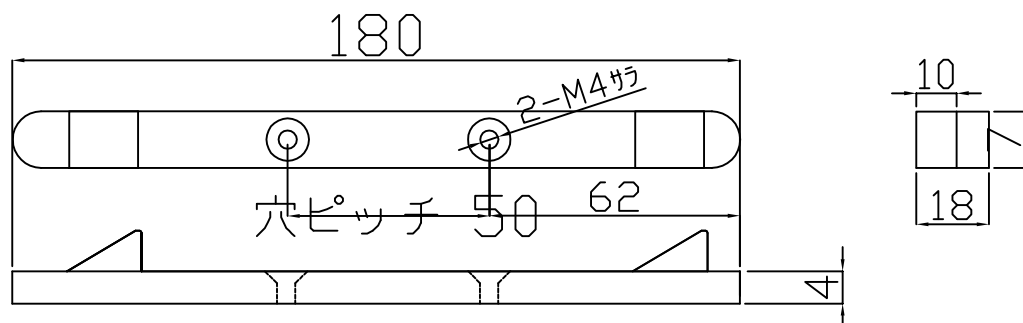

ケアロック WL-131T (L) 3モード

電気錠本体

カバー材	ABS t=2mm
寸法	298(L)×38(D)×43(H) mm
定格電圧	DC24V ±20%
定格電流	0.2A ±20%
SW容量	DC24V, 0.1A (抵抗負荷)
温度範囲	-10~+50℃ (氷結なきこと)
重量	0.7kg (本体重量)
窓開放寸法	0/130mm (100mmオプション)

受座

単位	mm	作成年月	2015.03	図番	CL-0031
尺度	1/2	変更年月		日本電子工業株式会社	