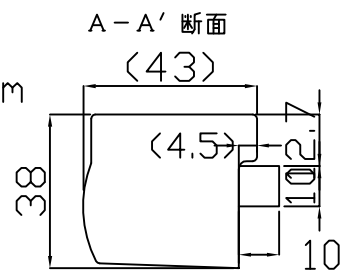

ケアロック WL-131T (L) 3モード

電気錠本体

カバー材	ABS t=2mm
寸法	298(L)×38(D)×43(H) mm
定格電圧	DC24V ±20%
定格電流	0.2A ±20%
SW容量	DC24V, 0.1A (抵抗負荷)
温度範囲	-10~+50℃ (氷結なきこと)
重量	0.7kg (本体重量)
窓開放寸法	0/130mm (100mmオプション)

受座

単位	mm	作成年月	2015.03	図番	CL-0031
尺度	1/2	変更年月		日本電子工業株式会社	