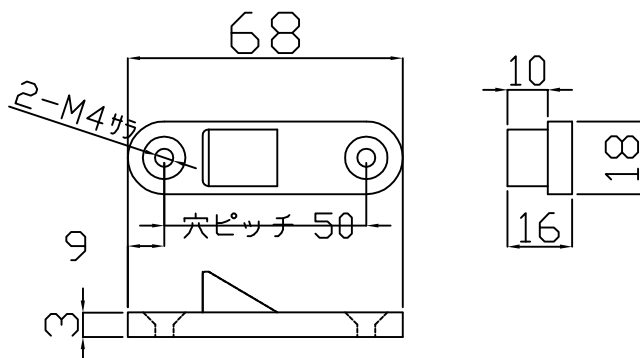

ケアロック WL-131W (R) 2モード

電気錠本体

カバー材	ABS t=2mm
寸法	298(L)×38(D)×43(H) mm
定格電圧	DC24V ±20%
定格電流	0.2A ±20%
SW容量	DC24V, 0.1A (抵抗負荷)
温度範囲	-10~+50℃ (氷結なきこと)
重量	0.7kg (本体重量)
窓開放寸法	0/130mm

受座

単位	mm	作成年月	2015.03	図番	CL-0032
尺度	1/2	変更年月		日本電子工業株式会社	