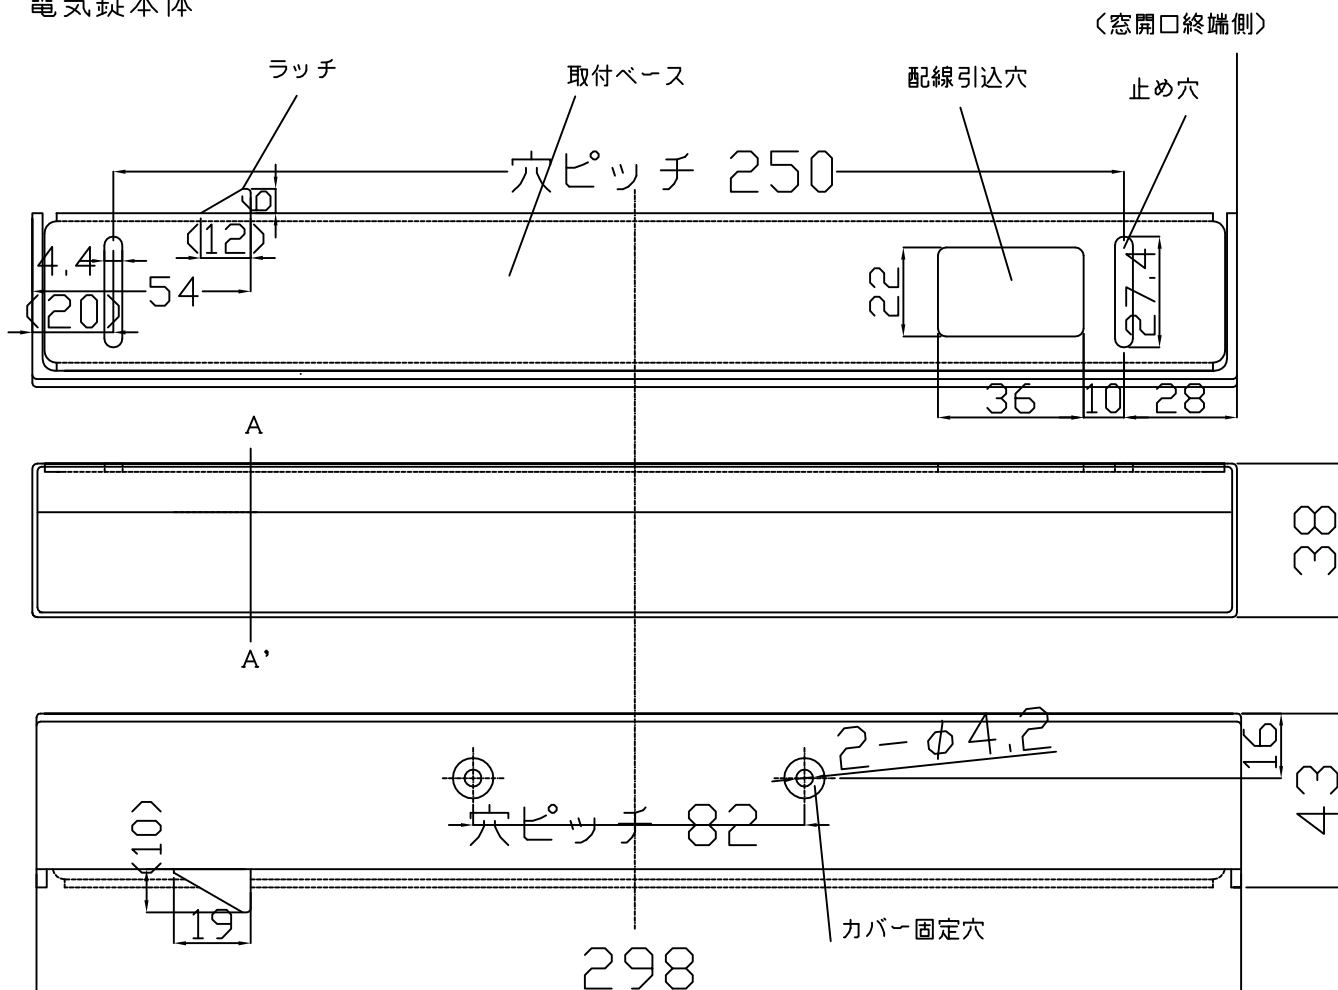

ケアロック WL-131W (R) 2モード

電気錠本体

カバー材	ABS t=2mm
寸法	298(L)×38(D)×43(H) mm
定格電圧	DC24V ±20%
定格電流	0.2A ±20%
SW容量	DC24V, 0.1A (抵抗負荷)
温度範囲	-10~+50℃ (氷結なきこと)
重量	0.7kg (本体重量)
窓開放寸法	0/130mm

受座

単位	mm	作成年月	2015.03	図番	CL-0032
尺度	1/2	変更年月		日本電子工業株式会社	