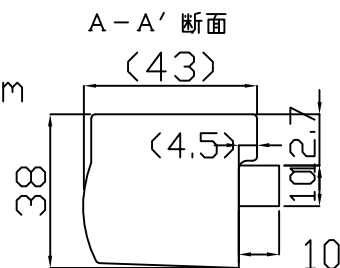

ケアロック WL-131W (R) 2モード

電気錠本体

カバー材	ABS t=2mm
寸法	298(L)×38(D)×43(H) mm
定格電圧	DC24V ±20%
定格電流	0.2A ±20%
SW容量	DC24V, 0.1A (抵抗負荷)
温度範囲	-10~+50℃ (氷結なきこと)
重量	0.7kg (本体重量)
窓開放寸法	0/130mm

受座

単位	mm	作成年月	2015.03	図番	CL-0032
尺度	1/2	変更年月		日本電子工業株式会社	