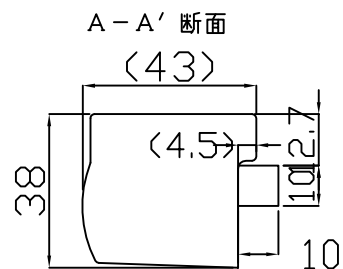

ケアロック WL-131W(L) 2モード

電気錠本体

カバー材	ABS t=2mm
寸法	298(L)×38(D)×43(H) mm
定格電圧	DC24V ±20%
定格電流	0.2A ±20%
SW容量	DC24V, 0.1A (抵抗負荷)
温度範囲	-10~+50℃ (氷結なきこと)
重量	0.7kg (本体重量)
窓開放寸法	0/130mm (100mmオプション)

単位	mm	作成年月	2015.03	図番	CL-0033
尺度	1/2	変更年月		日本電子工業株式会社	