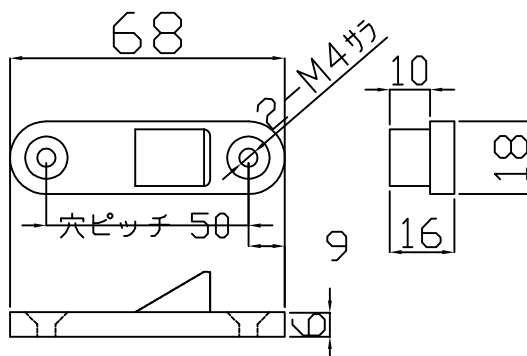

ケアロック WL-131W(L) 2モード

電気錠本体

カバー材	ABS t=2mm
寸法	298(L)×38(D)×43(H) mm
定格電圧	DC24V ±20%
定格電流	0.2A ±20%
SW容量	DC24V, 0.1A (抵抗負荷)
温度範囲	-10~+50℃ (氷結なきこと)
重量	0.7kg (本体重量)
窓開放寸法	0/130mm (100mmオプション)

単位	mm	作成年月	2015.03	図番	CL-0033
尺度	1/2	変更年月		日本電子工業株式会社	