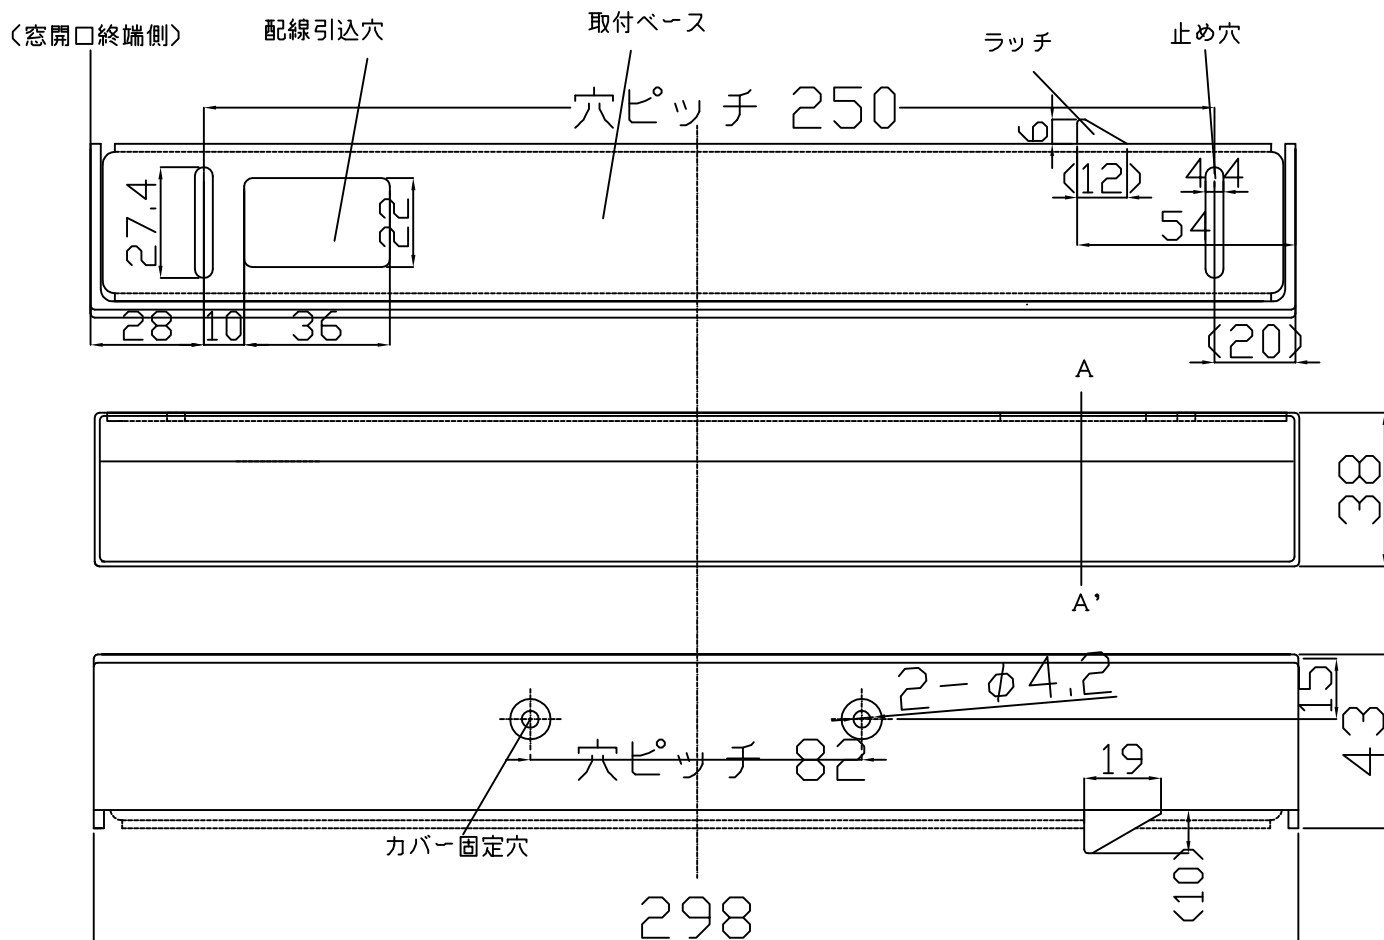

ケアロック WL-131W(L) 2モード

電気錠本体

カバー材	ABS t=2mm
寸法	298(L)×38(D)×43(H) mm
定格電圧	DC24V ±20%
定格電流	0.2A ±20%
SW容量	DC24V, 0.1A (抵抗負荷)
温度範囲	-10~+50℃ (氷結なきこと)
重量	0.7kg (本体重量)
窓開放寸法	0/130mm (100mmオプション)

単位	mm	作成年月	2015.03	図番	CL-0033
尺度	1/2	変更年月		日本電子工業株式会社	