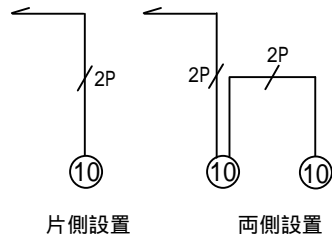

## 6. 系統図

電気錠制御盤系統図を示します。(一般)

解錠スイッチの接続

3 キースイッチの接続 3K F (状態表示なし)

各種リーダ及びマルチテンキーの接続

マルチドロップ配線 1系統最大5台

3 キースイッチの接続 3K L (状態表示あり)

電気錠の接続