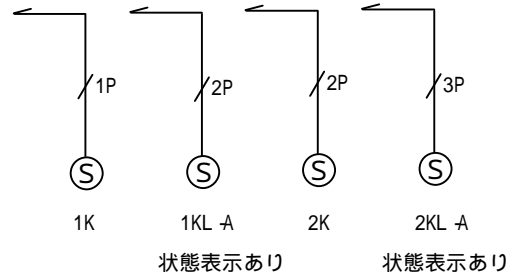

## 4 . 機能

- ・電気錠（自動ドア、エレベータ）の制御 28台
  - ・タイマは全回線一括動作又は、個別回線動作の接続ができます。
  - ・JEM-Aにより、インターホンとの連動。
  - ・こじあけ警報の異常時に表示とブザーでお知らせします。  
開扉警報（30秒固定）、施錠異常警報はオプションです。
  - ・釦操作 電気錠の解錠／施錠／自動施錠
  - ・ランプ表示 電気錠の解錠／施錠／開扉／自動施錠

## 6. 系統図

電気錠制御盤系統図を示します。(一般)

解錠スイッチの接続

3 キースイッチの接続 3K F (状態表示なし)

各種リーダ及びマルチテンキーの接続

マルチドロップ配線 1系統最大5台

3 キースイッチの接続 3K L (状態表示あり)

電気錠の接続