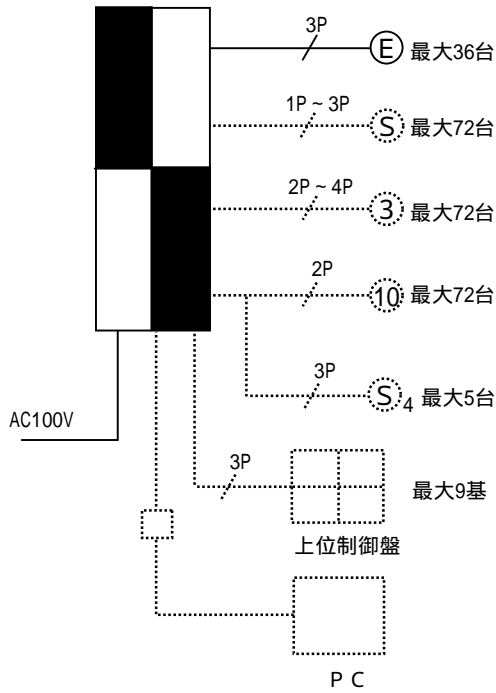

## 2 . 構成

- ・電気錠制御盤 1台
- ・電気錠（自動ドア、エレベータ） 36台

## 3 . オプション

- ・バッテリー（型番 CB-36-BA）
- ・デタイマ（型番 CB-36-DT）
- ・ウイークリタイマ（型番 CB-36-WT）
- ・増設解錠／施錠スイッチ
- ・3キースイッチ  
3種類の暗証番号を登録でき、それぞれの暗証番号に対応するゲートの設定ができます。
- ・マルチテンキー（インターフェース不要）
- ・盤間通信機能で副制御盤として設定することができます。最大9台。
- ・入退室管理システムでは36回線リモート制御盤としてお使いいただけます。
- ・通信機能で4回線操作表示器を接続することができます。
- ・制御盤内の電気錠ユニットを通信ユニットとしてEPSなどへ設置することにより配線の省線化がはかれます。
- ・通信機能によりPC接続が可能です。PCからの操作や状態表示も可能になります。ゲート管理・タイマ設定・通行履歴などの設定が可能です。

## 4 . 機能

- ・電気錠（自動ドア、エレベータ）の制御 28台
  - ・タイマは全回線一括動作又は、個別回線動作の接続ができます。
  - ・JEM-Aにより、インターホンとの連動。
  - ・こじあけ警報の異常時に表示とブザーでお知らせします。  
開扉警報（30秒固定）、施錠異常警報はオプションです。
  - ・釦操作 電気錠の解錠／施錠／自動施錠
  - ・ランプ表示 電気錠の解錠／施錠／開扉／自動施錠

## 6. 系統図

電気錠制御盤系統図を示します。(一般)

解錠スイッチの接続

3 キースイッチの接続 3K F (状態表示なし)

各種リーダ及びマルチテンキーの接続

マルチドロップ配線 1系統最大5台

3 キースイッチの接続 3K L (状態表示あり)

電気錠の接続