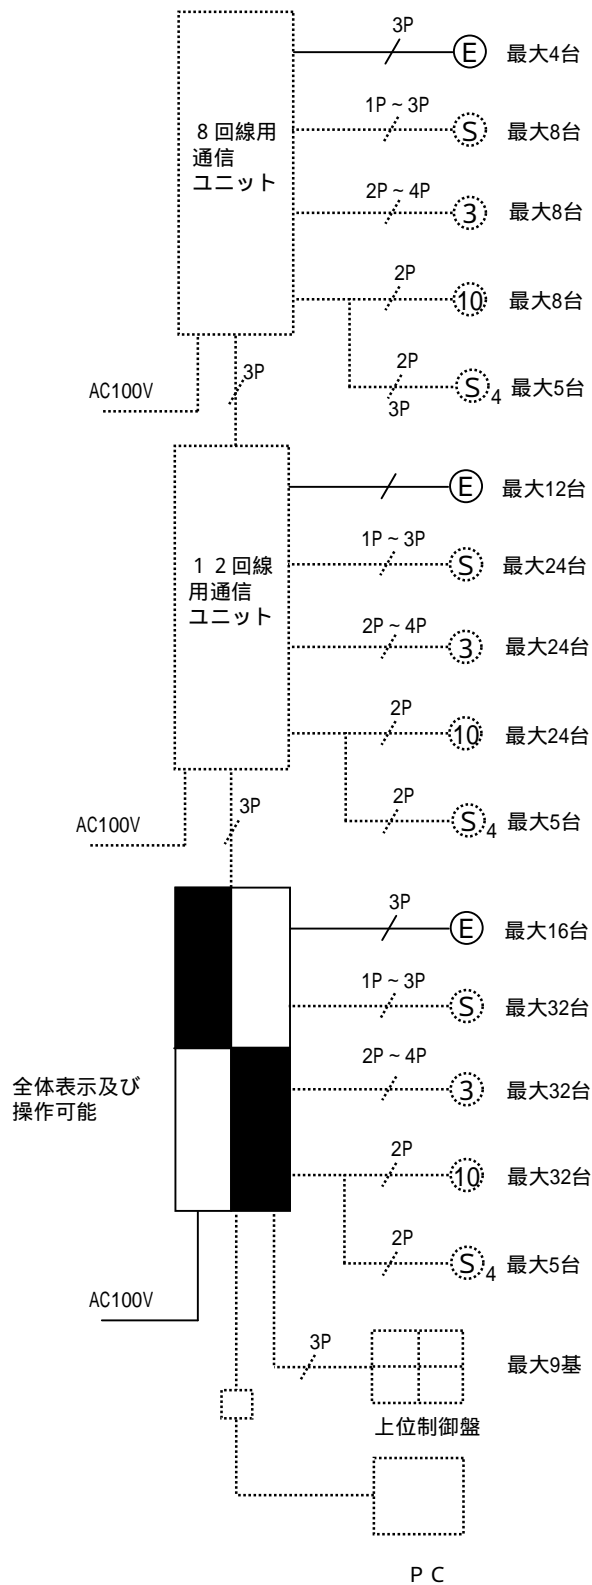

## 3 . オプション

- ・バッテリー（型番 CB-36-BA）
- ・デタイマ（型番 CB-36-DT）
- ・ウイークリタイマ（型番 CB-36-WT）
- ・増設解錠／施錠スイッチ
- ・3キースイッチ  
3種類の暗証番号を登録でき、それぞれの暗証番号に対応するゲートの設定ができます。
- ・マルチテンキー（インターフェース不要）
- ・盤間通信機能で副制御盤として設定することができます。最大9台。
- ・入退室管理システムでは36回線リモート制御盤としてお使いいただけます。
- ・通信機能で4回線操作表示器を接続することができます。
- ・制御盤内の電気錠ユニットを通信ユニットとしてEPSなどへ設置することにより配線の省線化がはかれます。
- ・通信機能によりPC接続が可能です。PCからの操作や状態表示も可能になります。ゲート管理・タイマ設定・通行履歴などの設定が可能です。

## 6. 系統図

電気錠制御盤系統図を示します。(一般)

解錠スイッチの接続

3 キースイッチの接続 3K F (状態表示なし)

各種リーダ及びマルチテンキーの接続

マルチドロップ配線 1系統最大5台

3 キースイッチの接続 3K L (状態表示あり)

電気錠の接続

CPEV0.9 使用時 100m  
CPEV1.2 使用時 150m

各種リーダ及びテンキーの配線長 100m

## 7. 系統図

電気錠制御盤系統図を示します。(通信ユニット)

各種リーダの接続 (テンキー同様接続)

1P	CPEV	0.9-1P
2P	CPEV	0.9-2P
3P	CPEV	0.9-3P
5P	CPEV	0.9-5P

電気錠の接続

CPEV0.9	使用時	100m
CPEV1.2	使用時	150m

各種リーダ及びテンキーの配線長 100m

-  3 / 6回線電気錠制御盤
-  解錠 / 施錠スイッチ
-  4回線用操作表示器
-  8 / 12回線用通信ユニット
-  3キースイッチ
-  電気錠 (建築御手配品)
-  マルチテンキー