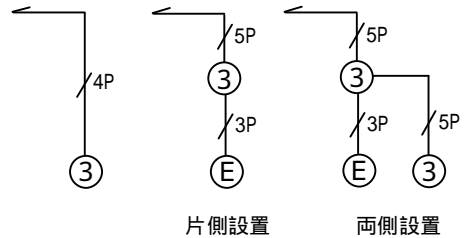

## 6. 系統図

電気錠制御盤系統図を示します。(一般)

解錠スイッチの接続

3 キースイッチの接続 3K F (状態表示なし)

各種リーダ及びマルチテンキーの接続

マルチドロップ配線 1系統最大5台

3 キースイッチの接続 3K L (状態表示あり)

電気錠の接続