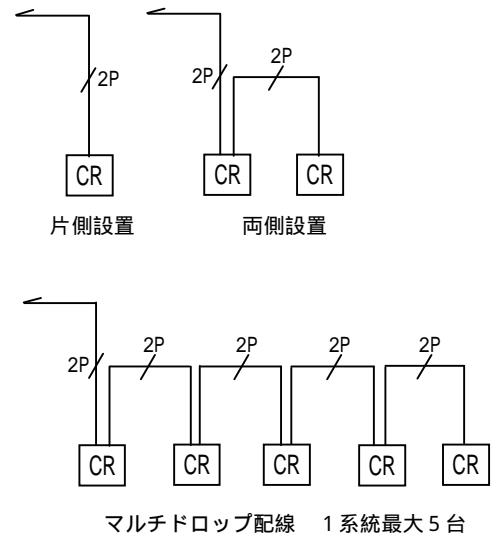

## 6. 系統図

電気錠制御盤系統図を示します。(一般)

解錠スイッチの接続

3 キースイッチの接続 3K F (状態表示なし)

各種リーダ及びマルチテンキーの接続

マルチドロップ配線 1系統最大5台

3 キースイッチの接続 3K L (状態表示あり)

電気錠の接続

CPEV0.9 使用時 100m  
CPEV1.2 使用時 150m

各種リーダ及びテンキーの配線長 100m

## 7. 系統図

電気錠制御盤系統図を示します。(通信ユニット)

各種リーダの接続 (テンキー同様接続)

1P	CPEV	0.9-1P
2P	CPEV	0.9-2P
3P	CPEV	0.9-3P
5P	CPEV	0.9-5P

電気錠の接続

CPEV0.9	使用時	100m
CPEV1.2	使用時	150m

各種リーダ及びテンキーの配線長 100m

-  3 / 6回線電気錠制御盤
-  解錠 / 施錠スイッチ
-  4回線用操作表示器
-  8 / 12回線用通信ユニット
-  3キースイッチ
-  電気錠 (建築御手配品)
-  マルチテンキー

## 8. 系統図

電気錠制御盤系統図を示します。(入退室管理 リモート盤)