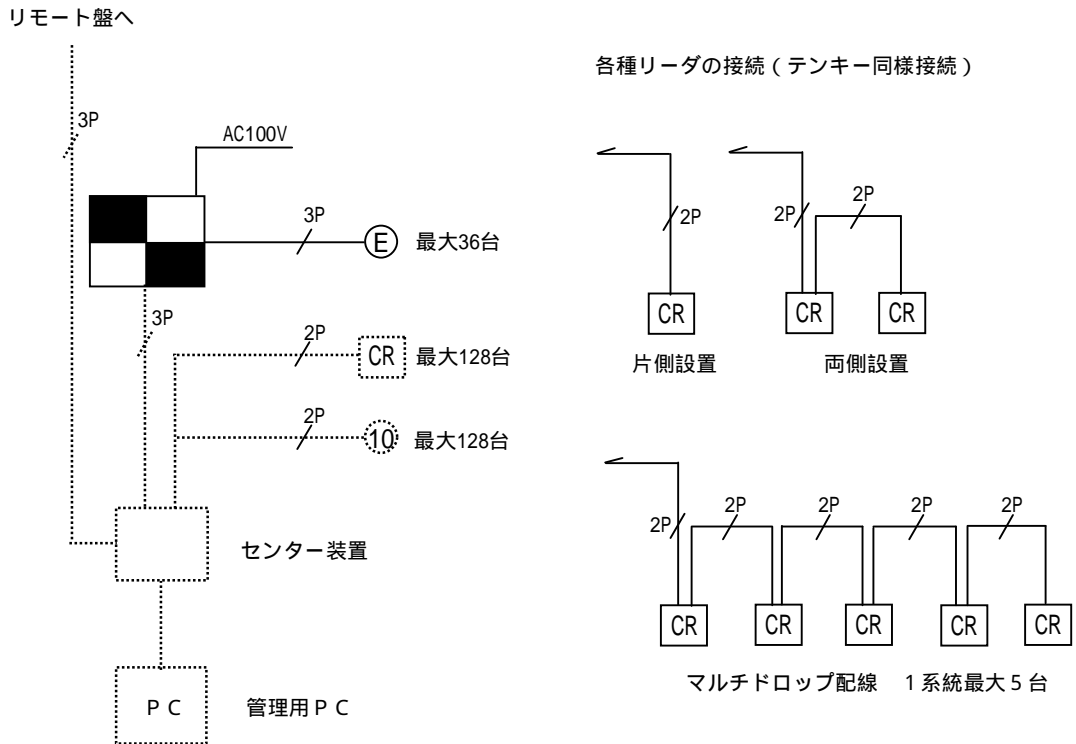

## 6. 系統図

電気錠制御盤系統図を示します。(一般)

解錠スイッチの接続

3 キースイッチの接続 3K F (状態表示なし)

各種リーダ及びマルチテンキーの接続

マルチドロップ配線 1系統最大5台

3 キースイッチの接続 3K L (状態表示あり)

電気錠の接続

## 7. 系統図

電気錠制御盤系統図を示します。(通信ユニット)

各種リーダの接続 (テンキー同様接続)

1P	CPEV	0.9-1P
2P	CPEV	0.9-2P
3P	CPEV	0.9-3P
5P	CPEV	0.9-5P

電気錠の接続

CPEV0.9	使用時	100m
CPEV1.2	使用時	150m

各種リーダ及びテンキーの配線長 100m

-  3 / 6回線電気錠制御盤
-  解錠 / 施錠スイッチ
-  4回線用操作表示器
-  8 / 12回線用通信ユニット
-  3キースイッチ
-  電気錠 (建築御手配品)
-  マルチテンキー

## 8. 系統図

電気錠制御盤系統図を示します。(入退室管理 リモート盤)

### 電気錠の接続

CPEV0.9 使用時 100m  
CPEV1.2 使用時 150m

各種リーダ及びテンキーの配線長 100m

センター装置は64回線用と128回線があります。