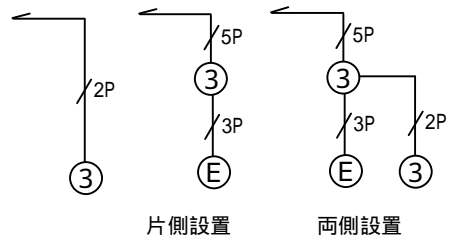

## 6. 系統図

電気錠制御盤系統図を示します。(一般)

解錠スイッチの接続

3 キースイッチの接続 3K F (状態表示なし)

各種リーダ及びマルチテンキーの接続

マルチドロップ配線 1系統最大5台

3 キースイッチの接続 3K L (状態表示あり)

電気錠の接続