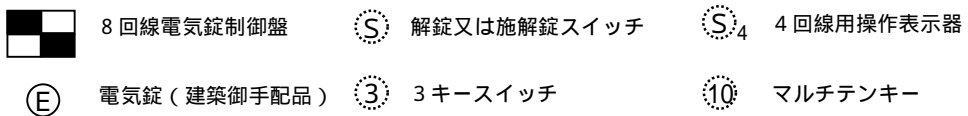

3 キースイッチの接続 3K F (状態表示なし)

各種リーダ及びマルチテンキーの接続

マルチドロップ配線 1系統最大5台

3 キースイッチの接続 3K L (状態表示あり)

1P	CPEV	0.9-1P
2P	CPEV	0.9-2P
3P	CPEV	0.9-3P
5P	CPEV	0.9-5P

電気錠の接続

CPEV0.9	使用時	100m
CPEV1.2	使用時	150m

各種リーダ及びテンキーの配線長 100m