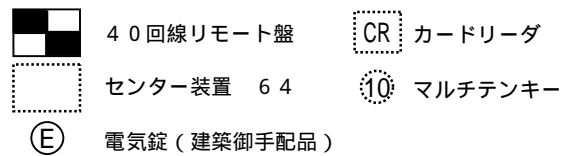

電気錠制御盤系統図を示します。(入退室管理 リモート盤)

各種リーダの接続(テンキー同様接続)

電気錠の接続

CPEV0.9 使用時 100m
CPEV1.2 使用時 150m

各種リーダ及びテンキーの配線長 100m

センター装置は64回線用と128回線があります。