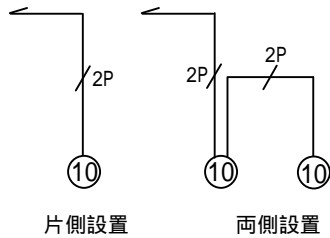

暗証番号は8桁まで登録できます。

一括番号登録と個別番号登録のいずれかが可能です。

インターフェースにより各種リーダ及びテンキーが接続可能になります。

- ・ タイマ解除

タイマを内蔵することにより設定された時間に電気錠を施解錠させることができます。

6. 系統図

電気錠制御盤系統図を示します。(一般)

解錠スイッチの接続

3 キースイッチの接続 3K F (状態表示なし)

各種リーダ及びマルチテンキーの接続

マルチドロップ配線 1系統最大5台

3 キースイッチの接続 3K L (状態表示あり)

1P	CPEV	0.9-1P
2P	CPEV	0.9-2P
3P	CPEV	0.9-3P
5P	CPEV	0.9-5P

電気錠の接続

CPEV0.9	使用時	100m
CPEV1.2	使用時	150m

各種リーダ及びテンキーの配線長 100m