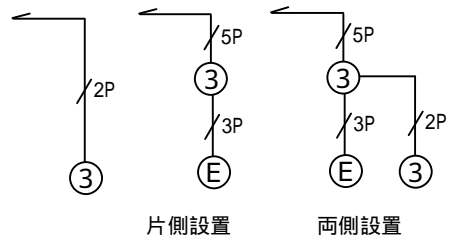

暗証番号は8桁まで登録できます。

一括番号登録と個別番号登録のいずれかが可能です。

インターフェースにより各種リーダ及びテンキーが接続可能になります。

- ・ タイマ解除

タイマを内蔵することにより設定された時間に電気錠を施解錠させることができます。

6. 系統図

電気錠制御盤系統図を示します。(一般)

解錠スイッチの接続

3 キースイッチの接続 3K F (状態表示なし)

各種リーダ及びマルチテンキーの接続

マルチドロップ配線 1系統最大5台

3 キースイッチの接続 3K L (状態表示あり)

1P	CPEV	0.9-1P
2P	CPEV	0.9-2P
3P	CPEV	0.9-3P
5P	CPEV	0.9-5P

電気錠の接続

CPEV0.9	使用時	100m
CPEV1.2	使用時	150m

各種リーダ及びテンキーの配線長 100m

7. 系統図

電気錠制御盤系統図を示します。(通信ユニット)

各種リーダの接続 (テンキー同様接続)

	CPEV 0.9-1P
	CPEV 0.9-2P
	CPEV 0.9-3P
	CPEV 0.9-5P

電気錠の接続

CPEV0.9	使用時	100m
CPEV1.2	使用時	150m

各種リーダ及びテンキーの配線長 100m

8. 系統図