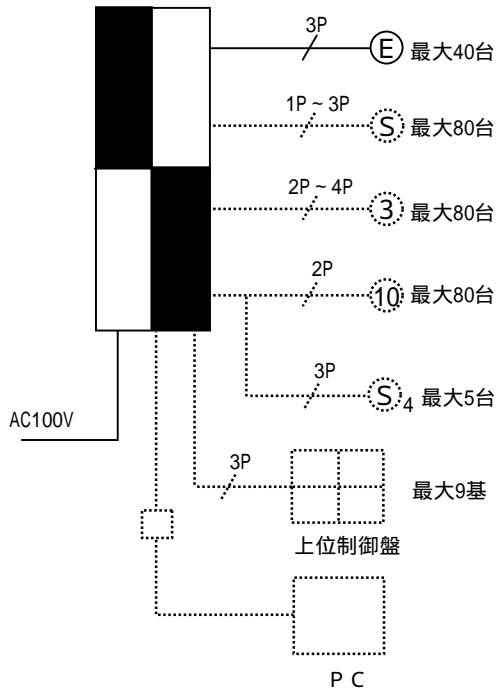

- ・ バッテリ

バッテリーを内蔵することにより約30分（新品状態）の停電補償が可能となります。

- ・ 解錠 / 施解錠スイッチ

解錠 / 施解錠スイッチを接続することにより電気錠制御盤での操作以外の離れた場所で電気錠を解錠 / 施錠することができます。またランプ表示で動作の確認もできます。

- ・ 端末機器

3キースイッチ 最大80台接続できます。

暗証番号は8桁まで登録できます。

マルチテンキー インターフェースが不要で最大80台接続できます。

暗証番号は8桁まで登録できます。

一括番号登録と個別番号登録のいずれかが可能です。

インターフェースにより各種リーダ及びテンキーが接続可能になります。

- ・ タイマ解除

タイマを内蔵することにより設定された時間に電気錠を施解錠させることができます。

6. 系統図

電気錠制御盤系統図を示します。(一般)

解錠スイッチの接続

3 キースイッチの接続 3K F (状態表示なし)

各種リーダ及びマルチテンキーの接続

マルチドロップ配線 1系統最大5台

3 キースイッチの接続 3K L (状態表示あり)

1P	CPEV	0.9-1P
2P	CPEV	0.9-2P
3P	CPEV	0.9-3P
5P	CPEV	0.9-5P

電気錠の接続

CPEV0.9	使用時	100m
CPEV1.2	使用時	150m

各種リーダ及びテンキーの配線長 100m

7. 系統図

電気錠制御盤系統図を示します。(通信ユニット)

各種リーダの接続 (テンキー同様接続)

	CPEV 0.9-1P
	CPEV 0.9-2P
	CPEV 0.9-3P
	CPEV 0.9-5P

電気錠の接続

CPEV0.9	使用時	100m
CPEV1.2	使用時	150m

各種リーダ及びテンキーの配線長 100m

8. 系統図