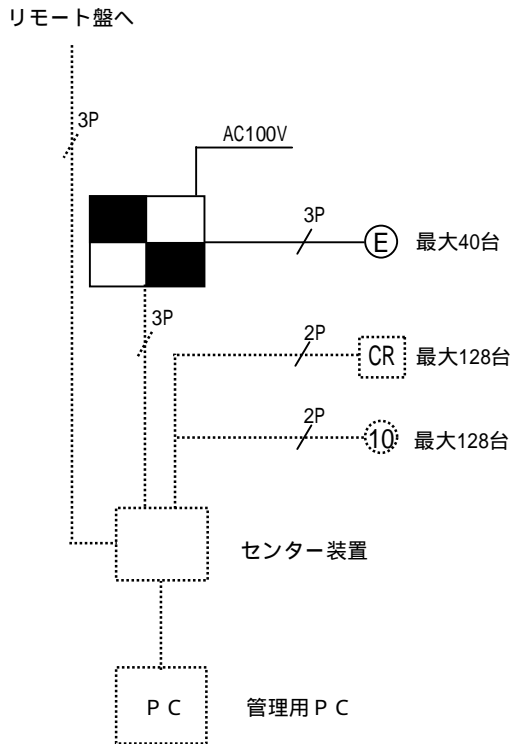

3 キースイッチの接続 3K F (状態表示なし)

各種リーダ及びマルチテンキーの接続

マルチドロップ配線 1系統最大5台

3 キースイッチの接続 3K L (状態表示あり)

1P	CPEV	0.9-1P
2P	CPEV	0.9-2P
3P	CPEV	0.9-3P
5P	CPEV	0.9-5P

電気錠の接続

CPEV0.9	使用時	100m
CPEV1.2	使用時	150m

各種リーダ及びテンキーの配線長 100m

7. 系統図

電気錠制御盤系統図を示します。(通信ユニット)

各種リーダの接続 (テンキー同様接続)

	CPEV 0.9-1P
	CPEV 0.9-2P
	CPEV 0.9-3P
	CPEV 0.9-5P

電気錠の接続

CPEV0.9	使用時	100m
CPEV1.2	使用時	150m

各種リーダ及びテンキーの配線長 100m

8. 系統図

電気錠制御盤系統図を示します。(入退室管理 リモート盤)

各種リーダの接続(テンキー同様接続)

電気錠の接続

CPEV0.9 使用時 100m
CPEV1.2 使用時 150m

各種リーダ及びテンキーの配線長 100m

センター装置は64回線用と128回線があります。