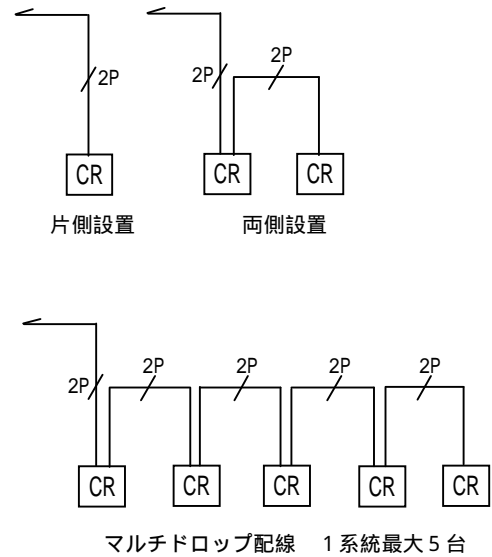

3 キースイッチの接続 3K F (状態表示なし)

各種リーダ及びマルチテンキーの接続

マルチドロップ配線 1系統最大5台

3 キースイッチの接続 3K L (状態表示あり)

1P	CPEV	0.9-1P
2P	CPEV	0.9-2P
3P	CPEV	0.9-3P
5P	CPEV	0.9-5P

電気錠の接続

CPEV0.9	使用時	100m
CPEV1.2	使用時	150m

各種リーダ及びテンキーの配線長 100m

7. 系統図

電気錠制御盤系統図を示します。(通信ユニット)

各種リーダの接続 (テンキー同様接続)

	CPEV 0.9-1P
	CPEV 0.9-2P
	CPEV 0.9-3P
	CPEV 0.9-5P

電気錠の接続

CPEV0.9	使用時	100m
CPEV1.2	使用時	150m

各種リーダ及びテンキーの配線長 100m

8. 系統図

電気錠制御盤系統図を示します。(入退室管理 リモート盤)

各種リーダの接続(テンキー同様接続)

電気錠の接続

CPEV0.9 使用時 100m
CPEV1.2 使用時 150m

各種リーダ及びテンキーの配線長 100m

センター装置は64回線用と128回線があります。