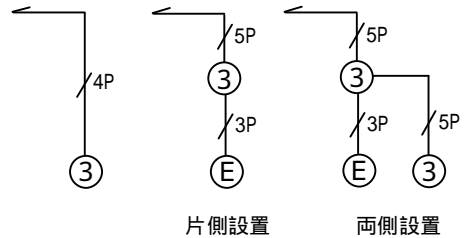

暗証番号は8桁まで登録できます。

一括番号登録と個別番号登録のいずれかが可能です。

インターフェースにより各種リーダ及びテンキーが接続可能になります。

- ・ タイマ解除

タイマを内蔵することにより設定された時間に電気錠を施解錠させることができます。

6. 系統図

電気錠制御盤系統図を示します。(一般)

解錠スイッチの接続

3 キースイッチの接続 3K F (状態表示なし)

各種リーダ及びマルチテンキーの接続

マルチドロップ配線 1系統最大5台

3 キースイッチの接続 3K L (状態表示あり)

1P	CPEV	0.9-1P
2P	CPEV	0.9-2P
3P	CPEV	0.9-3P
5P	CPEV	0.9-5P

電気錠の接続

CPEV0.9	使用時	100m
CPEV1.2	使用時	150m

各種リーダ及びテンキーの配線長 100m

7. 系統図

電気錠制御盤系統図を示します。(通信ユニット)

各種リーダの接続 (テンキー同様接続)

	CPEV 0.9-1P
	CPEV 0.9-2P
	CPEV 0.9-3P
	CPEV 0.9-5P

電気錠の接続

CPEV0.9	使用時	100m
CPEV1.2	使用時	150m

各種リーダ及びテンキーの配線長 100m

8. 系統図

電気錠制御盤系統図を示します。(入退室管理 リモート盤)

各種リーダの接続(テンキー同様接続)

電気錠の接続

CPEV0.9 使用時 100m
CPEV1.2 使用時 150m

各種リーダ及びテンキーの配線長 100m

センター装置は64回線用と128回線があります。