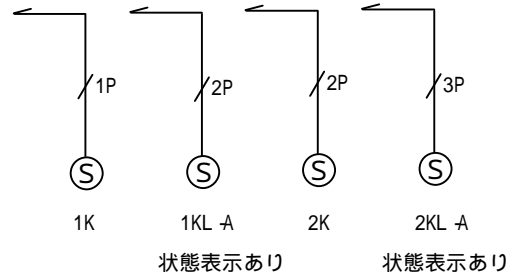

暗証番号は8桁まで登録できます。

一括番号登録と個別番号登録のいずれかが可能です。

インターフェースにより各種リーダ及びテンキーが接続可能になります。

- ・ タイマ解除

タイマを内蔵することにより設定された時間に電気錠を施解錠させることができます。

6. 系統図

電気錠制御盤系統図を示します。(一般)

解錠スイッチの接続

3 キースイッチの接続 3K F (状態表示なし)

各種リーダ及びマルチテンキーの接続

マルチドロップ配線 1系統最大5台

3 キースイッチの接続 3K L (状態表示あり)

1P	CPEV	0.9-1P
2P	CPEV	0.9-2P
3P	CPEV	0.9-3P
5P	CPEV	0.9-5P

電気錠の接続

CPEV0.9	使用時	100m
CPEV1.2	使用時	150m

各種リーダ及びテンキーの配線長 100m