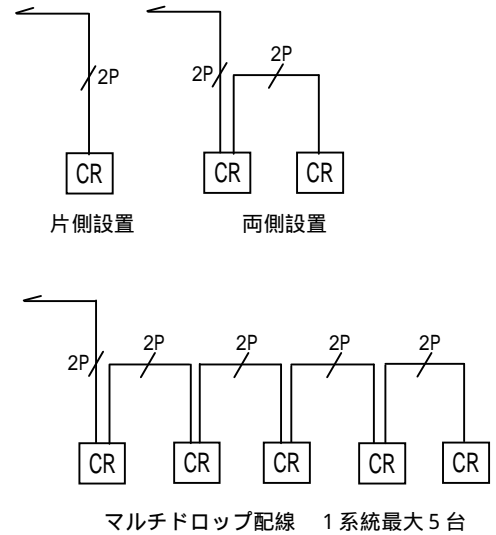

暗証番号は8桁まで登録できます。

一括番号登録と個別番号登録のいずれかが可能です。

インターフェースにより各種リーダ及びテンキーが接続可能になります。

- ・ タイマ解除

タイマを内蔵することにより設定された時間に電気錠を施解錠させることができます。

6. 系統図

電気錠制御盤系統図を示します。(一般)

解錠スイッチの接続

3 キースイッチの接続 3K F (状態表示なし)

各種リーダ及びマルチテンキーの接続

マルチドロップ配線 1系統最大5台

3 キースイッチの接続 3K L (状態表示あり)

1P	CPEV	0.9-1P
2P	CPEV	0.9-2P
3P	CPEV	0.9-3P
5P	CPEV	0.9-5P

電気錠の接続

CPEV0.9	使用時	100m
CPEV1.2	使用時	150m

各種リーダ及びテンキーの配線長 100m

7. 系統図

電気錠制御盤系統図を示します。(通信ユニット)

各種リーダの接続 (テンキー同様接続)

	CPEV 0.9-1P
	CPEV 0.9-2P
	CPEV 0.9-3P
	CPEV 0.9-5P

電気錠の接続

CPEV0.9	使用時	100m
CPEV1.2	使用時	150m

各種リーダ及びテンキーの配線長 100m

8. 系統図

電気錠制御盤系統図を示します。(入退室管理 リモート盤)

各種リーダの接続(テンキー同様接続)

電気錠の接続

CPEV0.9 使用時 100m
CPEV1.2 使用時 150m

各種リーダ及びテンキーの配線長 100m

センター装置は64回線用と128回線があります。