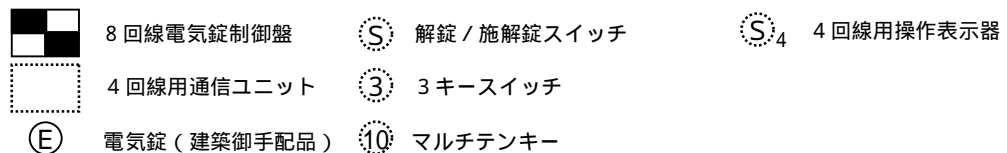

7. 系統図

電気錠制御盤系統図を示します。(通信ユニット)