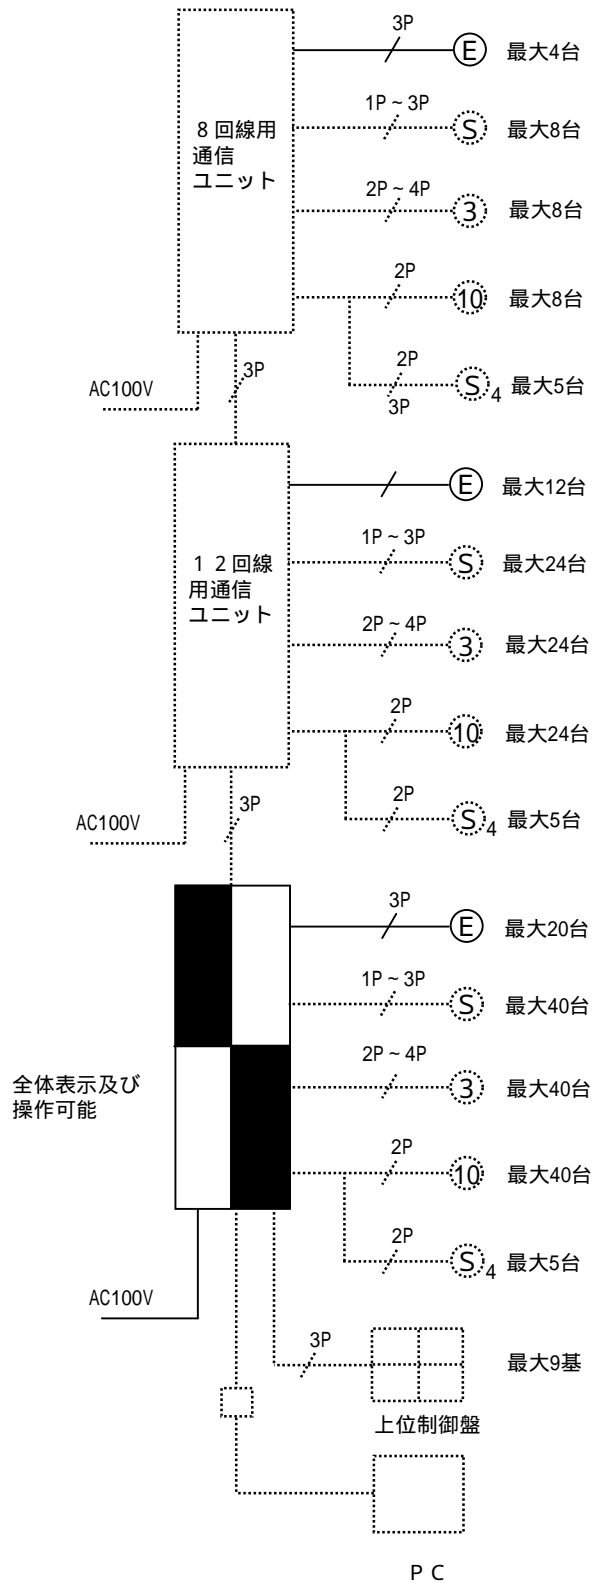

- ・ バッテリ

バッテリーを内蔵することにより約30分（新品状態）の停電補償が可能となります。

- ・ 解錠 / 施解錠スイッチ

解錠 / 施解錠スイッチを接続することにより電気錠制御盤での操作以外の離れた場所で電気錠を解錠 / 施錠することができます。またランプ表示で動作の確認もできます。

- ・ 端末機器

3キースイッチ 最大80台接続できます。

暗証番号は8桁まで登録できます。

マルチテンキー インターフェースが不要で最大80台接続できます。

3 キースイッチの接続 3K F (状態表示なし)

各種リーダ及びマルチテンキーの接続

マルチドロップ配線 1系統最大5台

3 キースイッチの接続 3K L (状態表示あり)

1P	CPEV	0.9-1P
2P	CPEV	0.9-2P
3P	CPEV	0.9-3P
5P	CPEV	0.9-5P

電気錠の接続

CPEV0.9	使用時	100m
CPEV1.2	使用時	150m

各種リーダ及びテンキーの配線長 100m

7. 系統図

電気錠制御盤系統図を示します。(通信ユニット)

各種リーダの接続 (テンキー同様接続)

	CPEV 0.9-1P
	CPEV 0.9-2P
	CPEV 0.9-3P
	CPEV 0.9-5P

電気錠の接続

CPEV0.9	使用時	100m
CPEV1.2	使用時	150m

各種リーダ及びテンキーの配線長 100m

8. 系統図

電気錠制御盤系統図を示します。(入退室管理 リモート盤)

各種リーダの接続(テンキー同様接続)

電気錠の接続

CPEV0.9 使用時 100m
CPEV1.2 使用時 150m

各種リーダ及びテンキーの配線長 100m

センター装置は64回線用と128回線があります。