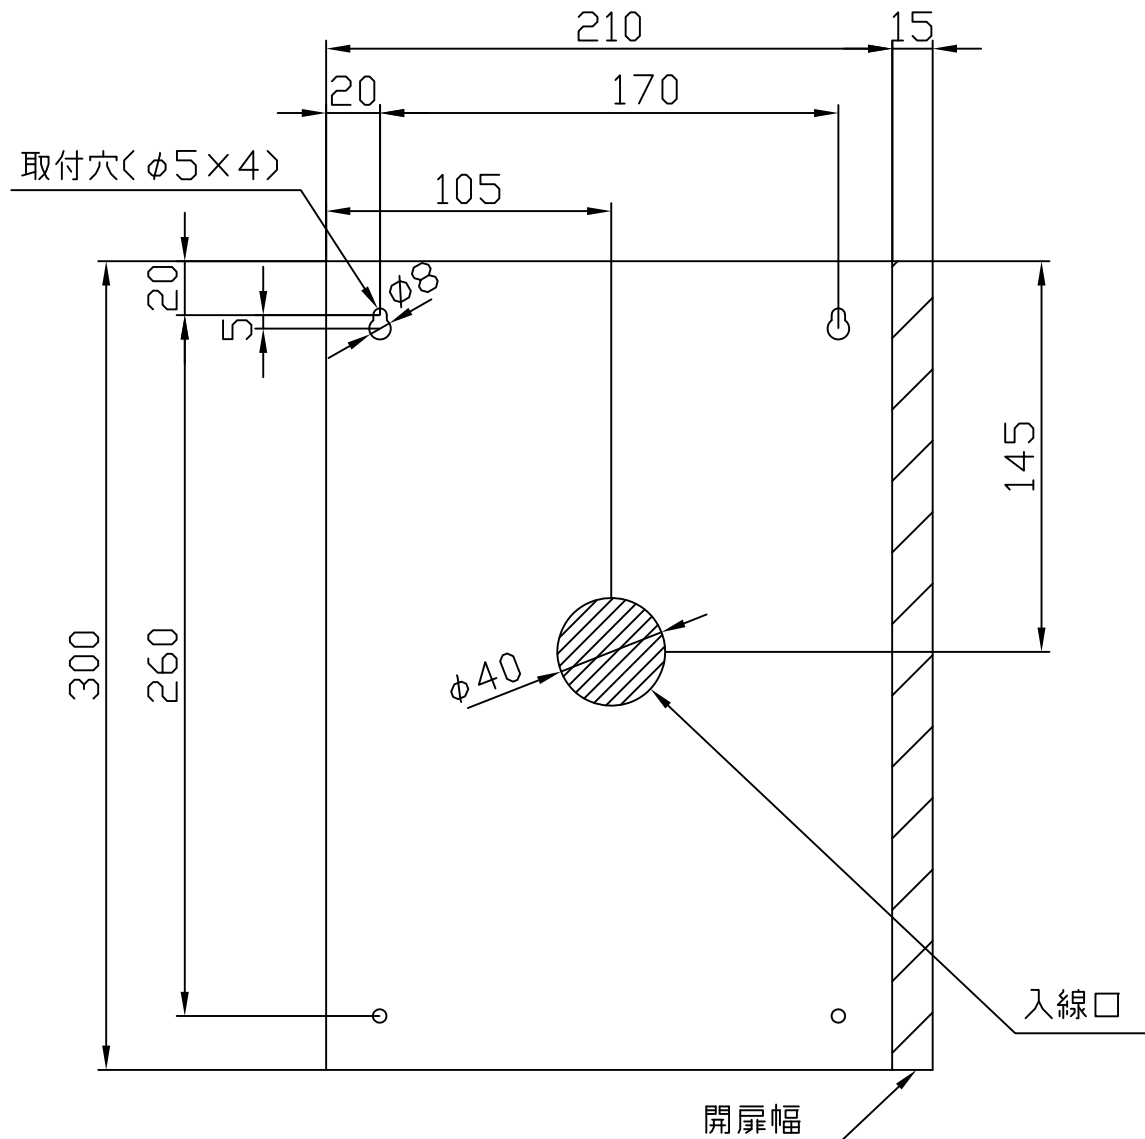

壁面取付穴寸法及び配置図 (CB-1・CB-2)

※15mm以上（向かって右側）の幅が無いと扉を90°以上開けることができません。

斜線部が開口

取付や結線の時などに電源部に電線カスを落とさないで下さい。

単位 mm	作成年月	2015.03	図番	CB-0030
尺度 1/3	変更年月		日本電子工業株式会社	