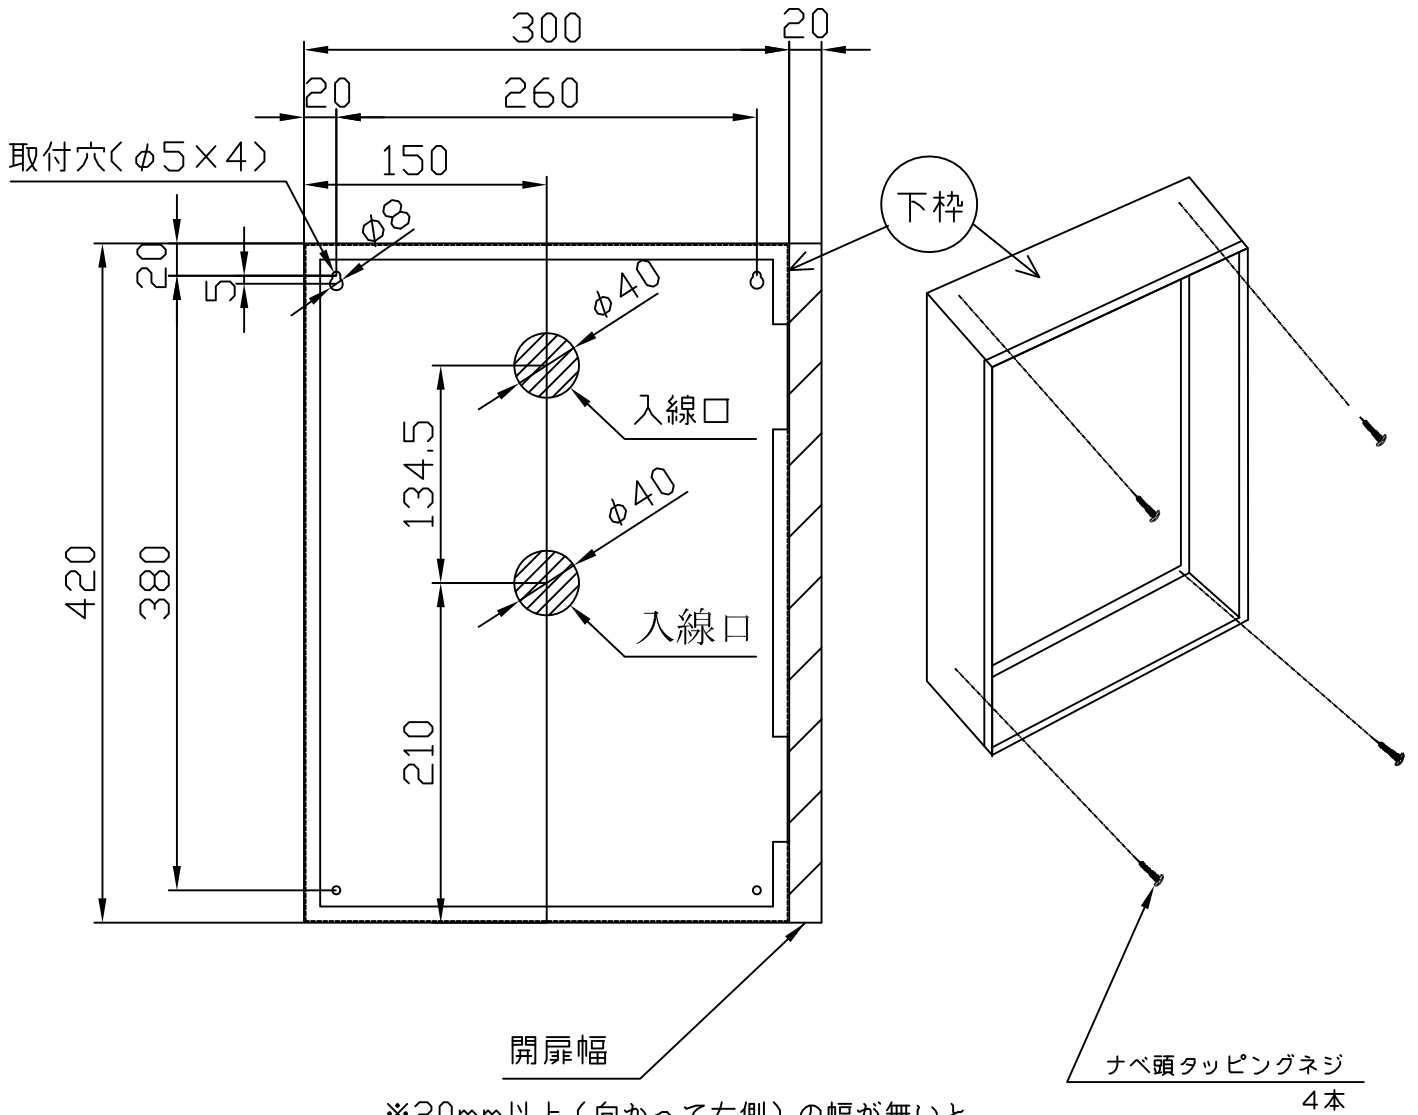

壁面取付穴寸法及び配置図 (CB-4)

※20mm以上（向かって右側）の幅が無いと扉を90°以上開けることができません。

斜線部が開□

取付や結線の時などに電源部に電線カスを落とさないで下さい。

単位	mm	作成年月	2015.03	図番	CB-0050
尺度	1/3	変更年月		日本電子工業株式会社	