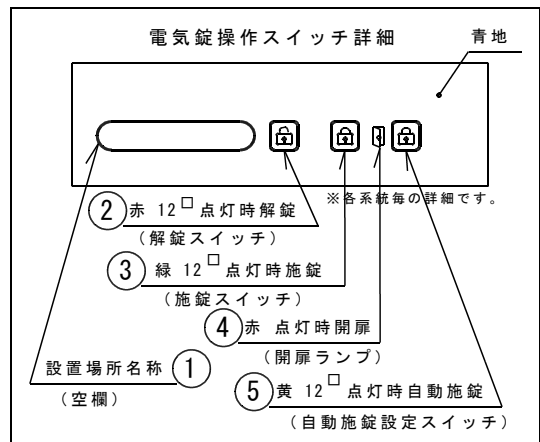

1 回線用制御盤 CB-1-DT (B)

仕 様

構造	鋼板製、SPCC t=1.0
制御	マイコン、電気錠制御
形式	電気錠 1 回線操作制御
標準色	マンセル2.5Y9/1半艶
電源電圧	1次側AC100V、2次側DC24V
重量	重量2.2kg (バッテリー付)
消費電力	AC100V 20VA
その他	デタイマー 1 台付

番号	名称
⑥	コインロック(樹脂製黒色)
⑦	本体
⑧	蝶番(SUS)