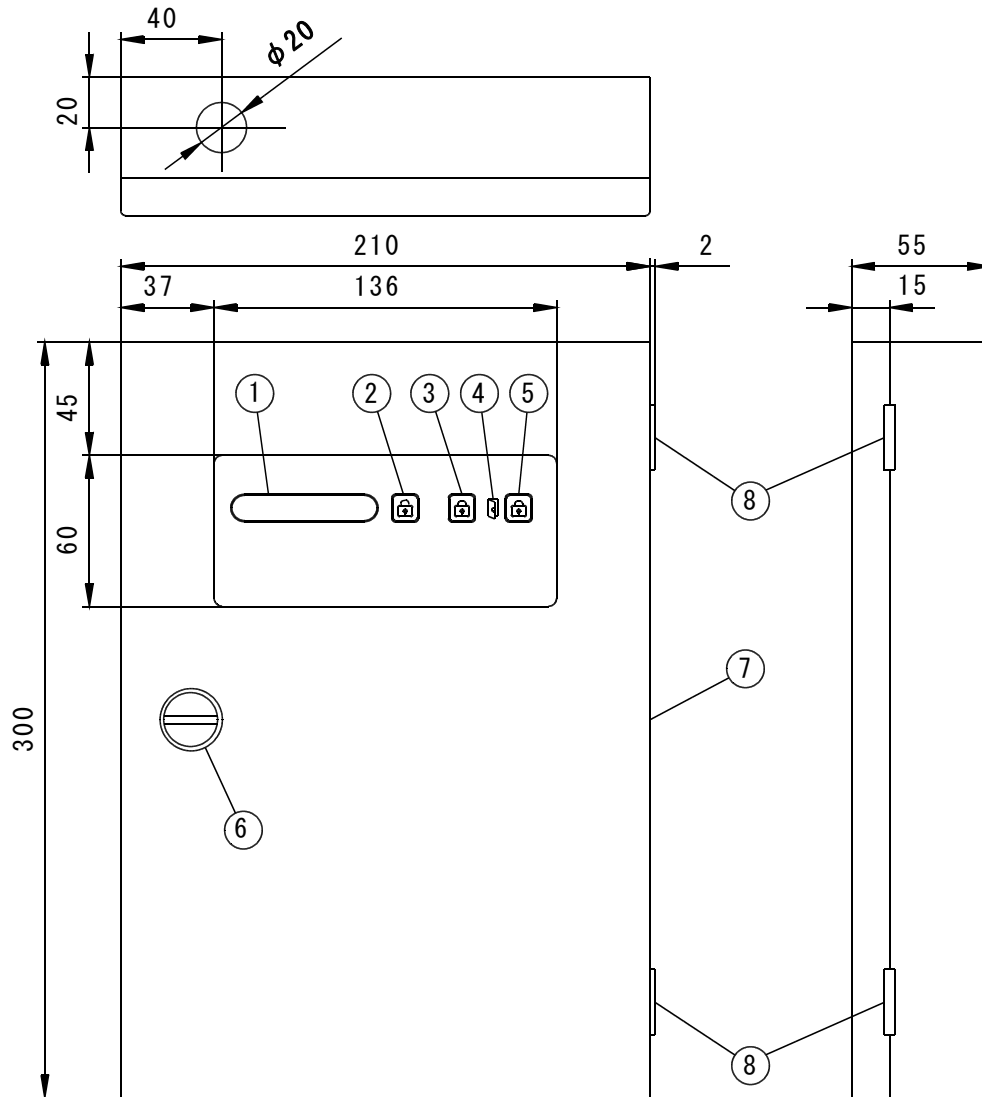

1 回線用制御盤 CB-1-DT (B)

仕 様

構造	鋼板製、SPCC t=1.0
制御	マイコン、電気錠制御
形式	電気錠 1 回線操作制御
標準色	マンセル2.5Y9/1半艶
電源電圧	1次側AC100V、2次側DC24V
重量	重量2.2kg (バッテリー付)
消費電力	AC100V 20VA
その他	デタイマー 1 台付

番号	名称
⑥	コインロック(樹脂製黒色)
⑦	本体
⑧	蝶番(SUS)

単位 mm

図番

CB-0013

尺度 1 / 3

JEI 日本電子工業株式会社