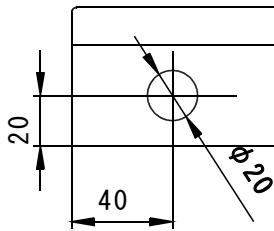

1 回線用制御盤 CB-1-DT (B)

仕 様

構造	鋼板製、SPCC t=1.0
制御	マイコン、電気錠制御
形式	電気錠 1 回線操作制御
標準色	マンセル2.5Y9/1半艶
電源電圧	1次側AC100V、2次側DC24V
重量	重量2.2kg (バッテリー付)
消費電力	AC100V 20VA
その他	デタイマー 1 台付

番号	名称
⑥	コインロック(樹脂製黒色)
⑦	本体
⑧	蝶番(SUS)

単位 mm

図番

CB-0013

尺度 1 / 3

JEI 日本電子工業株式会社