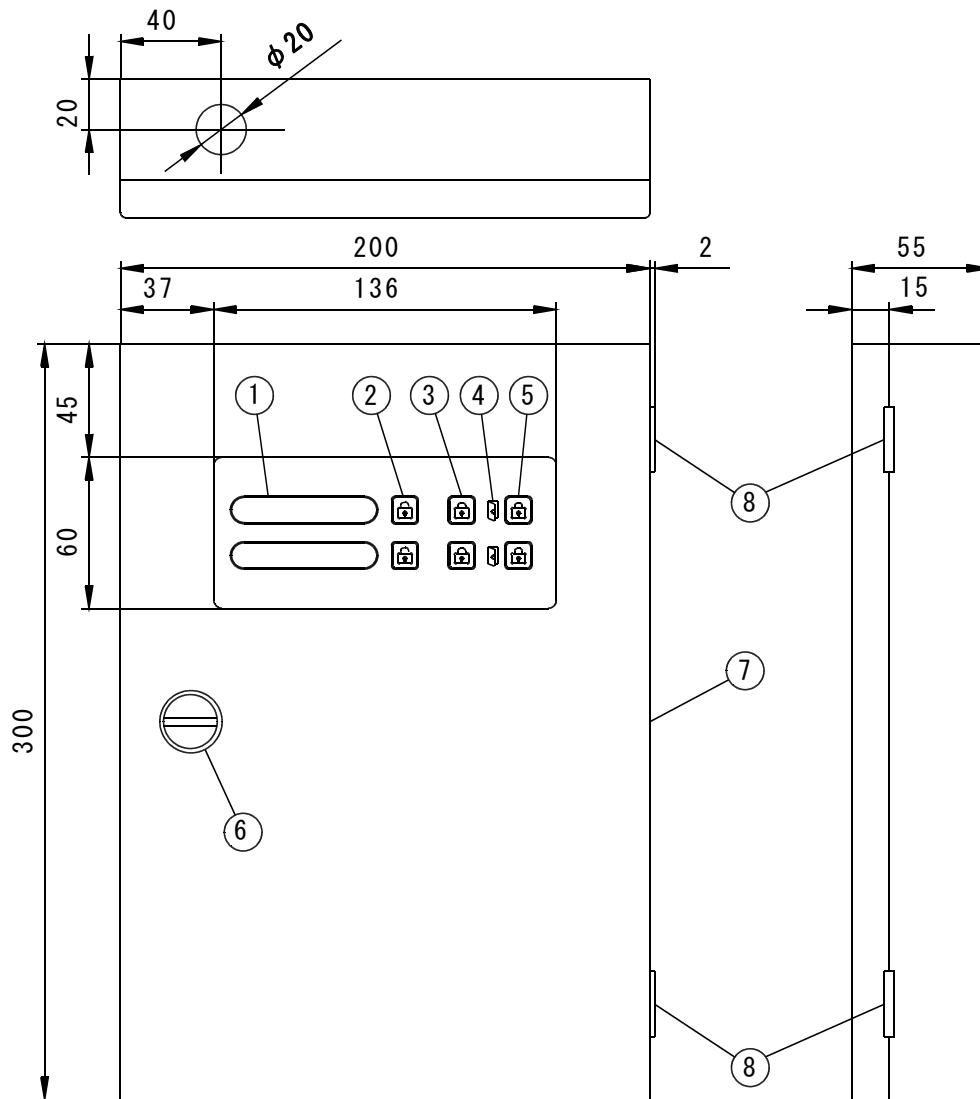

2 回線用制御盤 CB-2-DT

仕 様

構 造	鋼板製、SPCC t=1.0
制 御	マイコン、電気錠制御
形 式	電気錠 1 回線操作制御
標 準 色	マンセル2.5Y9/1半艶
電源電圧	1次側AC100V、2次側DC24V
重 量	重量1.5kg
消費電力	AC100V 20VA
その他	デタイマー 1 台付

番号	名 称
⑥	コインロック(樹脂製黒色)
⑦	本体
⑧	蝶番(SUS)

単位 mm

図番

CB-0022

尺度 1 / 3

日本電子工業株式会社