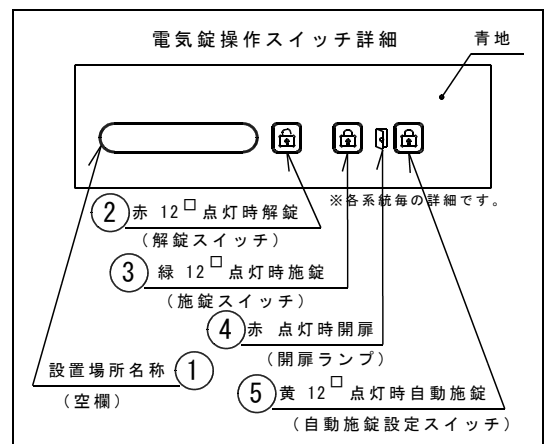

2 回線用制御盤 CB-2-DT

仕 様

構 造	鋼板製、SPCC t=1.0
制 御	マイコン、電気錠制御
形 式	電気錠 1 回線操作制御
標 準 色	マンセル2.5Y9/1半艶
電源電圧	1次側AC100V、2次側DC24V
重 量	重量1.5kg
消費電力	AC100V 20VA
その他	デタイマー 1 台付

番号	名 称
⑥	コインロック(樹脂製黒色)
⑦	本体
⑧	蝶番(SUS)

単位 mm

図番