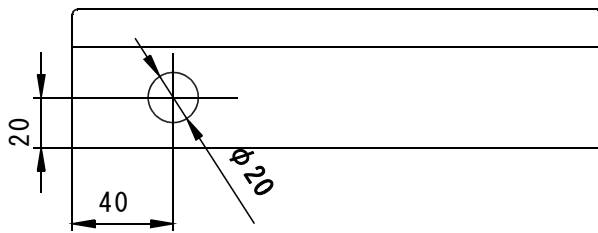

2 回線用制御盤 CB-2-DT

仕 様

構 造	鋼板製、SPCC t=1.0
制 御	マイコン、電気錠制御
形 式	電気錠 1 回線操作制御
標 準 色	マンセル2.5Y9/1半艶
電源電圧	1次側AC100V、2次側DC24V
重 量	重量1.5kg
消費電力	AC100V 20VA
その他	デタイマー 1 台付

番号	名 称
⑥	コインロック(樹脂製黒色)
⑦	本体
⑧	蝶番(SUS)

単位 mm

図番