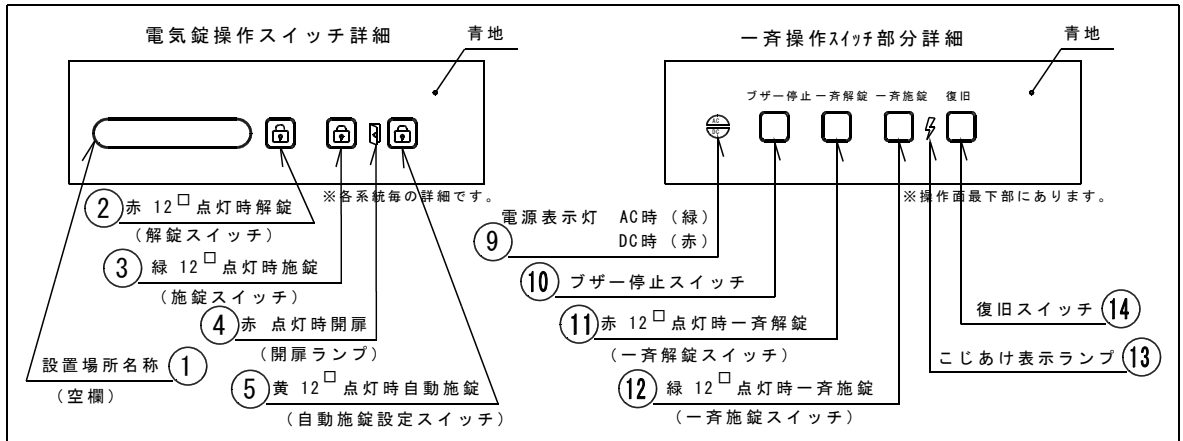

4 回線用制御盤 CB-4 (BA)

仕 様

構造	鋼板製、SPCC t=1.2
制御	マイコン、電気錠制御
形式	電気錠4回線操作制御
標準色	マンセル2.5Y9/1半艶
電源電圧	1次側 AC100V、2次側 DC24V
重量	重量4kg
消費電力	AC100V 110VA
その他	非常電源・感震器

番号	名称
⑥	コインロック(樹脂製黒色)
⑦	本体
⑧	蝶番(SUS)

単位 mm

図番

CB-0041