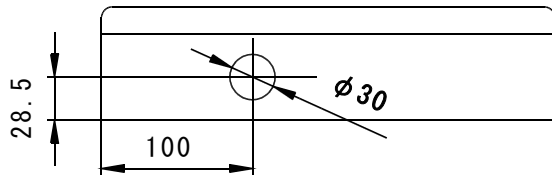

4 回線用制御盤 CB-4 (BA)

仕 様

構造	鋼板製、SPCC t=1.2
制御	マイコン、電気錠制御
形式	電気錠4回線操作制御
標準色	マンセル2.5Y9/1半艶
電源電圧	1次側 AC100V、2次側 DC24V
重量	重量4kg
消費電力	AC100V 110VA
その他	非常電源・感震器

番号	名称
⑥	コインロック(樹脂製黒色)
⑦	本体
⑧	蝶番(SUS)

単位 mm

図番

CB-0041