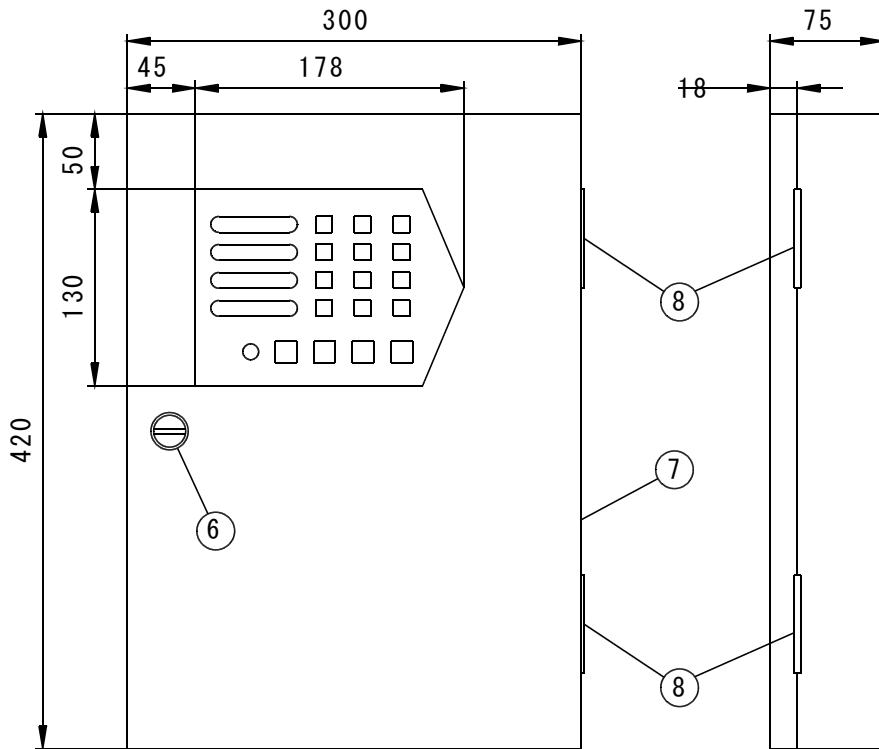

4 回線用制御盤 CB-4 (BA)

仕 様

構造	鋼板製、SPCC t=1.2
制御	マイコン、電気錠制御
形式	電気錠4回線操作制御
標準色	マンセル2.5Y9/1半艶
電源電圧	1次側 AC100V、2次側 DC24V
重量	重量4kg
消費電力	AC100V 110VA
その他	非常電源・感震器

番号	名称
⑥	コインロック(樹脂製黒色)
⑦	本体
⑧	蝶番(SUS)

単位 mm

図番

CB-0041

尺度

1 / 5

日本電子工業株式会社