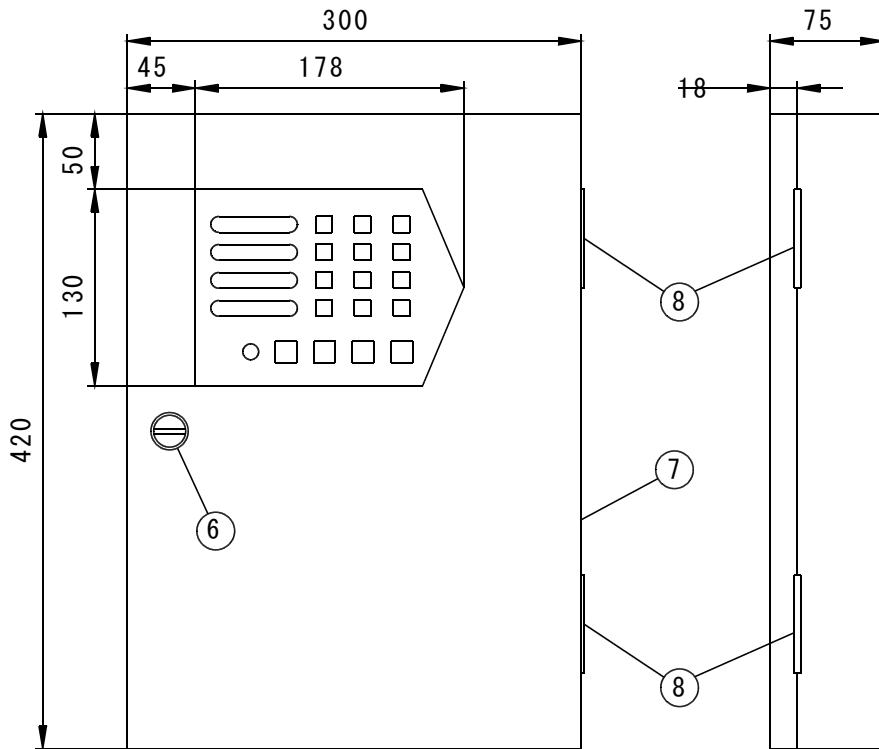

# 4回線用制御盤 CB-4

## 仕様

構造	鋼板製、SPCC t=1.2
制御	マイコン、電気錠制御
形式	電気錠4回線操作制御
標準色	マンセル2.5Y9/1半艶
電源電圧	1次側 AC100V、2次側 DC24V
重量	重量4kg
消費電力	AC100V 110VA
その他	感震器

番号	名称
⑥	コインロック(樹脂製黒色)
⑦	本体
⑧	蝶番(SUS)

単位 mm

図番

CB-0040

尺度 1 / 5

日本電子工業株式会社