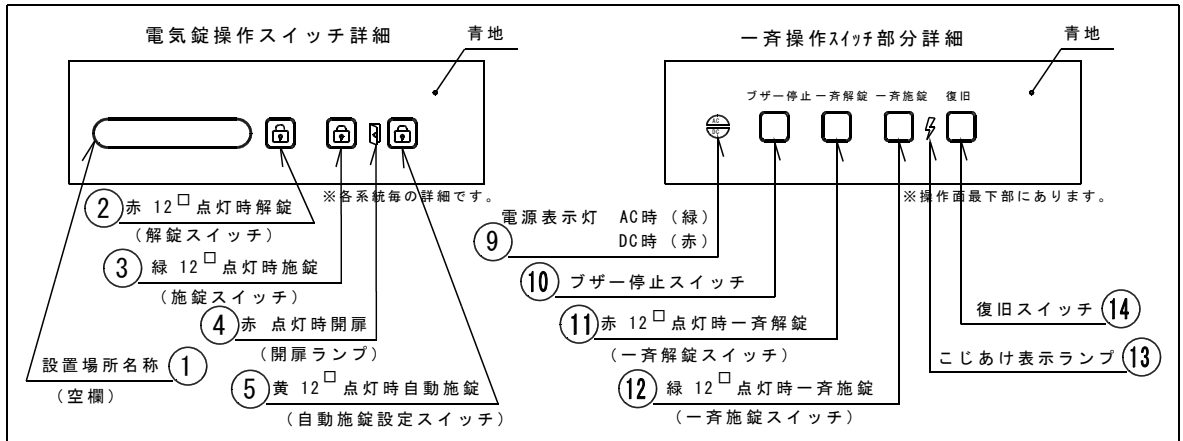

# 4回線用制御盤 CB-4

## 仕様

構造	鋼板製、SPCC t=1.2
制御	マイコン、電気錠制御
形式	電気錠4回線操作制御
標準色	マンセル2.5Y9/1半艶
電源電圧	1次側 AC100V、2次側 DC24V
重量	重量4kg
消費電力	AC100V 110VA
その他	感震器

番号	名称
⑥	コインロック(樹脂製黒色)
⑦	本体
⑧	蝶番(SUS)

単位 mm

図番

CB-0040

尺度 1 / 5

日本電子工業株式会社