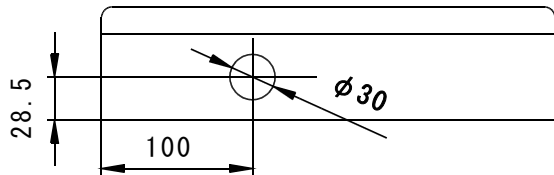

# 4回線用制御盤 CB-4

## 仕様

構造	鋼板製、SPCC t=1.2
制御	マイコン、電気錠制御
形式	電気錠4回線操作制御
標準色	マンセル2.5Y9/1半艶
電源電圧	1次側 AC100V、2次側 DC24V
重量	重量4kg
消費電力	AC100V 110VA
その他	感震器

番号	名称
⑥	コインロック(樹脂製黒色)
⑦	本体
⑧	蝶番(SUS)

単位 mm

図番

CB-0040

尺度 1 / 5

日本電子工業株式会社