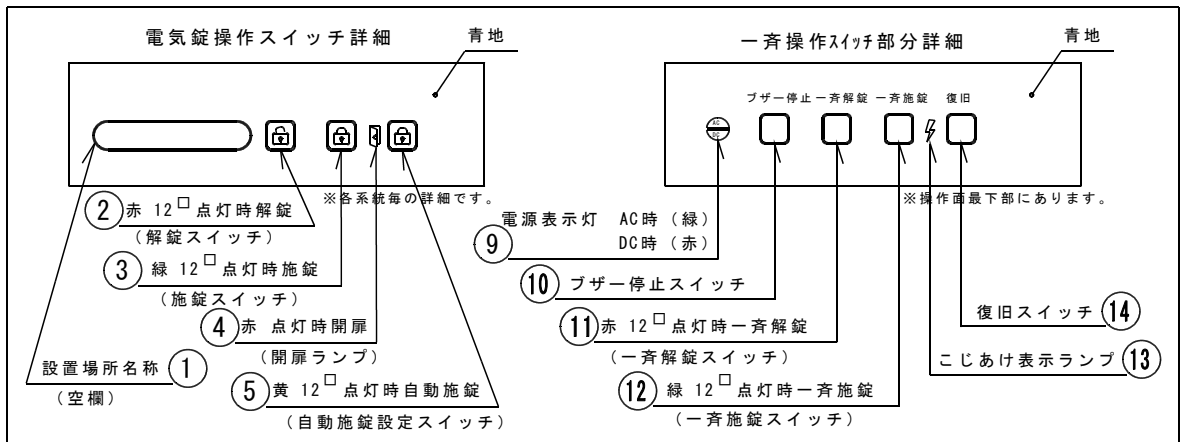

4 回線用制御盤 CB-4-DT

仕 様

構 造	鋼板製、SPCC t=1.2
制 御	マイコン、電気錠制御
形 式	電気錠4回線操作制御
標 準 色	マンセル2.5Y9/1半艶
電源電圧	1次側 AC100V、2次側 DC24V
重 量	重量4kg
消費電力	AC100V 110VA
そ の 他	感震器・デタイマー1台付

番号	名 称
⑥	コインロック(樹脂製黒色)
⑦	本体
⑧	蝶番(SUS)

単位 mm