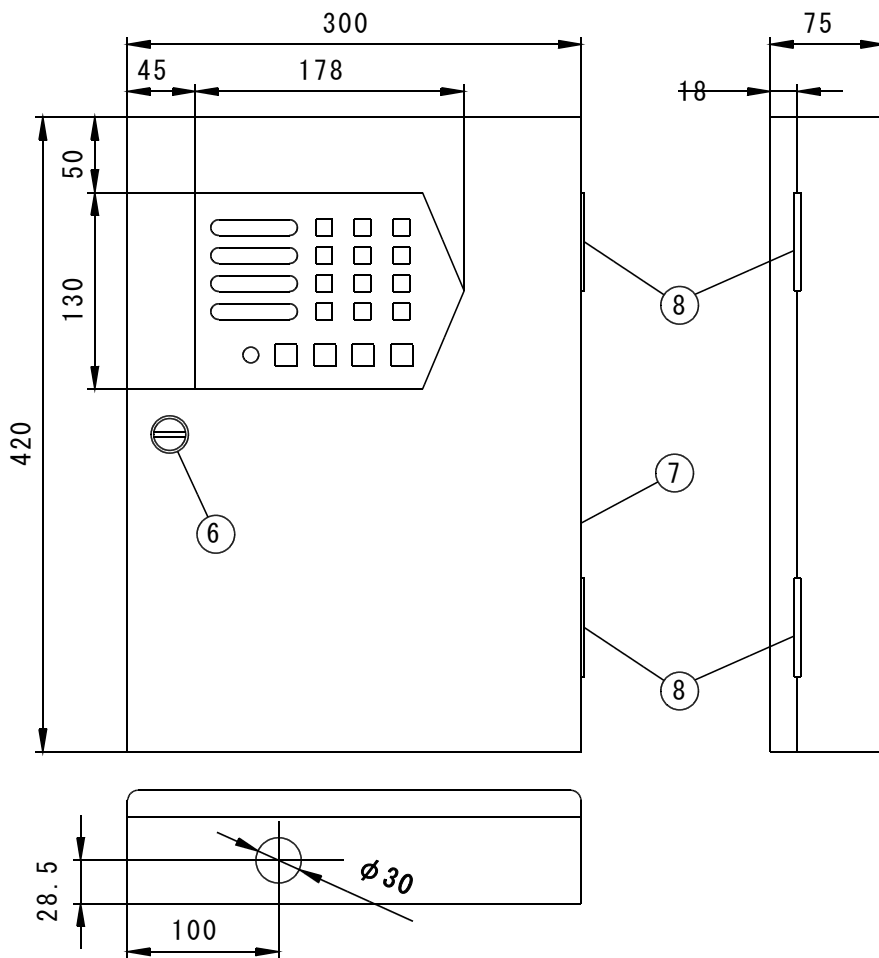

4 回線用制御盤 CB-4-DT

仕 様

構 造	鋼板製、SPCC t=1.2
制 御	マイコン、電気錠制御
形 式	電気錠4回線操作制御
標 準 色	マンセル2.5Y9/1半艶
電源電圧	1次側 AC100V、2次側 DC24V
重 量	重量4kg
消費電力	AC100V 110VA
そ の 他	感震器・デタイマー1台付

番号	名 称
⑥	コインロック(樹脂製黒色)
⑦	本体
⑧	蝶番(SUS)

単位 mm

図番

CB-0042

尺度 1 / 5

日本電子工業株式会社