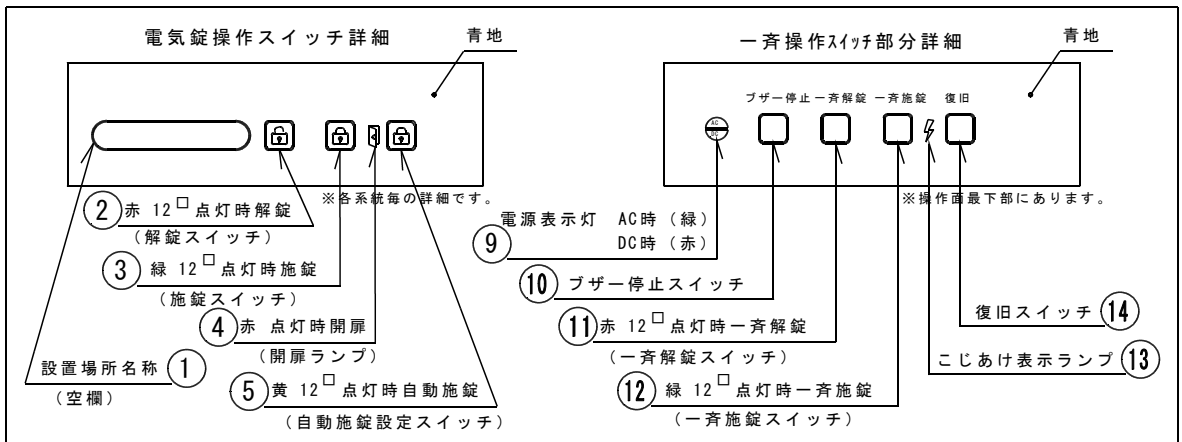

# 4回線用制御盤 CB-4-DT(B)

## 仕様

構造	鋼板製、SPCC t=1.2
制御	マイコン、電気錠制御
形式	電気錠4回線操作制御
標準色	マンセル2.5Y9/1半艶
電源電圧	1次側 AC100V、2次側 DC24V
重量	重量4kg
消費電力	AC100V 110VA
その他	非常電源・感震器・デイトイマー1台付

番号	名称
⑥	コインロック(樹脂製黒色)
⑦	本体
⑧	蝶番(SUS)

単位	mm	図番	CB-0043
尺度	1 / 5	JEI 日本電子工業株式会社	