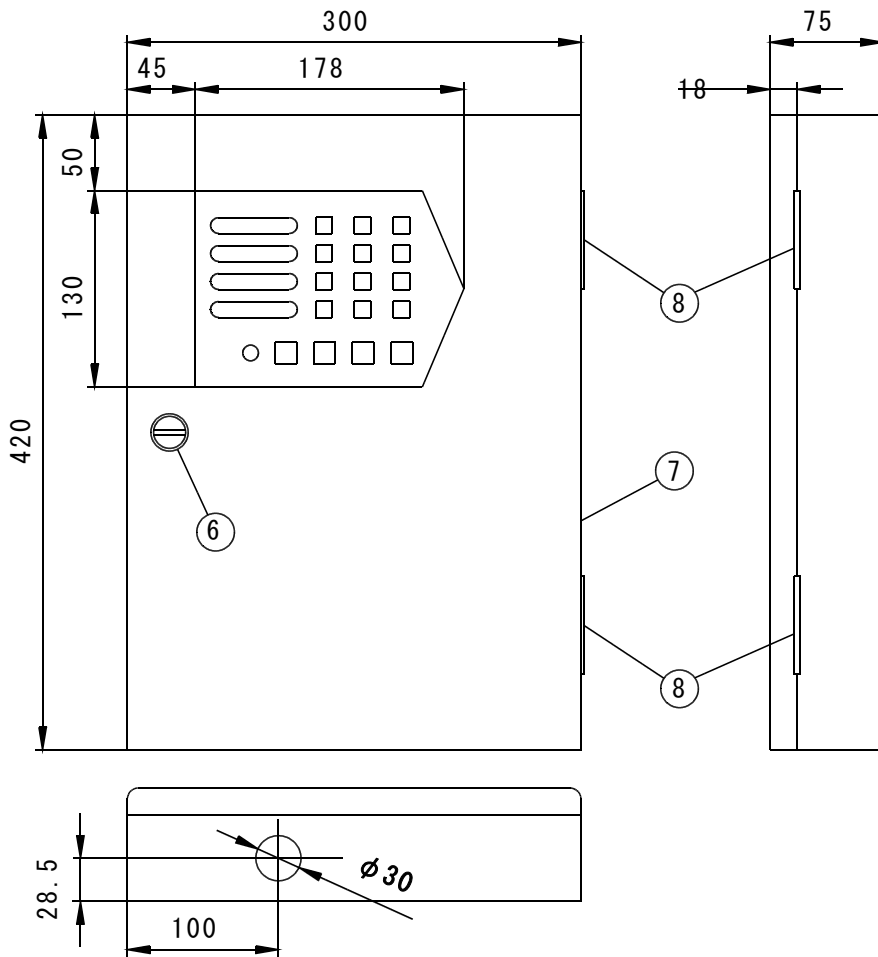

# 4回線用制御盤 CB-4-DT(B)

## 仕様

構造	鋼板製、SPCC t=1.2
制御	マイコン、電気錠制御
形式	電気錠4回線操作制御
標準色	マンセル2.5Y9/1半艶
電源電圧	1次側 AC100V、2次側 DC24V
重量	重量4kg
消費電力	AC100V 110VA
その他	非常電源・感震器・デイトイマー1台付

番号	名称
⑥	コインロック(樹脂製黒色)
⑦	本体
⑧	蝶番(SUS)

単位	mm	図番	CB-0043
尺度	1 / 5	JEI 日本電子工業株式会社	