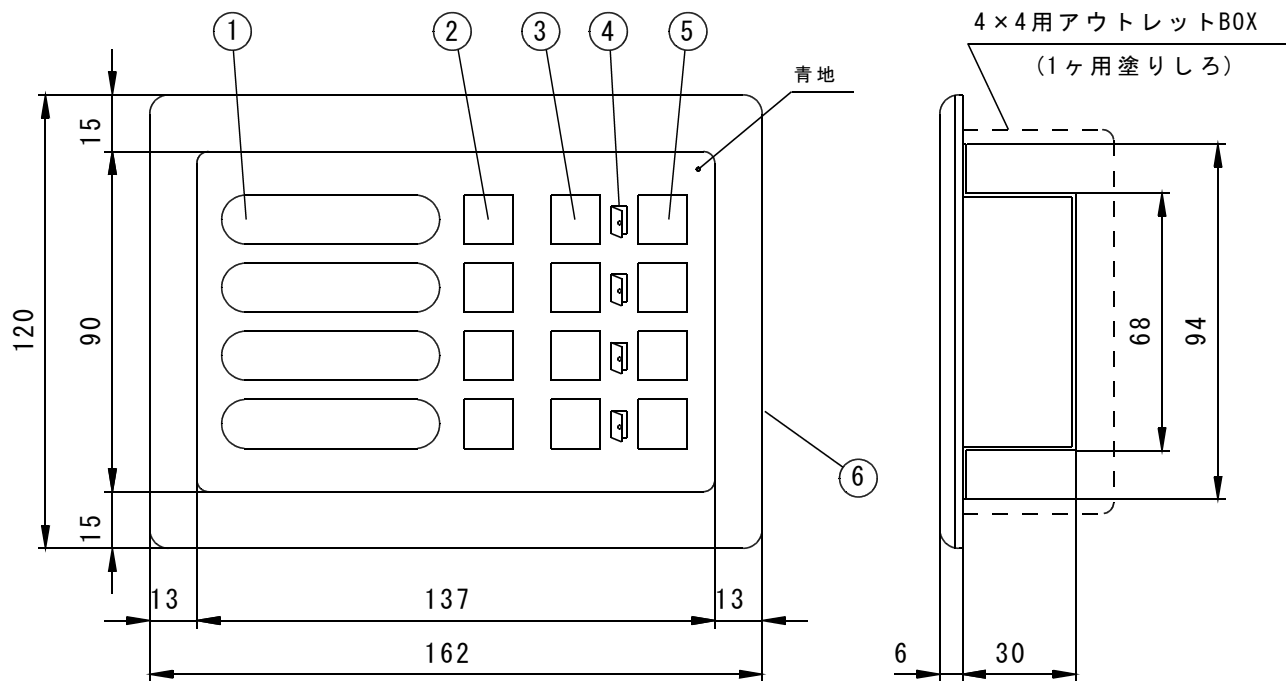

フロア操作表示器 SCB-4L

番号	名称
⑥	プレート(3ヶ用)モダンプレートシルキー

仕様

名称	4回線用操作表示器
形状	松下電気製モダンプレート使用 JIS3個用スイッチボックス(深型)対応
機能	電気錠操作表示
定格	電圧 DC12V~24V
通信ライン配線	マルチ配線方式
備考	3個用スイッチボックス(カバー付) 深型は配線工事区分

単位 mm

図番

SCB-004

尺度 1 / 2