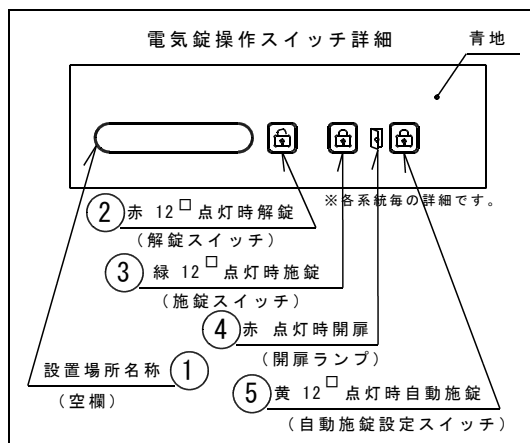

フロア操作表示器 SCB-4L

番号	名称
⑥	プレート(3ヶ用)モダンプレートシルキー

仕様

名称	4回線用操作表示器
形状	松下電気製モダンプレート使用 JIS3個用スイッチボックス(深型)対応
機能	電気錠操作表示
定格	電圧 DC12V~24V
通信ライン配線	マルチ配線方式
備考	3個用スイッチボックス(カバー付) 深型は配線工事区分

単位 mm

図番

SCB-004

尺度 1 / 2