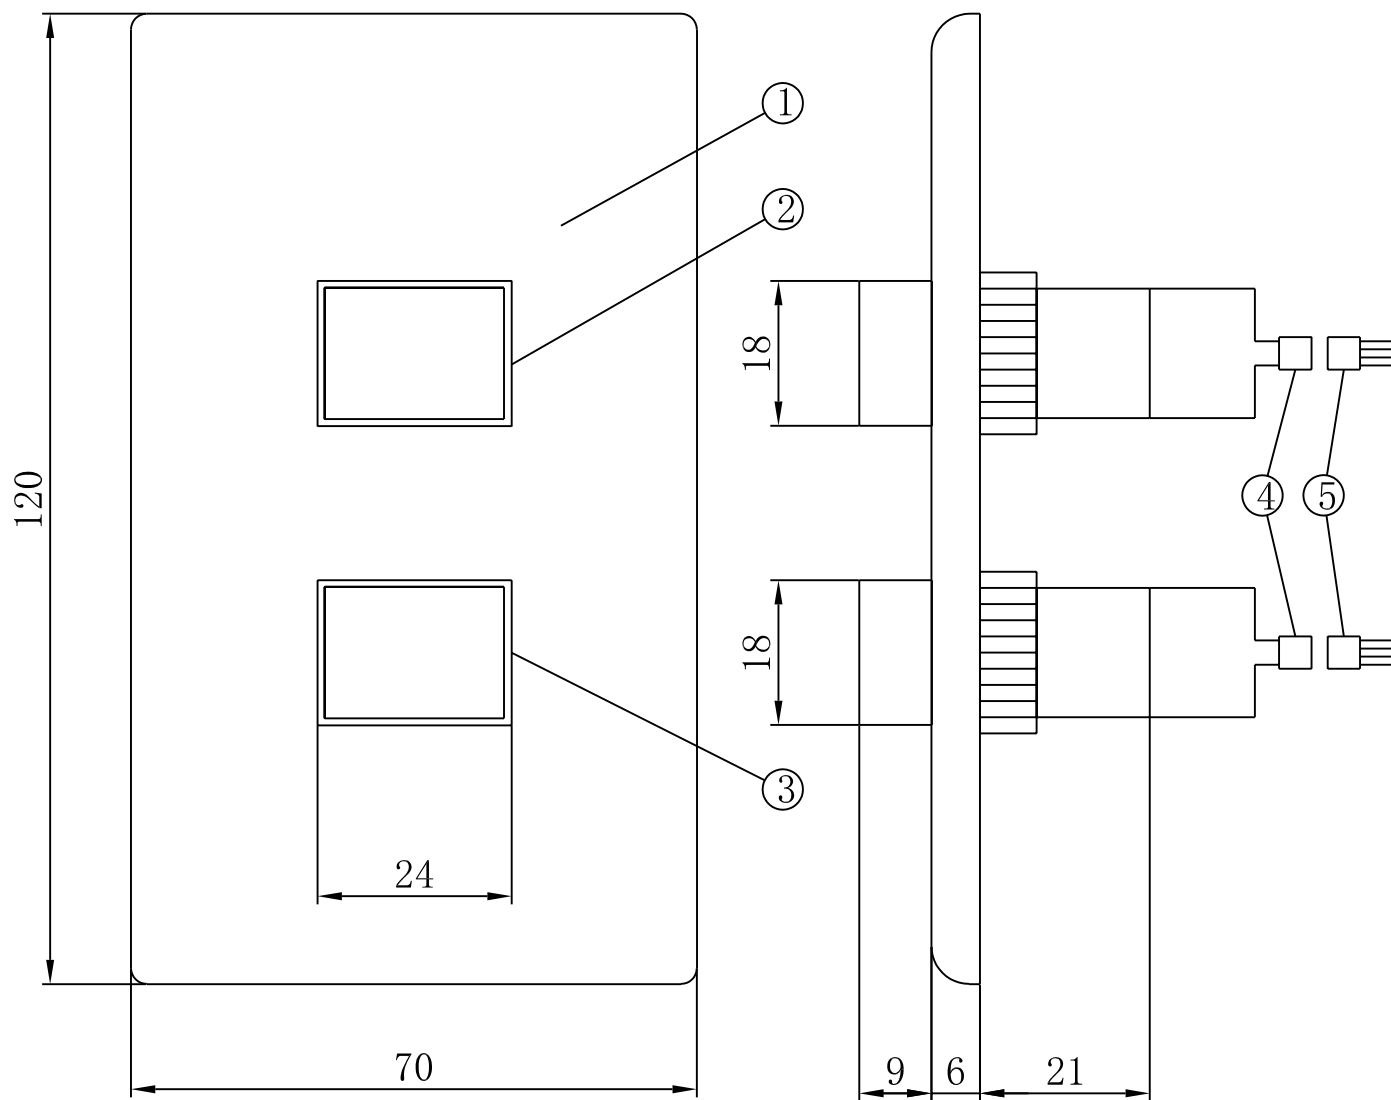

◎ 増設解錠スイッチ 2K(表示なし)

番号	名称
①	カバープレート
②	施錠押釦スイッチ(緑色)
③	解錠押釦スイッチ(赤色)
④	接続コネクタ
⑤	付属コネクタ

仕 様

名称	規格	備考
スイッチ	ノンロック・照光式	解錠時、赤色点灯・施錠時、緑色点灯
取付	1個用スイッチBOX対応	
枠プレート	フルカラーモダンプレート	

単位 mm

図番

SW-003

尺度 1/1