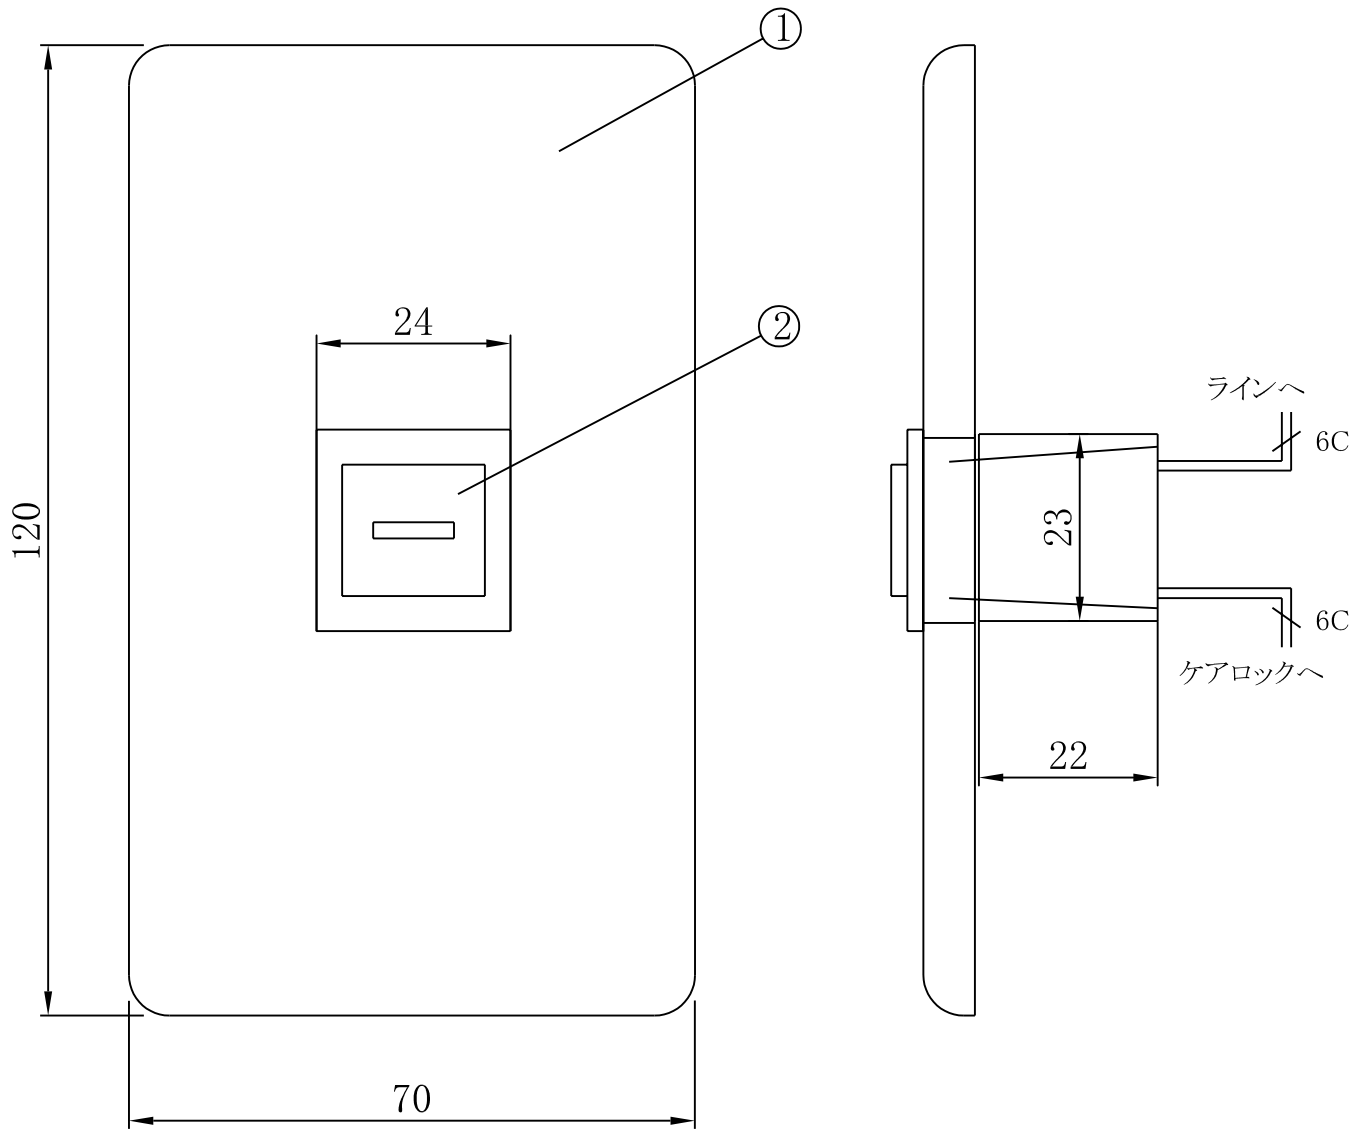

M メンテナンススイッチ CK-2

番号	名称
①	カバープレート
②	キースイッチ

仕様

名称	規格	備考
スイッチ	波型ロック式	
キー	T=1.2	SPC つまみ部分橙色ABS樹脂モールド
取付	1個用スイッチBOX対応	
枠プレート	モダンプレート	松下電工製

単位 mm

図番

SW-007

尺度 1/1