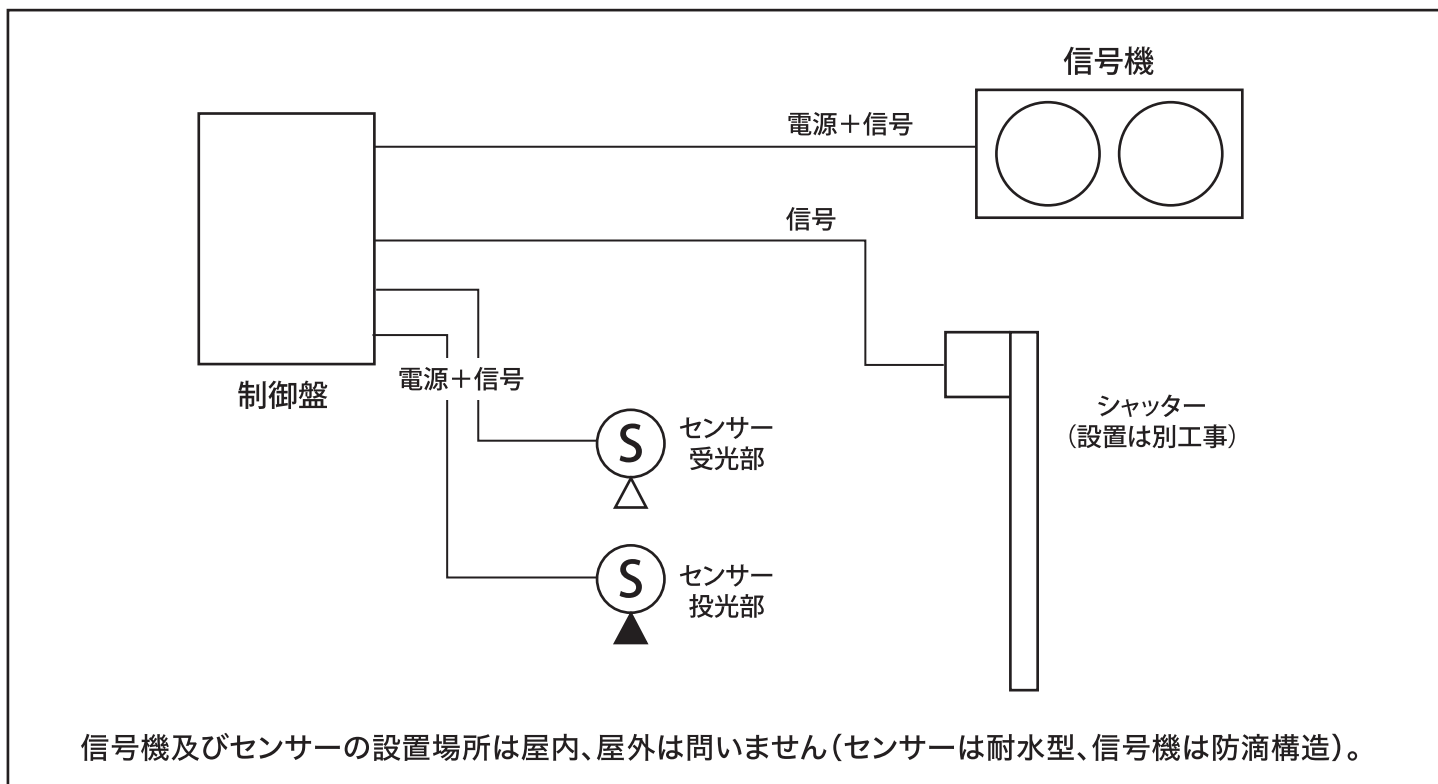

### Point

信号機で外からでも  
中の状態がわかる

手前信号機

奥信号機

### Point

車両検知センサーにより  
車両の出入りを自動制御

### Point

同時にシャッターが開かないので  
においが外に漏れない

## ●システム構成図