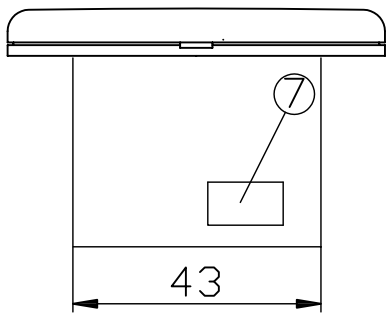

非接触カードリーダー Wiegand CB-TKRF(W)

番号	名称
①	カバープレート
②	電源表示ランプ(赤色)
③	OK表示ランプ(緑色)
④	NG表示ランプ(赤色)
⑤	設定スイッチ1
⑥	設定スイッチ2
⑦	接続コネクタ

非接触カードリーダー

仕様	Wiegand対応カードリーダー
機能	マイコン通信型マルチドロップ配線可
	通信方式: RS485 準拠
表示灯	電源(赤) OK(緑) NG(赤点滅) エラー音有り
定格	DC24V±10% 100mA以下
カード検知距離	最大25mm
カバープレート	コスモシリーズワイド21 WT8101W(スクエア)

単位	mm	作成年月	2015.08	図番	RF-0090
尺度	2/3	変更年月		日本電子工業株式会社	