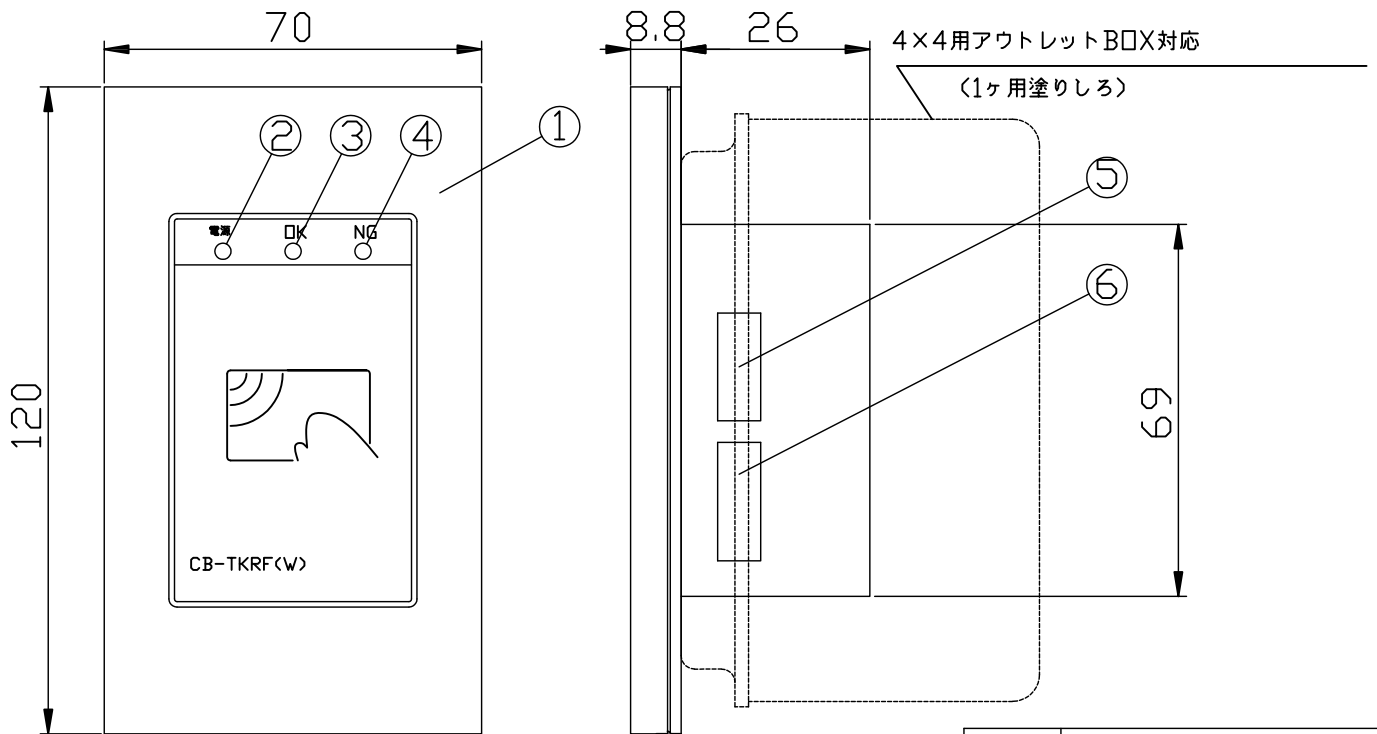

非接触カードリーダー Wiegand CB-TKRF(W)

番号	名称
①	カバープレート
②	電源表示ランプ(赤色)
③	OK表示ランプ(緑色)
④	NG表示ランプ(赤色)
⑤	設定スイッチ1
⑥	設定スイッチ2
⑦	接続コネクタ

非接触カードリーダー

仕様	Wiegand対応カードリーダー
機能	マイコン通信型マルチドロップ配線可
	通信方式: RS485 準拠
表示灯	電源(赤) OK(緑) NG(赤点滅) エラー音有り
定格	DC24V±10% 100mA以下
カード検知距離	最大25mm
カバープレート	コスモシリーズワイド21 WT8101W(スクエア)

単位	mm	作成年月	2015.08	図番	RF-0090
尺度	2/3	変更年月		日本電子工業株式会社	