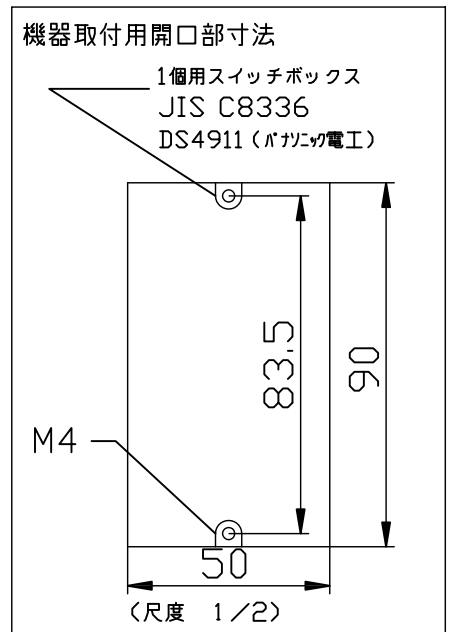

非接触カードリーダー Wiegand CB-TKRF(W)

番号	名称
①	カバープレート
②	電源表示ランプ(赤色)
③	OK表示ランプ(緑色)
④	NG表示ランプ(赤色)
⑤	設定スイッチ1
⑥	設定スイッチ2
⑦	接続コネクタ

非接触カードリーダー

仕様	Wiegand対応カードリーダー
機能	マイコン通信型マルチドロップ配線可
	通信方式: RS485 準拠
表示灯	電源(赤) OK(緑) NG(赤点滅) エラー音有り
定格	DC24V±10% 100mA以下
カード検知距離	最大25mm
カバープレート	コスモシリーズワイド21 WT8101W(スクエア)

単位	mm	作成年月	2015.08	図番	RF-0090
尺度	2/3	変更年月		日本電子工業株式会社	