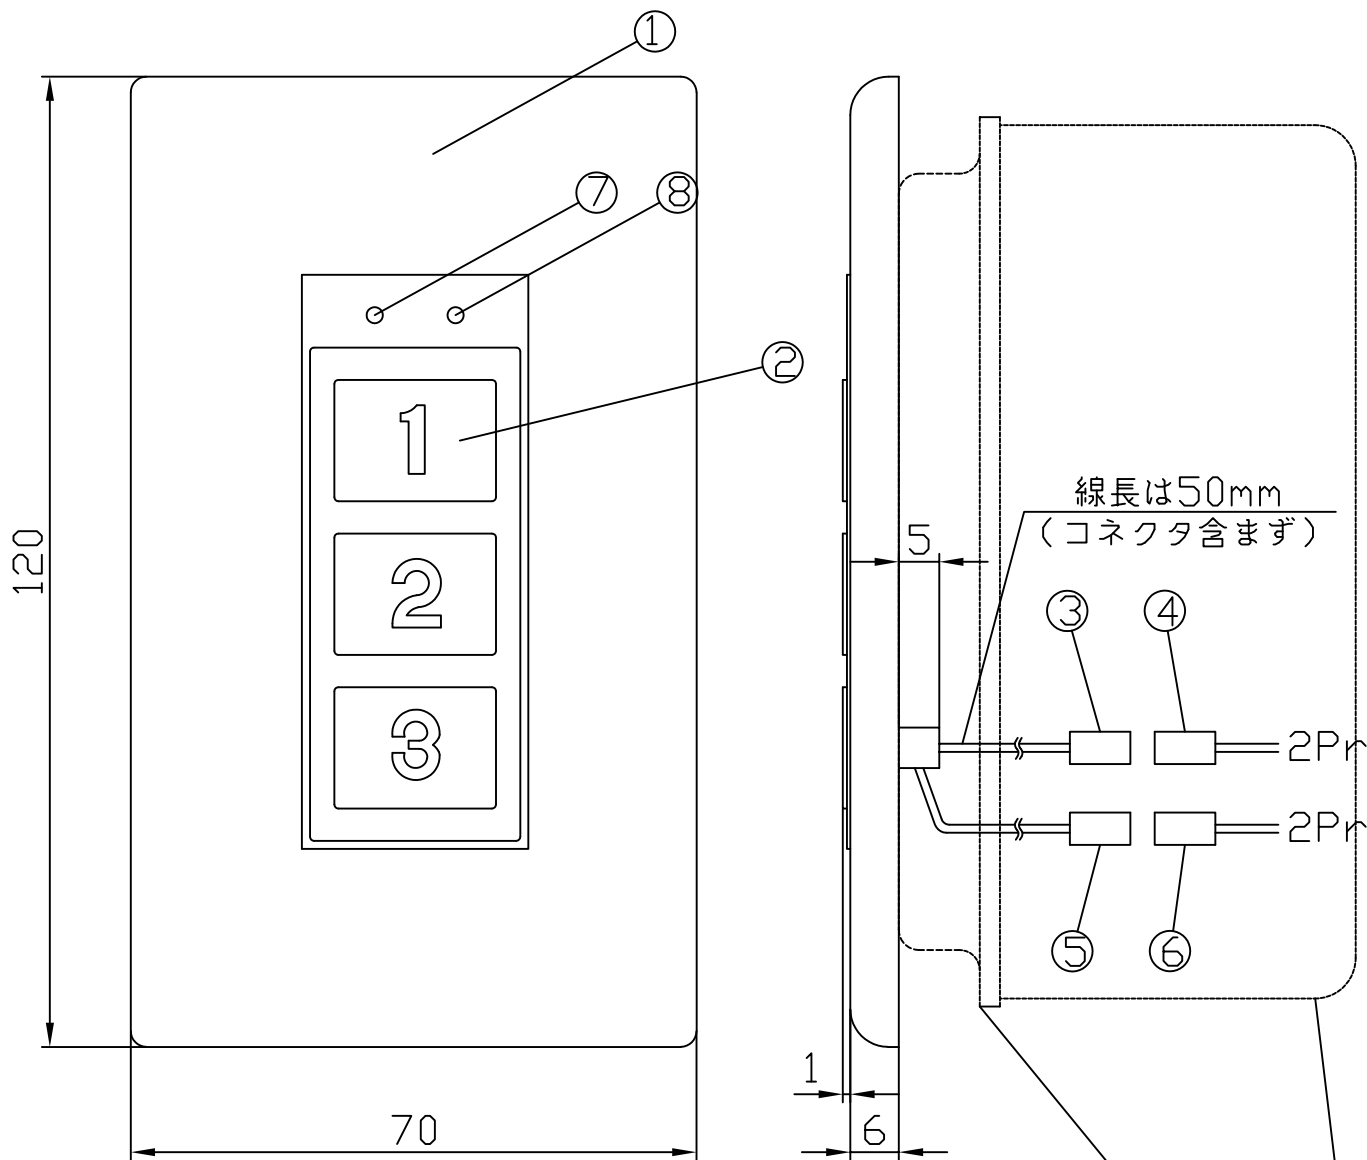

③ 3キースイッチ 3K-L

1ヶ用塗代カバー
DS4611 DS5611 Panasonic

4×4用アウトレットBOX浅型対応(44mm以上)
DS3744 DM4744K Panasonic

仕様	樹脂フィルム式、3キー
	タクトスイッチ耐久性 100万回/2kgf
	暗証番号設定(1~8桁)
機能	並列使用可能
	施錠表示(緑)
	解錠表示(赤)
電気特性	DC24V 20mA
動作環境条件	-10~+60℃

番号	名称
①	カバープレート
②	操作スイッチ
③	接続コネクタ
④	付属コネクタ
⑤⑥	オプションコネクタ
⑦	施錠表示
⑧	解錠表示

単位	mm	作成年月	2015.08	図番	SW-0031
尺度	1/1	変更年月		日本電子工業株式会社	