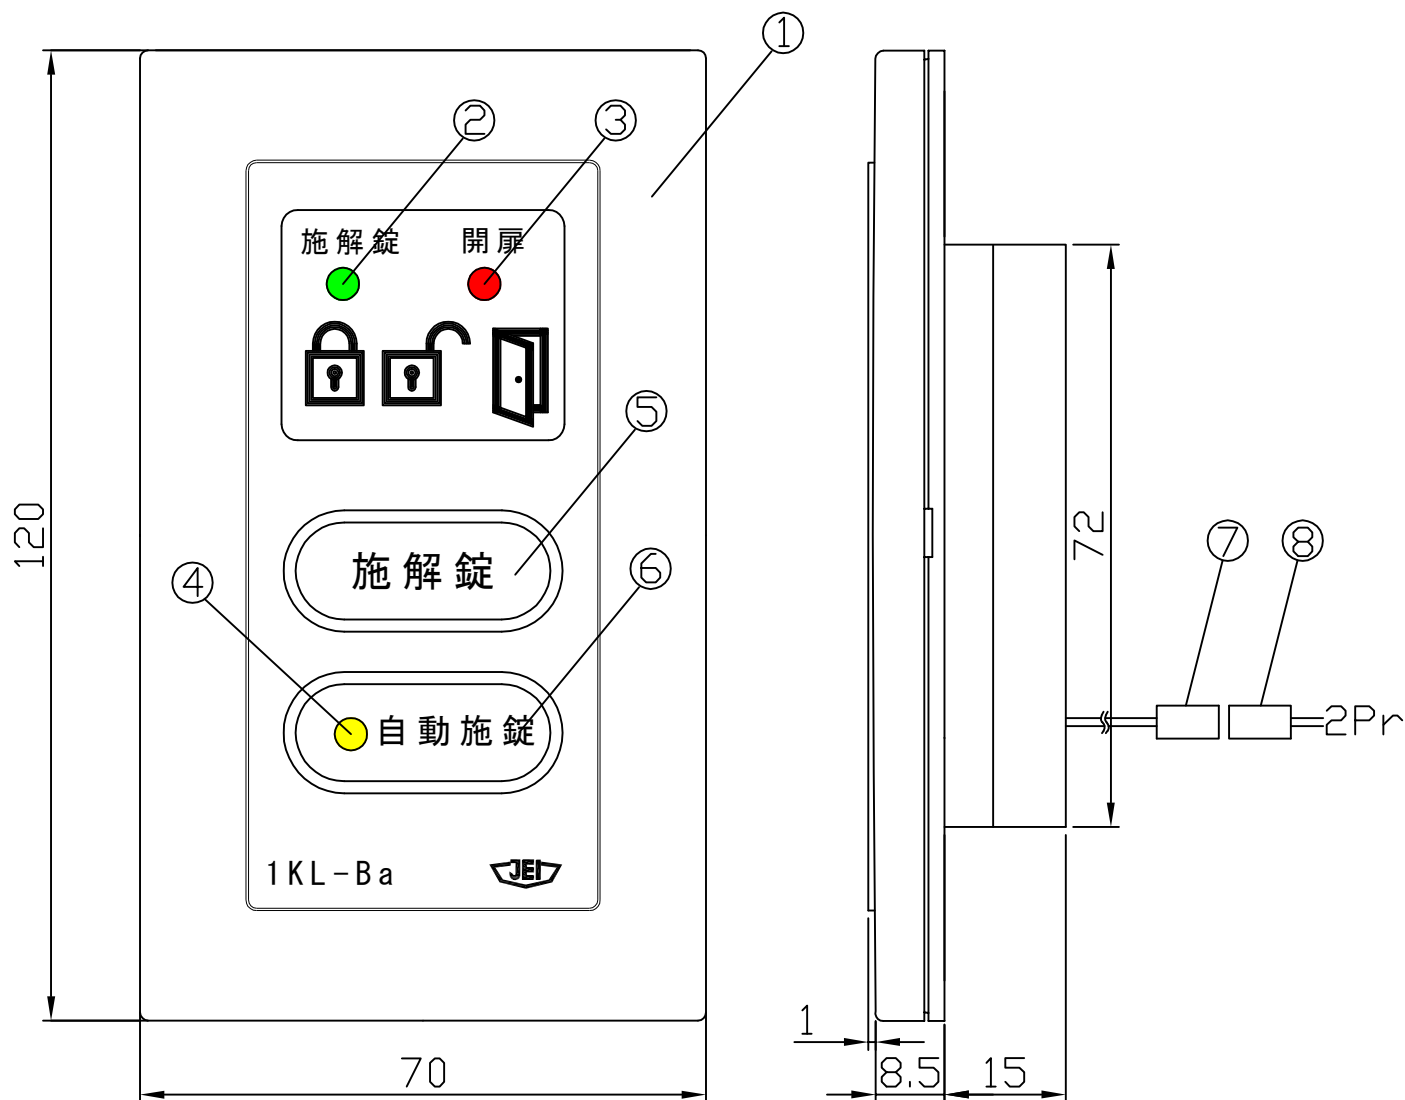

SW_Q 1回線用操作表示器(自動施錠設定付) 1KL-Ba

仕 様	表面：樹脂フィルム式、2キー タクトスイッチ耐久性 100万回以上
表 示 灯	施錠時：緑点灯 解錠時：赤点灯 自動施錠設定時：黄点灯 扉 開扉時：赤点灯
音 (ブザー)	施解錠操作時 自動施錠操作時
機 能	マイコン通信型マルチドロップ配線 RS485 準拠 露出型 (屋内線用)
信号線配線長	最大100m (コントローラー端末間)
定 格	DC24V ±10% 100mA -10~+50℃
適合ボックス	樹脂製 1 個用スイッチボックス (カバー付き)
付属プレート	パナソニック電気 コスモシリーズ WT8101W (スクエア)

番号	名 称
①	カバープレート
②	施解錠表示 (緑・赤)
③	開扉表示 (赤)
④	自動施錠表示 (黄)
⑤	施解錠スイッチ
⑥	自動施錠スイッチ
⑦	接続コネクタ
⑧	付属コネクタ

※本製品にはパナソニック電気製コスモシリーズの各種枠・防滴プレートが使用できます。
付属品以外のプレートを使用される場合は別途お求めください。

単位	mm	作成年月	2015.08	図番	SW-0060
尺度	1 / 1	変更年月	2016.11	日本電子工業株式会社	