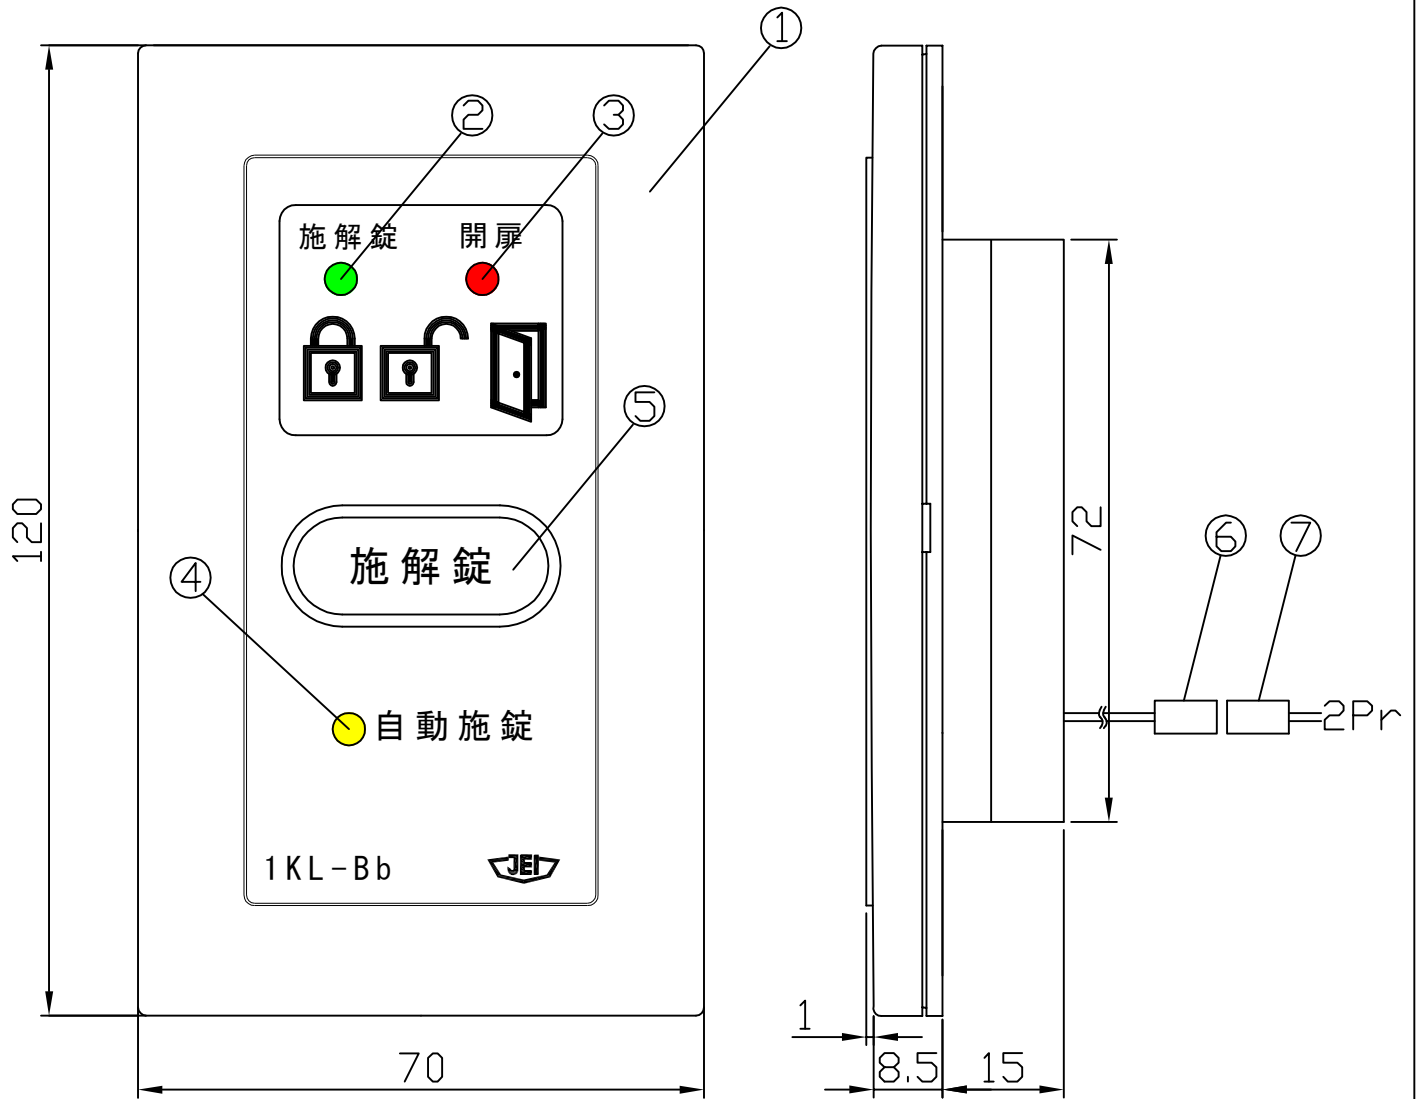

SW₀ 1回線用操作表示器(自動施錠表示のみ) 1KL-Bb

仕 様	表面：樹脂フィルム式、1キー
	タクトスイッチ耐久性 100万回以上
表 示 灯	施錠時：緑点灯
	解錠時：赤点灯
	自動施錠設定時：黄点灯
	扉 開扉時：赤点灯
音 (ブザー)	施錠操作時
機 能	マイコン通信型マルチドロップ配線
	RS485 準拠
	露出型 (屋内線用)
信号線配線長	最大100m (コントローラ - 端末間)
定 格	DC24V ±10% 100mA
	-10~+50℃
適合ボックス	樹脂製 1 個用スイッチボックス (カバー付き)
付属プレート	パナソニック電気 コスモシリーズ WT8101W (スクエア)

番号	名 称
①	カバープレート
②	施錠表示 (緑・赤)
③	開扉表示 (赤)
④	自動施錠表示 (黄)
⑤	施錠スイッチ
⑥	接続コネクタ
⑦	付属コネクタ

※本製品にはパナソニック電気製コスモシリーズの各種枠・防滴プレートが使用できます。
 付属品以外のプレートを使用される場合は別途お求めください。

単位	mm	作成年月	2015.08	図番	SW-0061
尺度	1 / 1	変更年月	2016.11	日本電子工業株式会社	