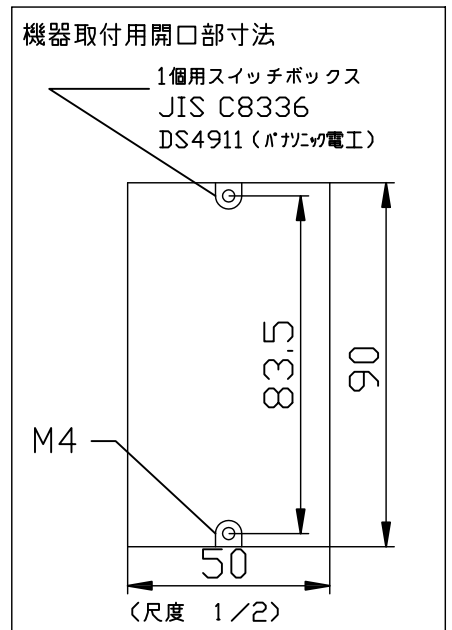

⑩ テンキースイッチ CB-TKRFS(10)

番号	名称
①	カバープレート
②	電源表示ランプ(赤色)
③	OK表示ランプ(緑色)
④	NG表示ランプ(赤色)
⑤	設定スイッチ1
⑥	設定スイッチ2
⑦	接続コネクタ
⑧	無電圧接点出力

仕様	タクトスイッチ耐久性 100万回以上
	暗証番号自在設定(8桁 MAX)
機能	マイコン通信型マルチドロップ配線可
	通信方式:RS485 準拠
表示灯	電源(赤) OK(緑) NG(赤点滅) エラー音有り
定格	DC24V±10% 100mA以下
カバープレート	コスモシリーズワイド21 WT8101W(スクエア)
出力	無電圧A接点

単位	mm	作成年月	2015.08	図番	TK-0041
尺度	2/3	変更年月		日本電子工業株式会社	