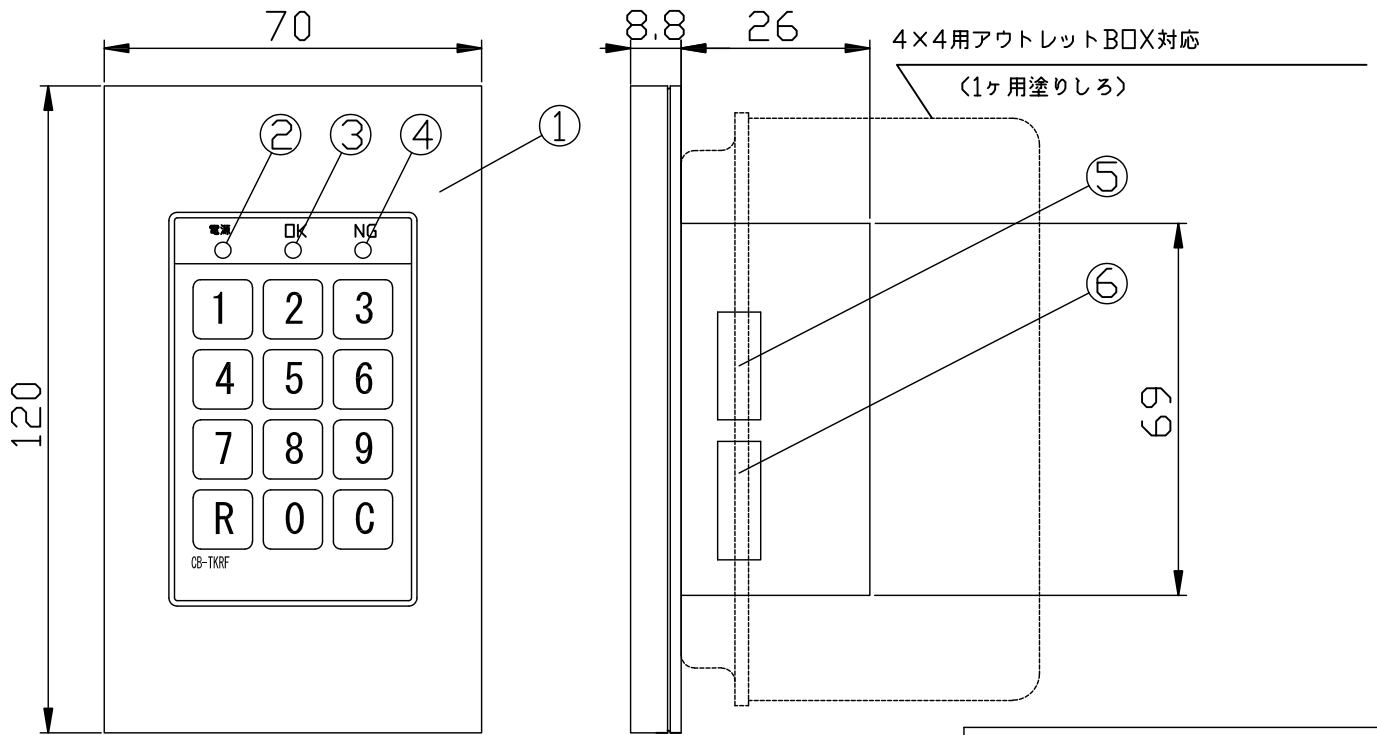

⑩ テンキースイッチ CB-TKRFS(10)

番号	名称
①	カバープレート
②	電源表示ランプ(赤色)
③	OK表示ランプ(緑色)
④	NG表示ランプ(赤色)
⑤	設定スイッチ1
⑥	設定スイッチ2
⑦	接続コネクタ
⑧	無電圧接点出力

仕様	タクトスイッチ耐久性 100万回以上
	暗証番号自在設定(8桁 MAX)
機能	マイコン通信型マルチドロップ配線可
	通信方式:RS485 準拠
表示灯	電源(赤) OK(緑) NG(赤点滅) エラー音有り
定格	DC24V±10% 100mA以下
カバープレート	コスモシリーズワイド21 WT8101W(スクエア)
出力	無電圧A接点

単位	mm	作成年月	2015.08	図番	TK-0041
尺度	2/3	変更年月		日本電子工業株式会社	