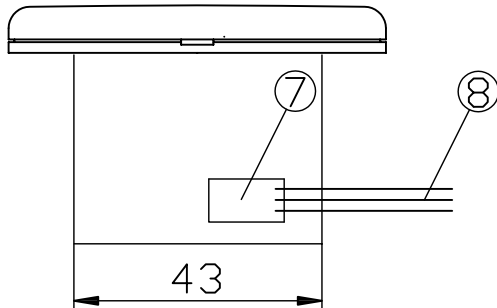

⑩ テンキースイッチ CB-TKRFS(10)

番号	名称
①	カバープレート
②	電源表示ランプ(赤色)
③	OK表示ランプ(緑色)
④	NG表示ランプ(赤色)
⑤	設定スイッチ1
⑥	設定スイッチ2
⑦	接続コネクタ
⑧	無電圧接点出力

仕様	タクトスイッチ耐久性 100万回以上
	暗証番号自在設定(8桁 MAX)
機能	マイコン通信型マルチドロップ配線可
	通信方式:RS485 準拠
表示灯	電源(赤) OK(緑) NG(赤点滅) エラー音有り
定格	DC24V±10% 100mA以下
カバープレート	コスモシリーズワイド21 WT8101W(スクエア)
出力	無電圧A接点

単位	mm	作成年月	2015.08	図番	TK-0041
尺度	2/3	変更年月		日本電子工業株式会社	