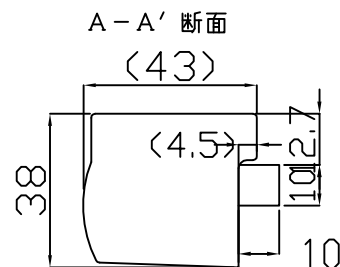

ケアロック WL-131T (R) 3モード

電気錠本体

カバー材	ABS t=2mm
寸法	298(L)×38(D)×43(H) mm
定格電圧	DC24V ±20%
定格電流	0.2A ±20%
SW容量	DC24V, 0.1A (抵抗負荷)
温度範囲	-10~+50℃ (氷結なきこと)
重量	0.7kg (本体重量)
窓開放寸法	0/130mm (100mmオプション)

受座

単位	mm	作成年月	2015.03	図番	CL-0030
尺度	1/2	変更年月		日本電子工業株式会社	