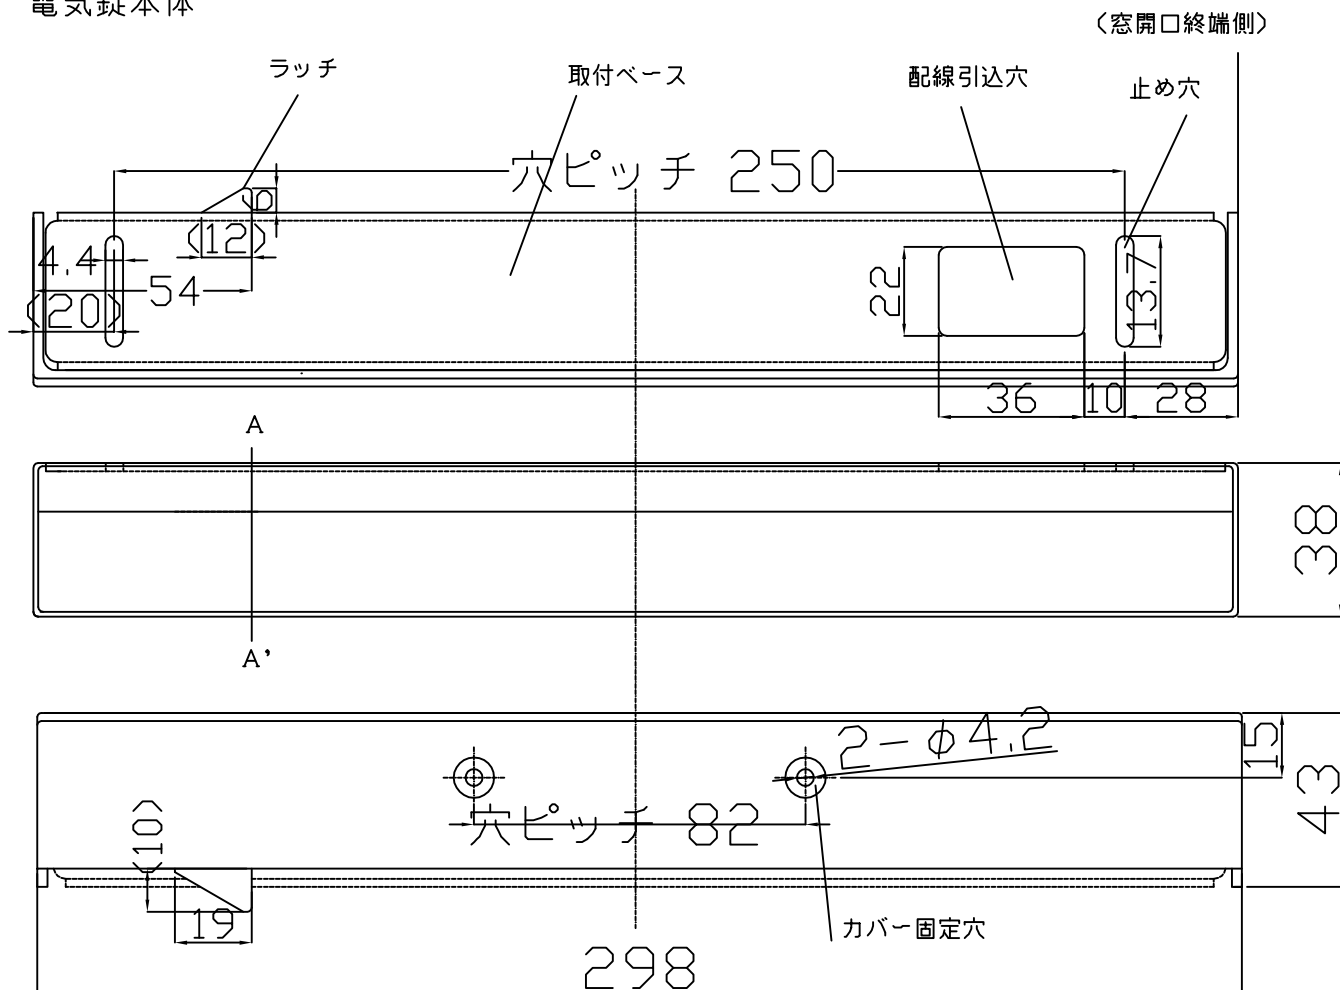

ケアロック WL-131T (R) 3モード

電気錠本体

カバー材	ABS t=2mm
寸法	298(L)×38(D)×43(H) mm
定格電圧	DC24V ±20%
定格電流	0.2A ±20%
SW容量	DC24V, 0.1A (抵抗負荷)
温度範囲	-10~+50℃ (氷結なきこと)
重量	0.7kg (本体重量)
窓開放寸法	0/130mm (100mmオプション)

受座

単位	mm	作成年月	2015.03	図番	CL-0030
尺度	1/2	変更年月		日本電子工業株式会社	