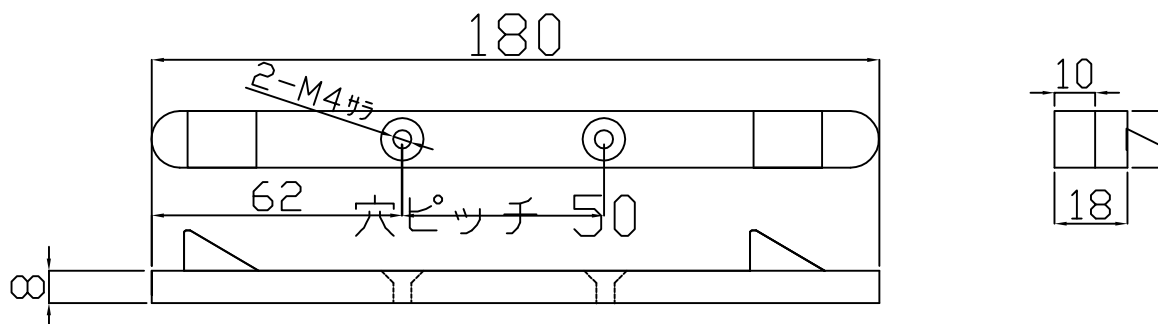

ケアロック WL-131T (R) 3モード

電気錠本体

カバー材	ABS t=2mm
寸法	298(L)×38(D)×43(H) mm
定格電圧	DC24V ±20%
定格電流	0.2A ±20%
SW容量	DC24V, 0.1A (抵抗負荷)
温度範囲	-10~+50℃ (氷結なきこと)
重量	0.7kg (本体重量)
窓開放寸法	0/130mm (100mmオプション)

受座

単位	mm	作成年月	2015.03	図番	CL-0030
尺度	1/2	変更年月		日本電子工業株式会社	