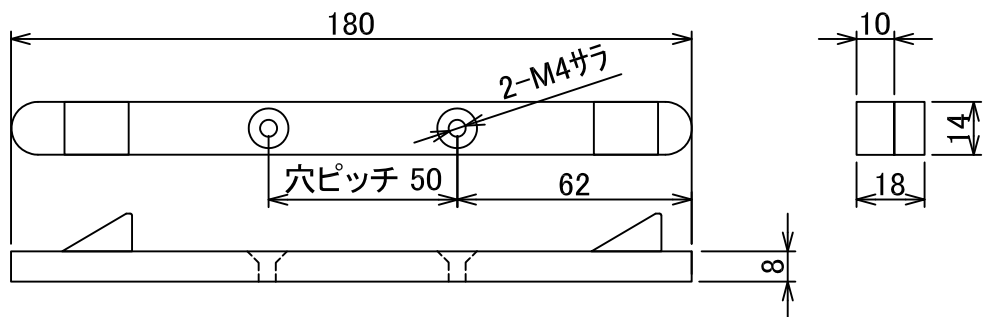

# ケアロック WL-131T(L) 3モード

## 電気錠本体

カバー材	ABS t=2mm
寸法	298(L) × 38(D) × 43(H) mm
定格電圧	DC24V ±20%
定格電流	0.2A ±20%
SW容量	DC24V, 0.1A (抵抗負荷)
温度範囲	-10~+50°C (氷結なきこと)
重量	0.7kg (本体重量)
窓開放寸法	0/130mm (100mmオプション)

## 受座

単位	mm	作成年月	2020.05	図番	CL-0031
尺度	1/2	変更年月		<b>JEI 株式会社 JEI</b>	