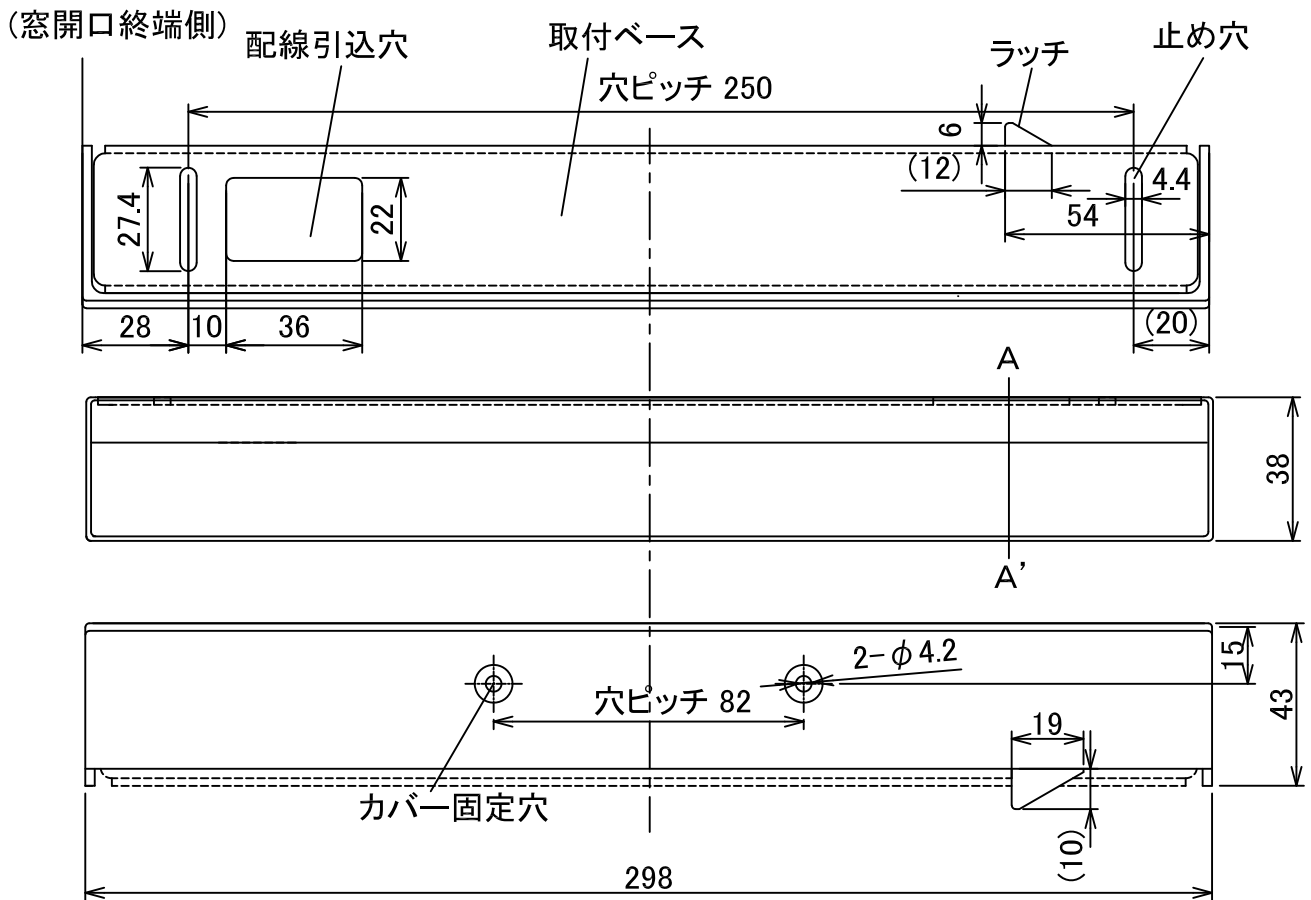

# ケアロック WL-131T(L) 3モード

## 電気錠本体

カバー材	ABS t=2mm
寸法	298(L) × 38(D) × 43(H) mm
定格電圧	DC24V ±20%
定格電流	0.2A ±20%
SW容量	DC24V, 0.1A (抵抗負荷)
温度範囲	-10~+50°C (氷結なきこと)
重量	0.7kg (本体重量)
窓開放寸法	0/130mm (100mmオプション)

## 受座

単位	mm	作成年月	2020.05	図番	CL-0031
尺度	1/2	変更年月		<b>JEI 株式会社 JEI</b>	