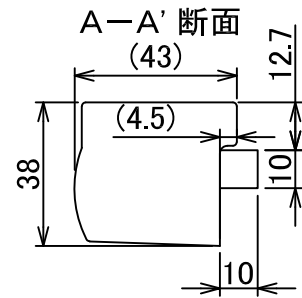

# ケアロック WL-131T(L) 3モード

## 電気錠本体

カバー材	ABS t=2mm
寸法	298(L) × 38(D) × 43(H) mm
定格電圧	DC24V ±20%
定格電流	0.2A ±20%
SW容量	DC24V, 0.1A (抵抗負荷)
温度範囲	-10~+50°C (氷結なきこと)
重量	0.7kg (本体重量)
窓開放寸法	0/130mm (100mmオプション)

## 受座

単位	mm	作成年月	2020.05	図番	CL-0031
尺度	1/2	変更年月		<b>JEI 株式会社 JEI</b>	