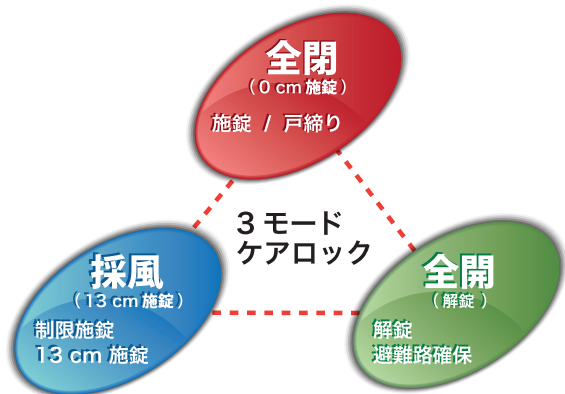

Q1165380/ISO9001:2015
本社・本社工場・東京営業所・大阪営業所 認証取得

引戸用採風電気錠

ケアロック

<3モード>

WL-131(R) WL-131(L)

大阪の元気!ものづくり企業

3モードで安心&快適&安全をお届けします!

- 全閉 (0 cm 施錠)**
窓の施錠が行え、戸締りが確認できます。非常時には一斉解錠できます。
- 採風 (13 cm 施錠)**
ベランダ窓から身が乗り出せない程度の指定幅に開放制限できます。危険な無断外出や転落を防ぐとともに、換気・風通しをすることで快適さと開放感を保ちます。省エネ(エコ)にも貢献します。
- 全開 (解錠)**
解錠しベランダ窓を全開することができます。緊急時は避難路となります。

引戸(窓)用採風電気錠 ケアロック《3モード》WL-131 (R・L) ※勝手 R:右障子用/L:左障子用

(注) 別途2モード(13cm 施錠・解錠)仕様も可能です。

■外形寸法図および取付参考図(サッシ断面図) 寸法単位: mm

■回路図

本体は取付ベース穴を利用して、額縁あるいは欄間用金具(欄間の場合)に取り付けます。
配線は、配線引込穴を通して本体と接続します。受座は窓の上枠へ取り付けます。

■仕様

電気仕様	
ソレノイド定格電圧	DC24V ±20%
ソレノイド定格電流	0.2A ±20%
スイッチ容量	DC24V 0.1A (抵抗負荷)
使用温度範囲	-10 ~ +50°C (結露、氷結なきこと)

錠仕様	
重量	0.7kg (本体重量)
寸法	38(H) × 298(W) × 43(D) mm
窓開放寸法	130mm
カバー仕上色	シルバー、ブラウン、ブラック (標準3色以外の要望は別途対応)