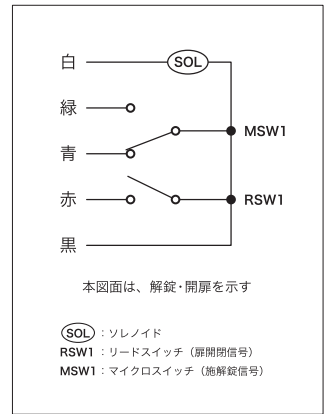

引戸(窓)用採風電気錠 ケアロック《3モード》WL-131 (R・L) ※勝手 R:右障子用/L:左障子用

(注) 別途2モード(13cm 施錠・解錠)仕様も可能です。

■外形寸法図および取付参考図(サッシ断面図) 寸法単位: mm

■回路図

本体は取付ベース穴を利用して、額縁あるいは欄間用金具(欄間の場合)に取り付けます。
配線は、配線引込穴を通して本体と接続します。受座は窓の上枠へ取り付けます。

■仕様

電気仕様	
ソレノイド定格電圧	DC24V ±20%
ソレノイド定格電流	0.2A ±20%
スイッチ容量	DC24V 0.1A (抵抗負荷)
使用温度範囲	-10 ~ +50°C (結露、氷結なきこと)

錠仕様	
重量	0.7kg (本体重量)
寸法	38(H) × 298(W) × 43(D) mm
窓開放寸法	130mm
カバー仕上色	シルバー、ブラウン、ブラック (標準3色以外の要望は別途対応)