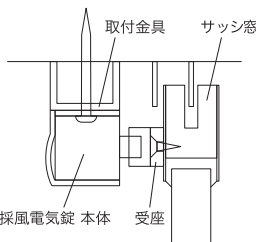

■施工例図

※内障子への取付例(外障子は固定)
本体は取付金具(別売、サッシ寸法による)を通して
額縁に、受座はサッシ窓にM4ネジで固定。