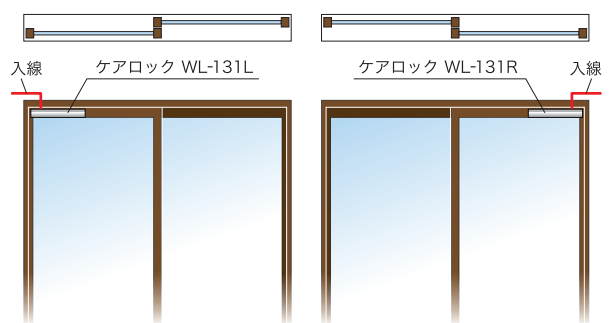

引戸(窓)用採風電気錠 ケアロック《3モード》WL-131 (R・L) ※勝手 R:右障子用/L:左障子用

(注) 別途2モード(13cm 施錠・解錠)仕様も可能です。

■外形寸法図および取付参考図(サッシ断面図) 寸法単位: mm

■回路図

本体は取付ベース穴を利用して、額縁あるいは欄間用金具(欄間の場合)に取り付けます。
配線は、配線引込穴を通して本体と接続します。受座は窓の上枠へ取り付けます。

■仕様

電気仕様	
ソレノイド定格電圧	DC24V ±20%
ソレノイド定格電流	0.2A ±20%
スイッチ容量	DC24V 0.1A (抵抗負荷)
使用温度範囲	-10 ~ +50°C (結露、氷結なきこと)

錠仕様	
重量	0.7kg (本体重量)
寸法	38(H) × 298(W) × 43(D) mm
窓開放寸法	130mm
カバー仕上色	シルバー、ブラウン、ブラック (標準3色以外の要望は別途対応)

※3モード動作は、当社制御盤CB-Nのみで可能となります。
ケアロックのグループ制御(制御盤1窓で複数錠を制御)を行う場合は、
2モード動作(全開とその他いずれか一つ)となります。

■施工例図

※内障子への取付例(外障子は固定)
本体は取付金具(別売、サッシ寸法による)を通して
額縁に、受座はサッシ窓にM4ネジで固定。

■収まり図

※ 製品改良のため、仕様の一部を予告なく変更することがありますのであらかじめご了承下さい。