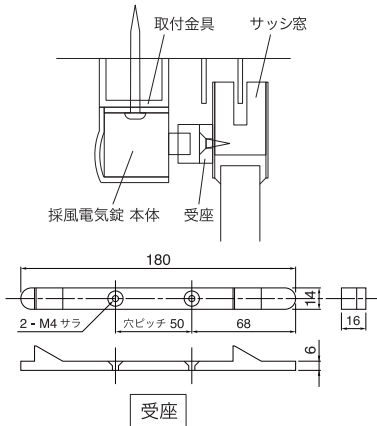

引戸(窓)用採風電気錠 ケアロック《3モード》WL-131 (R・L) ※勝手 R:右障子用/L:左障子用

(注) 別途2モード(13cm 施錠・解錠)仕様も可能です。

■外形寸法図および取付参考図(サッシ断面図) 寸法単位: mm

■回路図

本体は取付ベース穴を利用して、額縁あるいは欄間用金具(欄間の場合)に取り付けます。
配線は、配線引込穴を通して本体と接続します。受座は窓の上枠へ取り付けます。

■仕様

電気仕様	
ソレノイド定格電圧	DC24V ±20%
ソレノイド定格電流	0.2A ±20%
スイッチ容量	DC24V 0.1A (抵抗負荷)
使用温度範囲	-10 ~ +50°C (結露、氷結なきこと)

錠仕様	
重量	0.7kg (本体重量)
寸法	38(H) × 298(W) × 43(D) mm
窓開放寸法	130mm
カバー仕上色	シルバー、ブラウン、ブラック (標準3色以外の要望は別途対応)