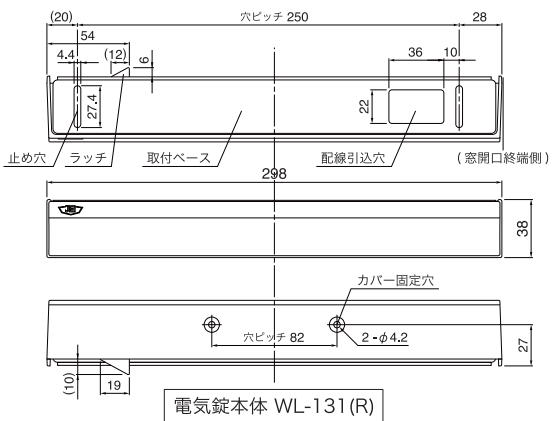

引戸(窓)用採風電気錠 ケアロック《3モード》WL-131 (R・L) ※勝手 R:右障子用/L:左障子用

(注) 別途2モード(13cm 施錠・解錠)仕様も可能です。

■外形寸法図および取付参考図(サッシ断面図) 寸法単位: mm

■回路図

本体は取付ベース穴を利用して、額縁あるいは欄間用金具(欄間の場合)に取り付けます。
配線は、配線引込穴を通して本体と接続します。受座は窓の上枠へ取り付けます。

■仕様

電気仕様	
ソレノイド定格電圧	DC24V ±20%
ソレノイド定格電流	0.2A ±20%
スイッチ容量	DC24V 0.1A (抵抗負荷)
使用温度範囲	-10 ~ +50°C (結露、氷結なきこと)

錠仕様	
重量	0.7kg (本体重量)
寸法	38(H) × 298(W) × 43(D) mm
窓開放寸法	130mm
カバー仕上色	シルバー、ブラウン、ブラック (標準3色以外の要望は別途対応)