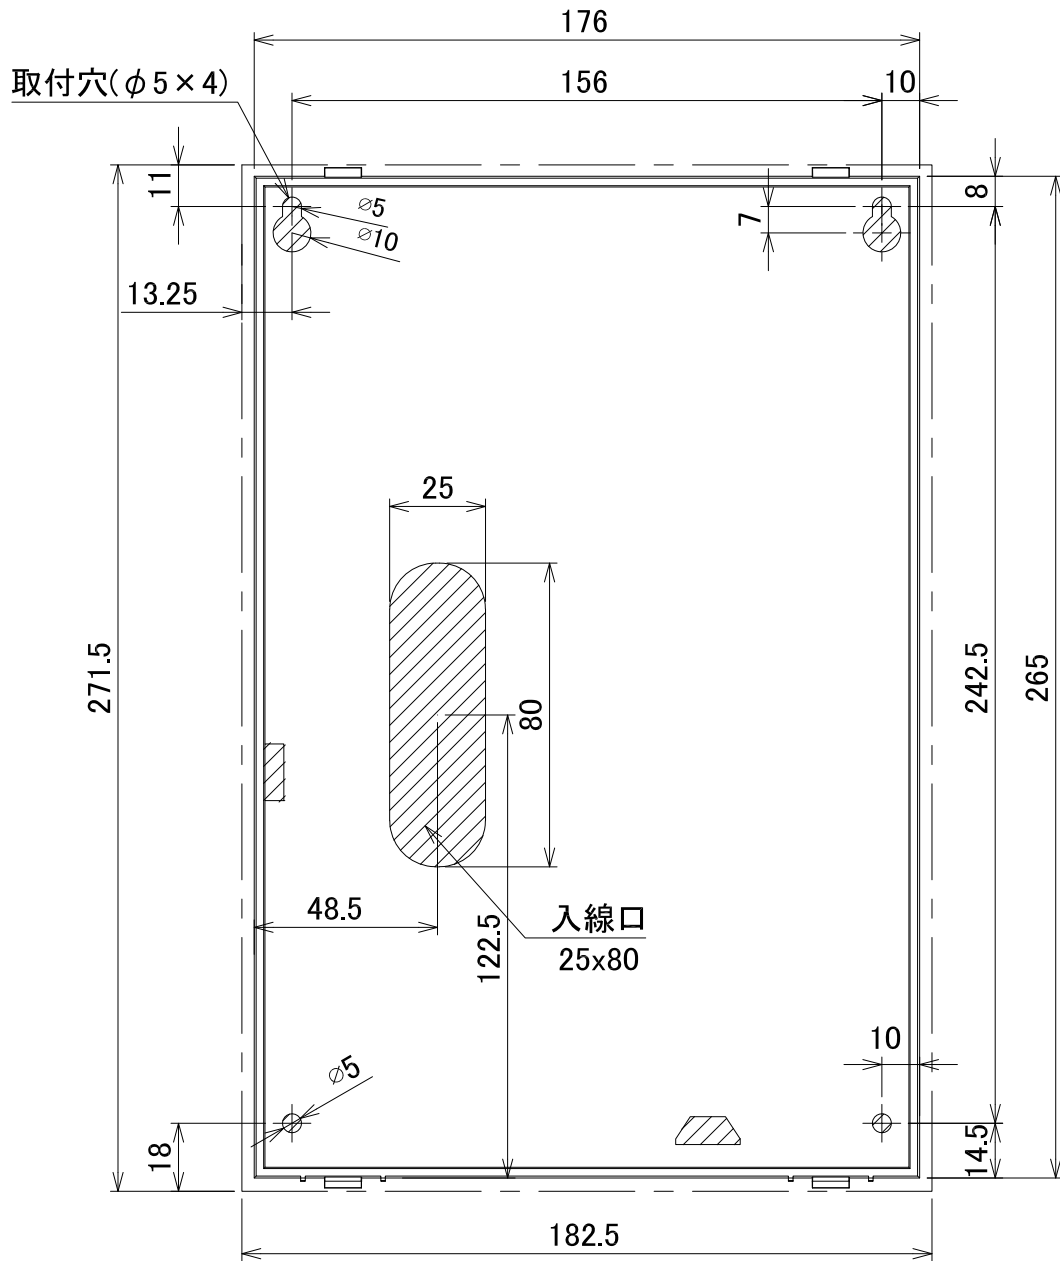

壁面取付穴寸法及び配置図 (CB-1S・CB-2S)

斜線部が開口

取付や結線の時などに電源部に電線カスを落とさないで下さい。

単位	mm	作成年月	2023.07		図番	CB-00032
尺度	1/2	変更年月			 株式会社 JEI	