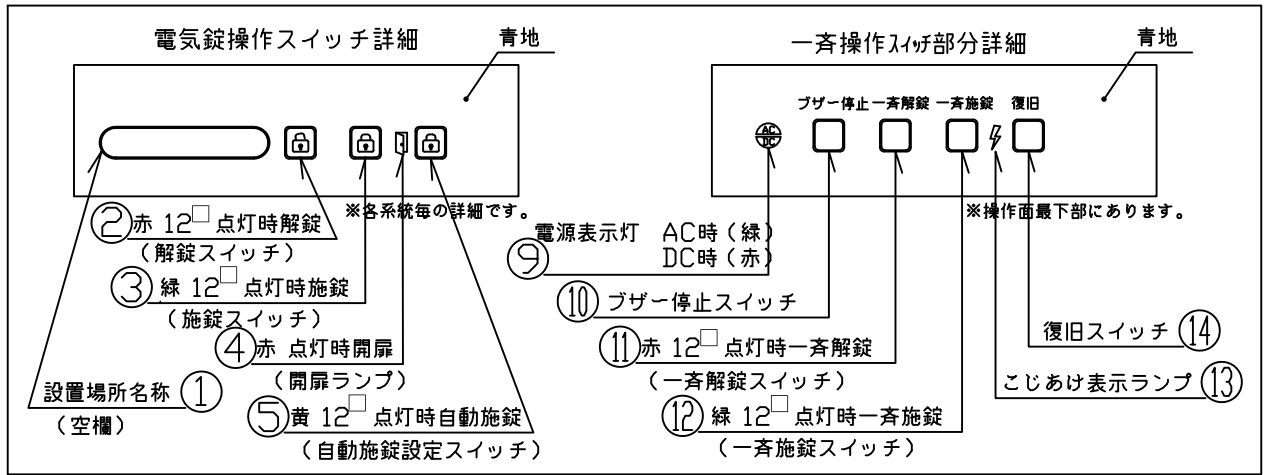

4回線用制御盤 CB-4

仕様

構造	鋼板製、SPCC t=1.2
制御	マイコン、電気錠制御
形式	電気錠4回線操作制御
標準色	マンセル2.5Y9/1半艶
電源電圧	1次側 AC100V、2次側 DC24V
重量	重量4kg
消費電力	AC100V 110VA
その他	感震器

番号	名称
⑥	キーロック
⑦	本体
⑧	蝶番(SUS)

単位	mm	作成年月	2015.03	図番	CB-0040
尺度	1/5	変更年月		日本電子工業株式会社	