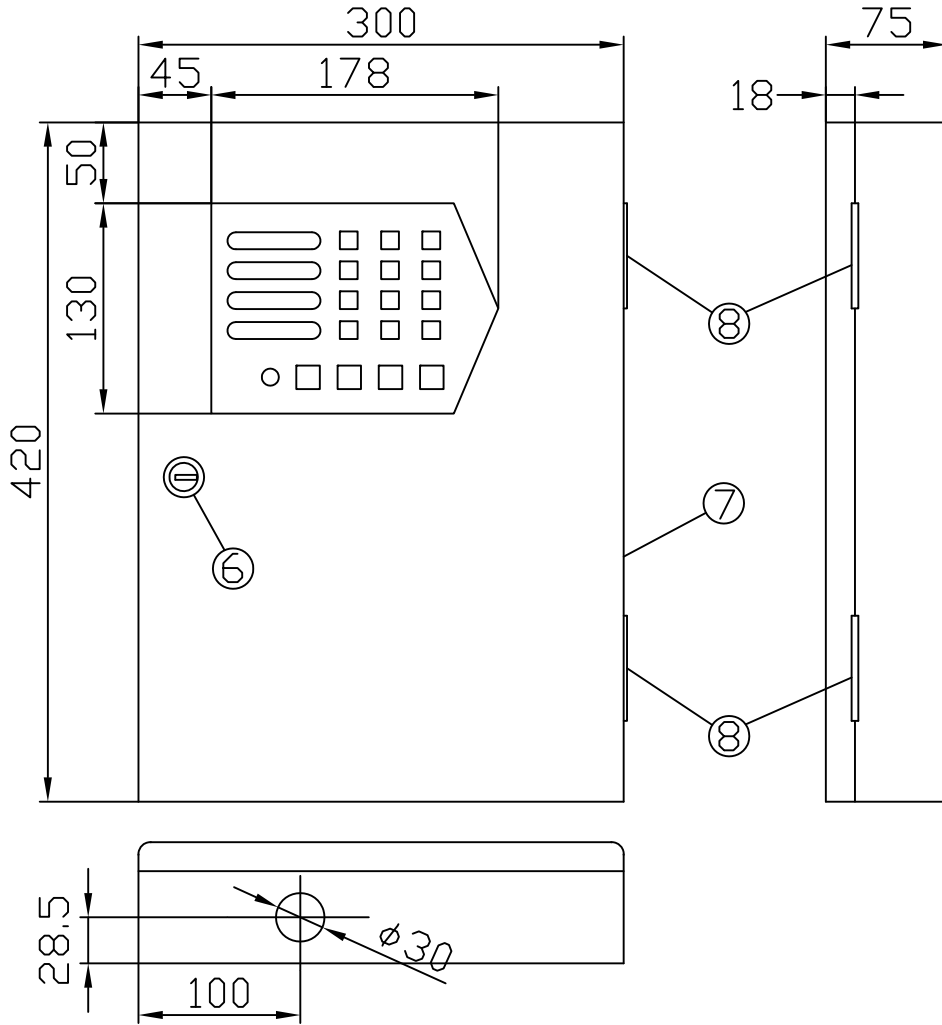

4回線用制御盤 CB-4

仕様

構造	鋼板製、SPCC t=1.2
制御	マイコン、電気錠制御
形式	電気錠4回線操作制御
標準色	マンセル2.5Y9/1半艶
電源電圧	1次側 AC100V、2次側 DC24V
重量	重量4kg
消費電力	AC100V 110VA
その他	感震器

番号	名称
⑥	キーロック
⑦	本体
⑧	蝶番(SUS)

単位	mm	作成年月	2015.03	図番	CB-0040
尺度	1/5	変更年月		日本電子工業株式会社	