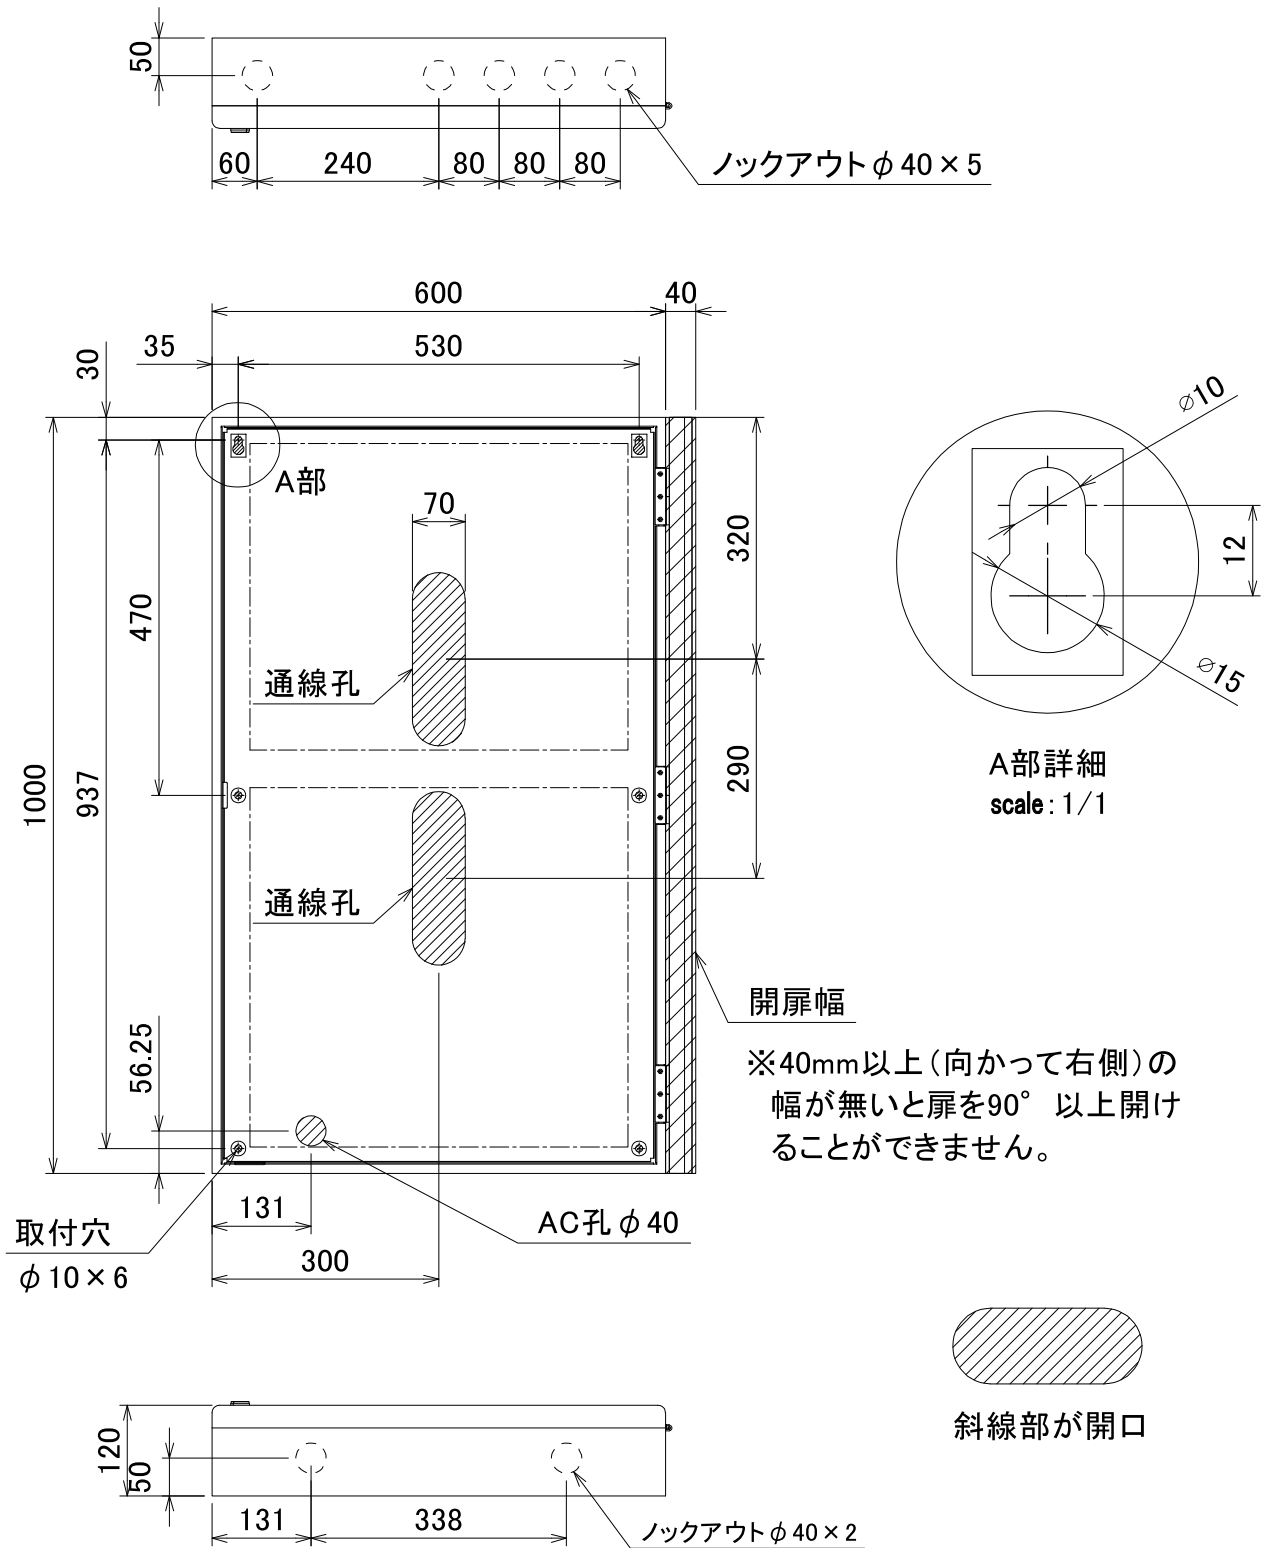

壁面取付穴寸法及び配置図 (CB-24AA~CB-40A)

取付や結線の時などに電源部に電線カスを落とさないで下さい。

単位	mm	作成年月	2026.06		図番	CB-00411
尺度	1/10	変更年月			 株式会社 JEI	