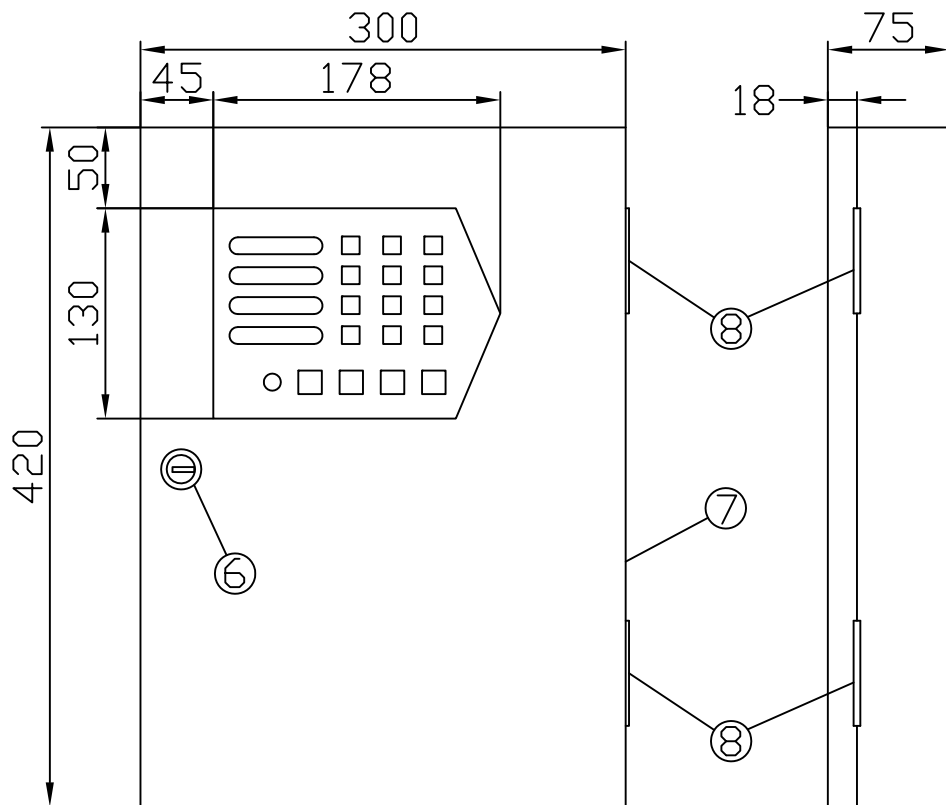

4回線用制御盤 CB-4-WT

仕 様

構 造	鋼板製、SPCC t=1.2
制 御	マイコン、電気錠制御
形 式	電気錠4回線操作制御
標 準 色	マンセル2.5Y9/1半艶
電源電圧	1次側 AC100V、2次側 DC24V
重 量	重量4.2kg
消費電力	AC100V 110VA
そ の 他	感震器・ウィークリータイマー付

番号	名 称
⑥	キーロック
⑦	本体
⑧	蝶番(SUS)

単位	mm	作成年月	2015.03	図番	CB-0044
尺度	1/5	変更年月		日本電子工業株式会社	