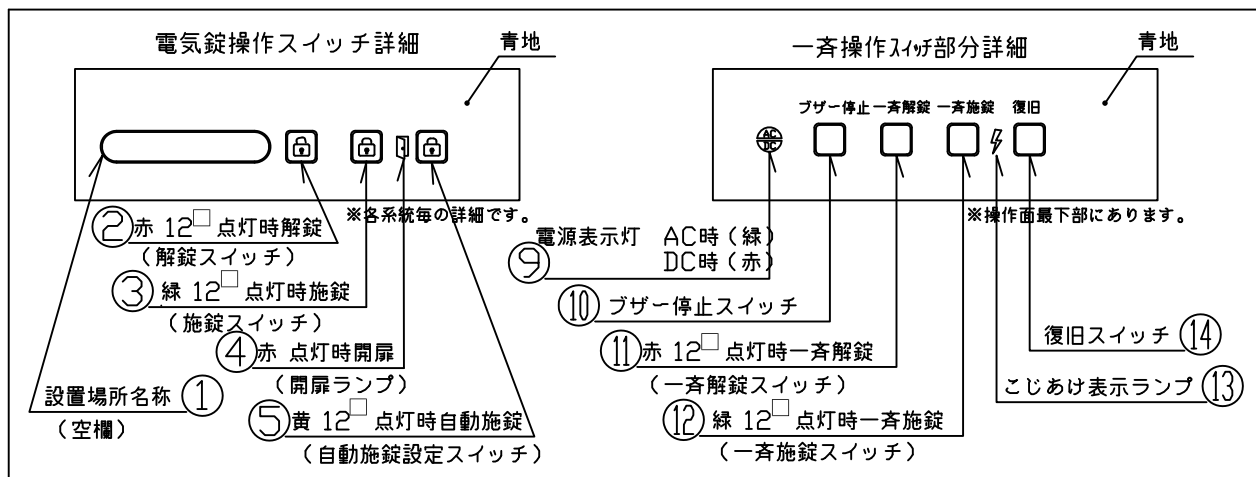

4回線用制御盤 CB-4-WT

仕 様

構 造	鋼板製、SPCC t=1.2
制 御	マイコン、電気錠制御
形 式	電気錠4回線操作制御
標 準 色	マンセル2.5Y9/1半艶
電源電圧	1次側 AC100V、2次側 DC24V
重 量	重量4.2kg
消費電力	AC100V 110VA
そ の 他	感震器・ウィークリータイマー付

番号	名 称
⑥	キーロック
⑦	本体
⑧	蝶番(SUS)

単位	mm	作成年月	2015.03	図番	CB-0044
尺度	1/5	変更年月		日本電子工業株式会社	