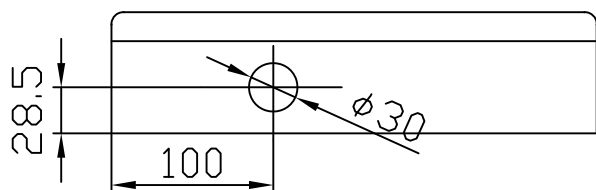

4回線用制御盤 CB-4-WT

仕 様

構 造	鋼板製、SPCC t=1.2
制 御	マイコン、電気錠制御
形 式	電気錠4回線操作制御
標 準 色	マンセル2.5Y9/1半艶
電源電圧	1次側 AC100V、2次側 DC24V
重 量	重量4.2kg
消費電力	AC100V 110VA
そ の 他	感震器・ウィークリータイマー付

番号	名 称
⑥	キーロック
⑦	本体
⑧	蝶番(SUS)

単位	mm	作成年月	2015.03	図番	CB-0044
尺度	1/5	変更年月		日本電子工業株式会社	