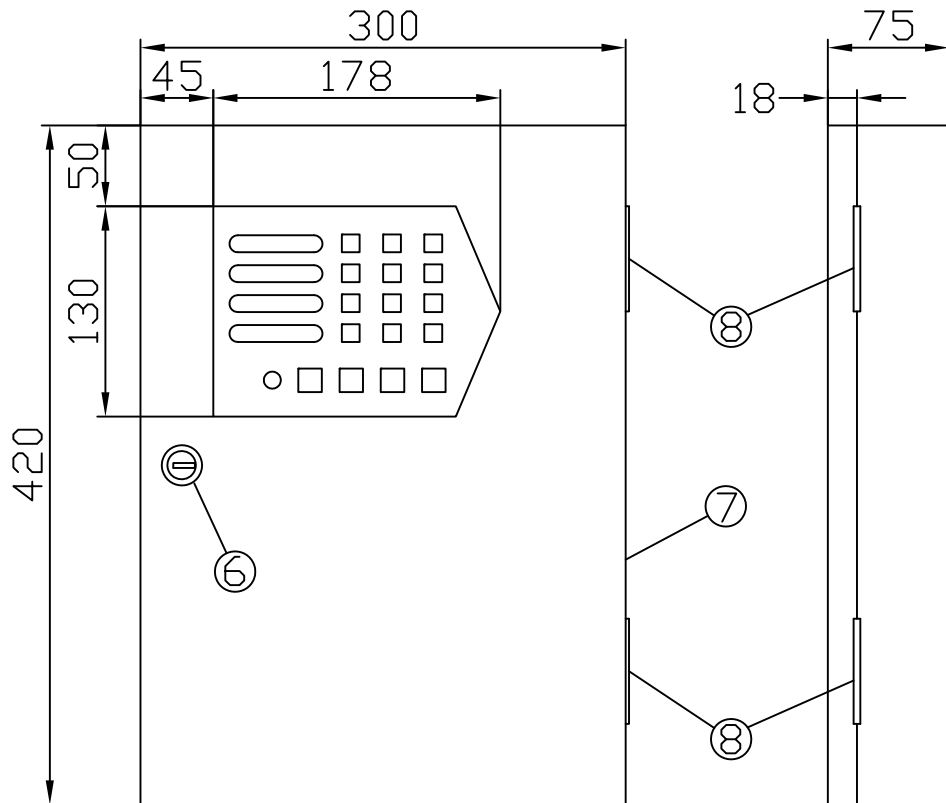

4回線用制御盤 CB-4-WTB

仕 様

構 造	鋼板製、SPCC t=1.2
制 御	マイコン、電気錠制御
形 式	電気錠4回線操作制御
標 準 色	マンセル2.5Y9/1半艶
電源電圧	1次側 AC100V、2次側 DC24V
重 量	重量4.2kg
消費電力	AC100V 110VA
そ の 他	非常電源・感震器・ウィークリータイマー付

番号	名 称
⑥	キーロック
⑦	本体
⑧	蝶番(SUS)

単位	mm	作成年月	2015.03	図番	CB-0045
尺度	1/5	変更年月		日本電子工業株式会社	