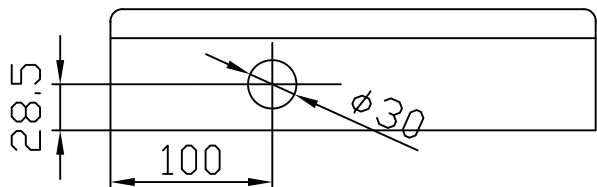

4回線用制御盤 CB-4-WTB

仕 様

構 造	鋼板製、SPCC t=1.2
制 御	マイコン、電気錠制御
形 式	電気錠4回線操作制御
標 準 色	マンセル2.5Y9/1半艶
電源電圧	1次側 AC100V、2次側 DC24V
重 量	重量4.2kg
消費電力	AC100V 110VA
そ の 他	非常電源・感震器・ウィークリータイマー付

番号	名 称
⑥	キーロック
⑦	本体
⑧	蝶番(SUS)

単位	mm	作成年月	2015.03	図番	CB-0045
尺度	1/5	変更年月		日本電子工業株式会社	