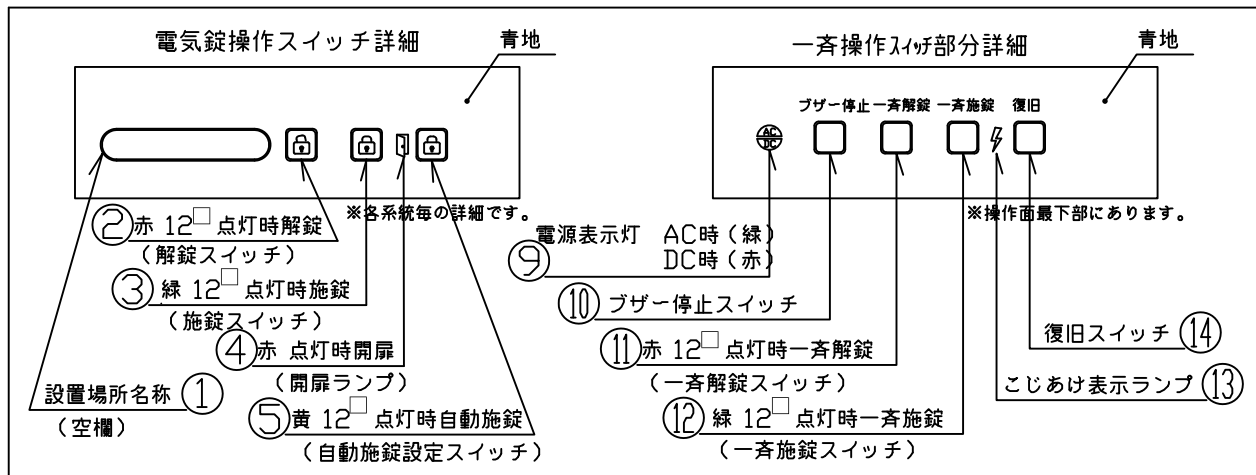

4回線用制御盤 CB-4-WTB

仕 様

構 造	鋼板製、SPCC t=1.2
制 御	マイコン、電気錠制御
形 式	電気錠4回線操作制御
標 準 色	マンセル2.5Y9/1半艶
電源電圧	1次側 AC100V、2次側 DC24V
重 量	重量4.2kg
消費電力	AC100V 110VA
そ の 他	非常電源・感震器・ウィークリータイマー付

番号	名 称
⑥	キーロック
⑦	本体
⑧	蝶番(SUS)

単位	mm	作成年月	2015.03	図番	CB-0045
尺度	1/5	変更年月		日本電子工業株式会社	