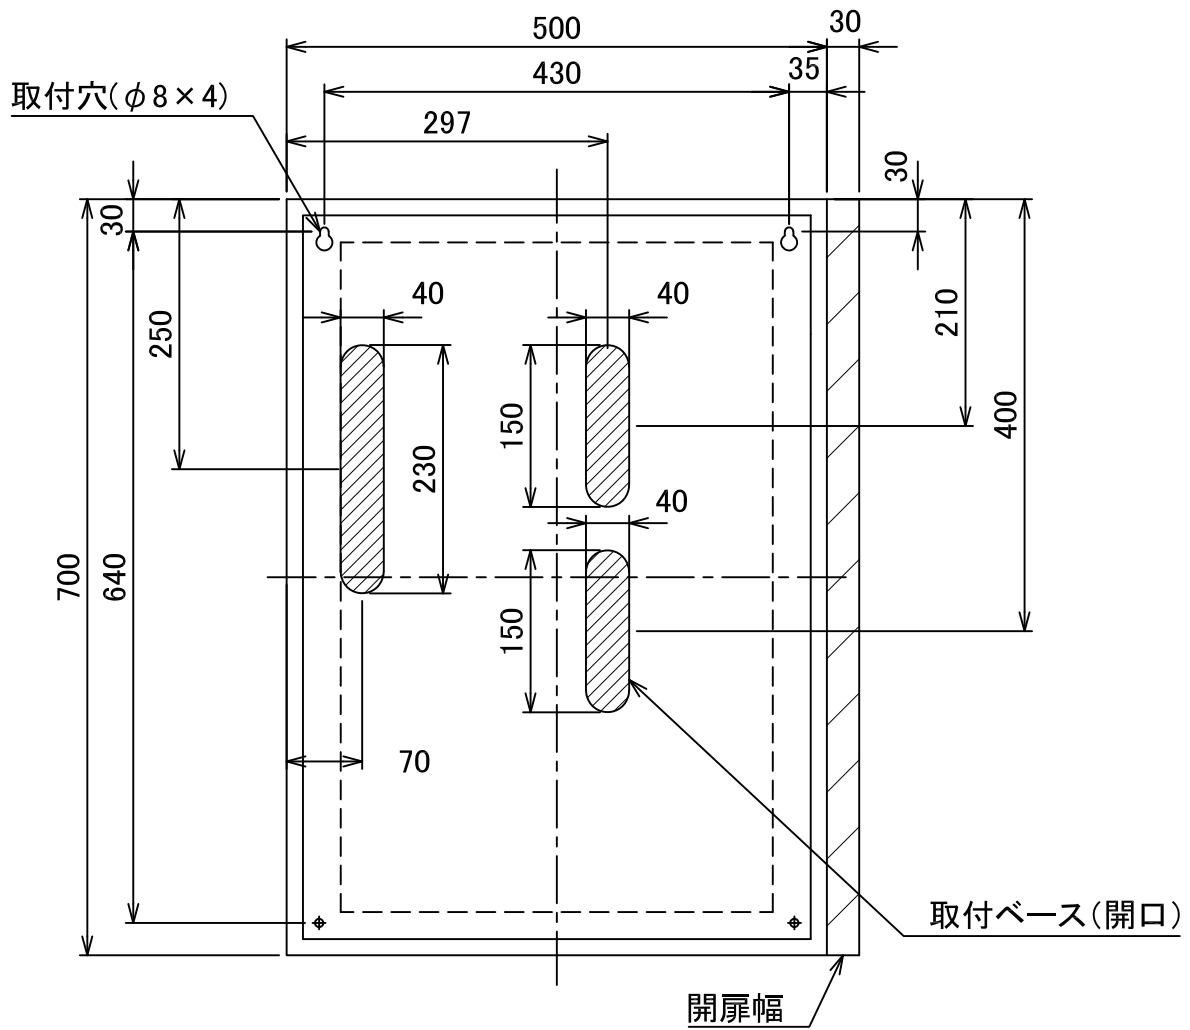

壁面取付穴寸法及び配置図 (CB-8~CB-20)

※30mm以上(向かって右側)の幅が無いと扉を90°以上開けることができません。

斜線部が開口

取付や結線の時などに電源部に電線カスを落とさないで下さい。

単位	mm	作成年月	2020.05	図番	CB-0250
尺度	1/7	変更年月		 株式会社JEI	