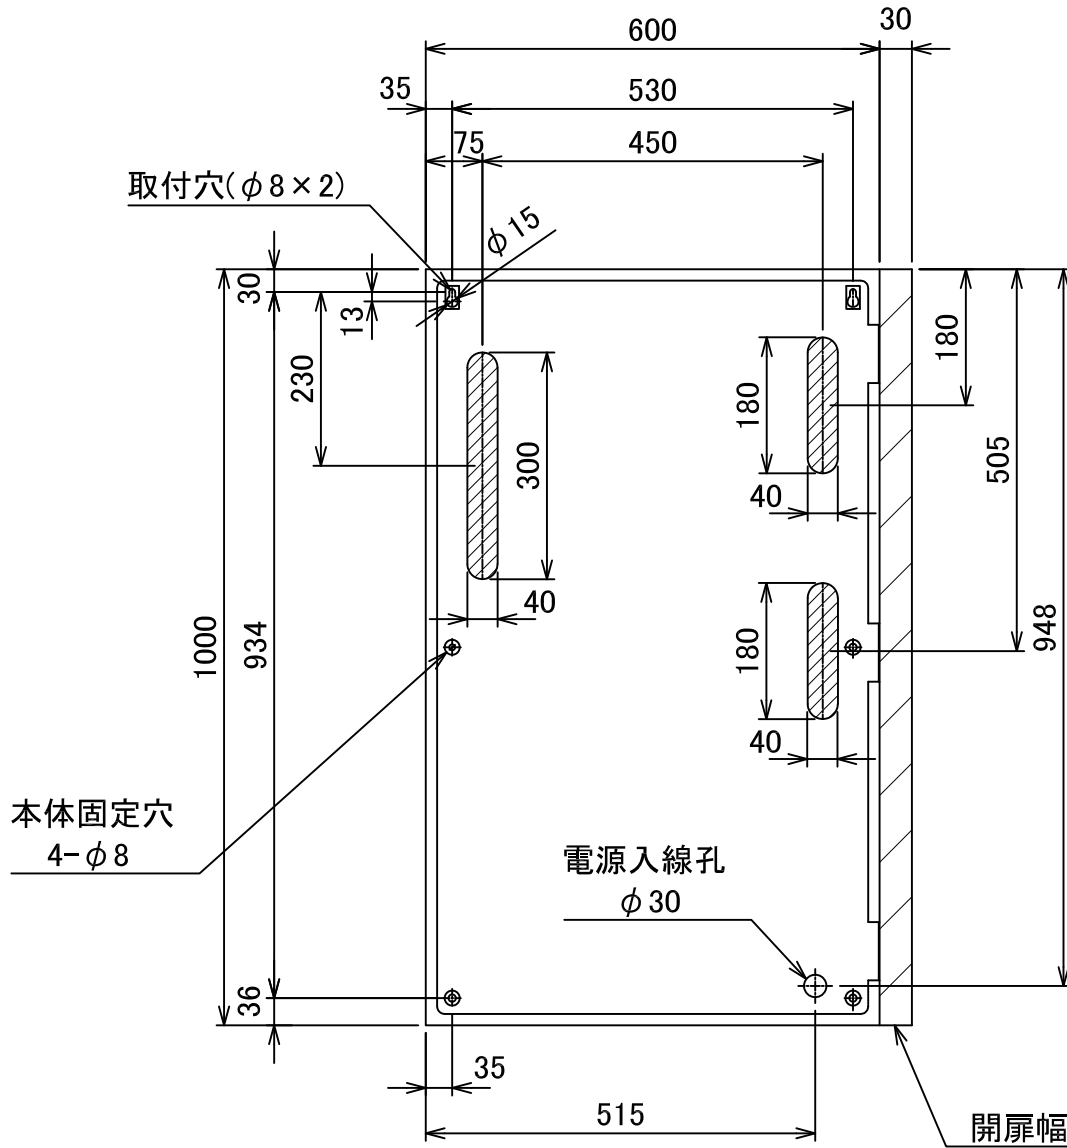

壁面取付穴寸法及び配置図 (CB-24A~40)

斜線部が開口

取付や結線の時などに電源部に電線カスを落とさないで下さい。

単位	mm	作成年月	2020.05	図番	CB-0410
尺度	1/10	変更年月		 株式会社 JEI	