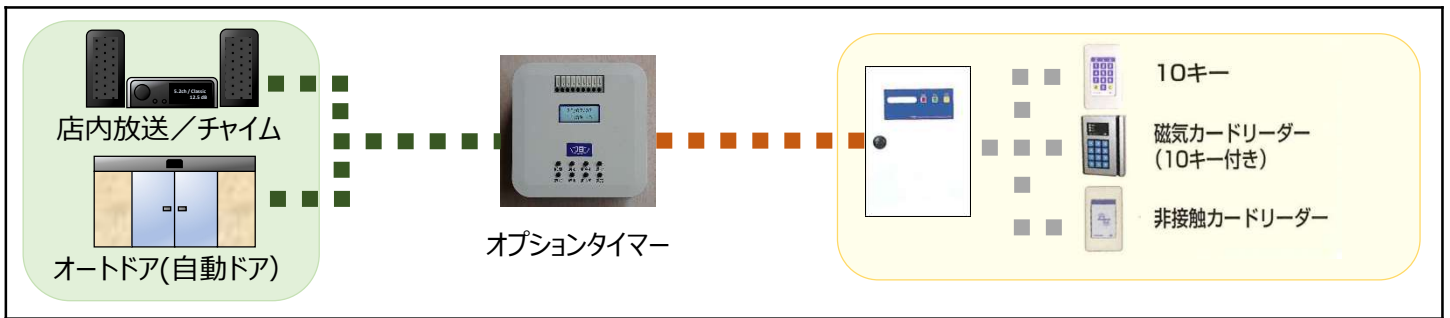

高機能デジタルタイマ

オプションタイマー CB-DGTM(S)

！秒単位のアクションに対応！

● JEI初、秒単位で設定可能

● スタンドアロンで使用可能

● 取り付け、接続簡単、施工性抜群

● 多種多様な機器との連動可能

● システム構成図

● 仕様

2接点デジタルタイマ	
制御接点数	2
材質/色	樹脂/ホワイト
寸法	100(W) / 100(H) / 38(D) mm
重量	200g
入力電源	DC 12~24V
消費電力	1 Wh
入力	接点 Ach-COM 接点 Bch-COM
出力	接点 Ach-NO、Ach-NC 接点 Bch-NO、Bch-NC
表示	CLCD 8文字 × 2列
設定数	Ach 12個、Bch 12個
日付設定	全16パターン なし、全日、平日、月曜、火曜、水曜、木曜、土曜、 日曜、土日、祝日、土日祝、特日1、特日2、特日3
時刻設定	開始：00:00:00~23:59:59 終了：00:00:00~23:59:59
接点出力パターン	全4パターン OFF、ON、L、UL
日時設定範囲	下記組み合わせの範囲 年：2000~2099 月：1~12 日：1~31 曜：Mon~Sun 時：0~23 分：0~59 秒：0~59
カレンダー設定機能	全5パターン なし、祝日、特日1、特日2、特日3 ※：当年分の1/1~12/31に対して設定