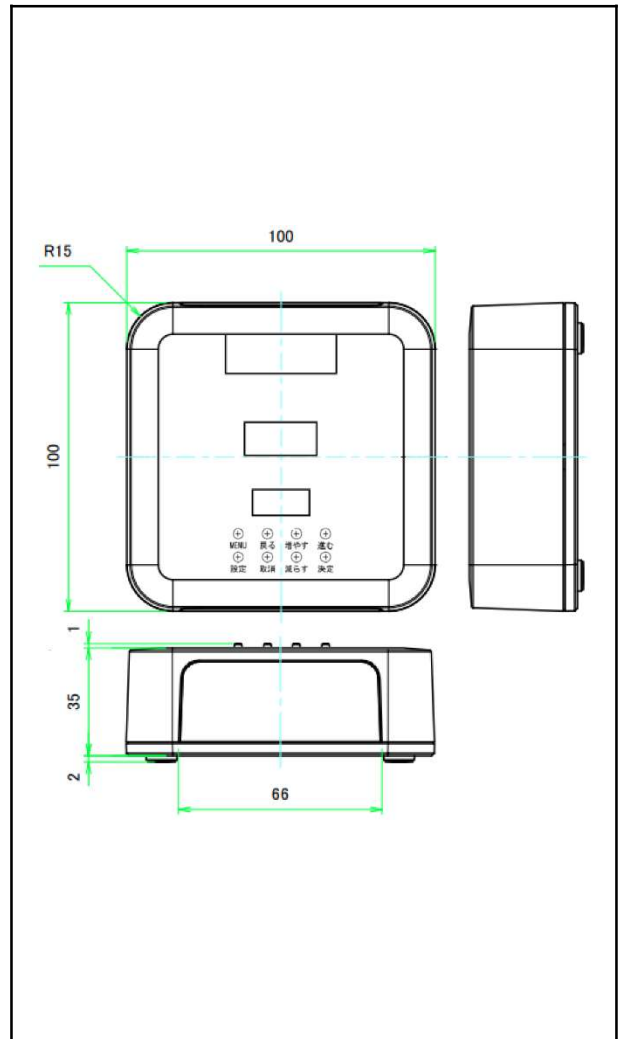

● 外形寸法

JEIは設計提案から製作・施工・保守までを一貫して行う電気錠メーカーです。
セキュリティ・アメニティのプランニングのお手伝いを致します。お気軽にご相談ください。

株式会社 JEI
Japan Electronics Industry Ltd.

- 本社 〒545-0023 大阪市阿倍野区王子町 4-1-83
  TEL(06)6628-3333(代表) FAX(06)6628-3332
- 大阪営業所 〒545-0023 大阪市阿倍野区王子町 4-1-83
  TEL(06)6628-3331 FAX(06)6628-3332
- 東京営業所 〒144-0044 東京都大田区本羽田 3-7-12
  TEL(03)5735-5780 FAX(03)5735-5781
- 名古屋営業所 〒467-0066 名古屋市長久区洲山町 1-55-3-410
  TEL(052)858-3305 FAX(052)858-3306

ホームページ <https://www.jei.co.jp/> E-mail jei@jei.co.jp

- 福岡営業所 〒812-0013 福岡市博多区博多駅東 1-2-5-405
  TEL(092)477-1331 FAX(092)477-1511
- 仙台営業所 〒980-0012 仙台市青葉区錦町 1-1-9-402
  TEL(022)722-6985 FAX(022)722-6986
- お客様サービスセンター 〒545-0023 大阪市阿倍野区王子町 4-1-83
  TEL(06)6628-3341 FAX(06)6628-3332

このカタログ内容についてのお問い合わせは

販売店名