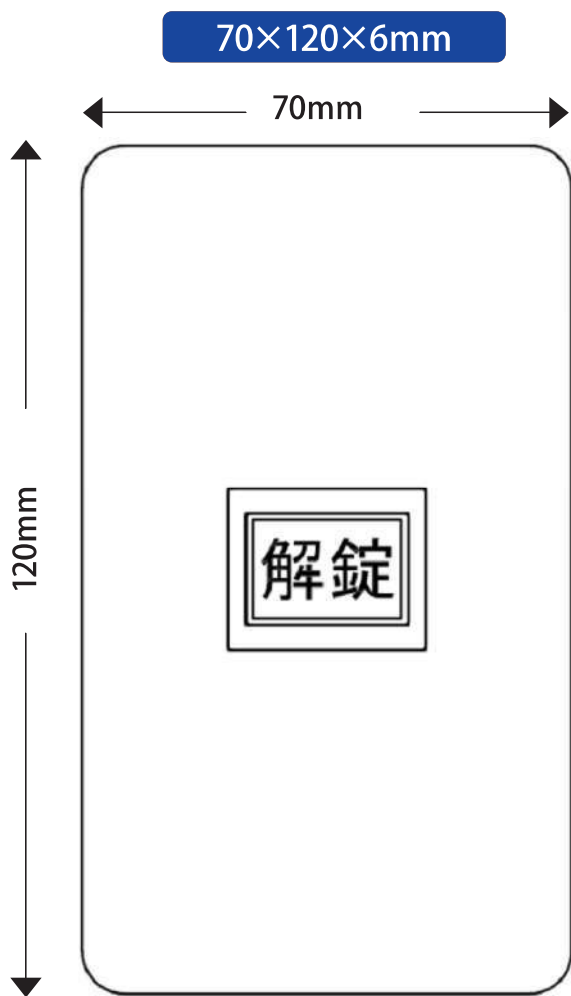

Japan Electronics Industry Ltd.

増設解錠スイッチ (表示なし)

■スペック

品名	増設解錠スイッチ (表示なし)
品番	1K
外形寸法	W70mm×H120mm×D6mm
スイッチ	ノンロック
スイッチ耐久性	100万回
取付	1個用スイッチBOX対応
枠プレート	フルカラーモダンプレート(MN6001W)

推奨ケーブル	CPEV 0.9-1P
重量	約60g (本体のみ)
接続機器	(株)JEI製 電気錠制御盤
使用温湿度	摂氏-10℃～+60℃ 90%RH 結露無きこと
電源	最大電圧値 DC24V 最大電流値 20mA
設置場所	屋内・屋外 (オプション金属防滴プレート(MN7801K))
配線距離	導体径0.9mmの場合、150メートル以内 電気錠制御盤の仕様による。