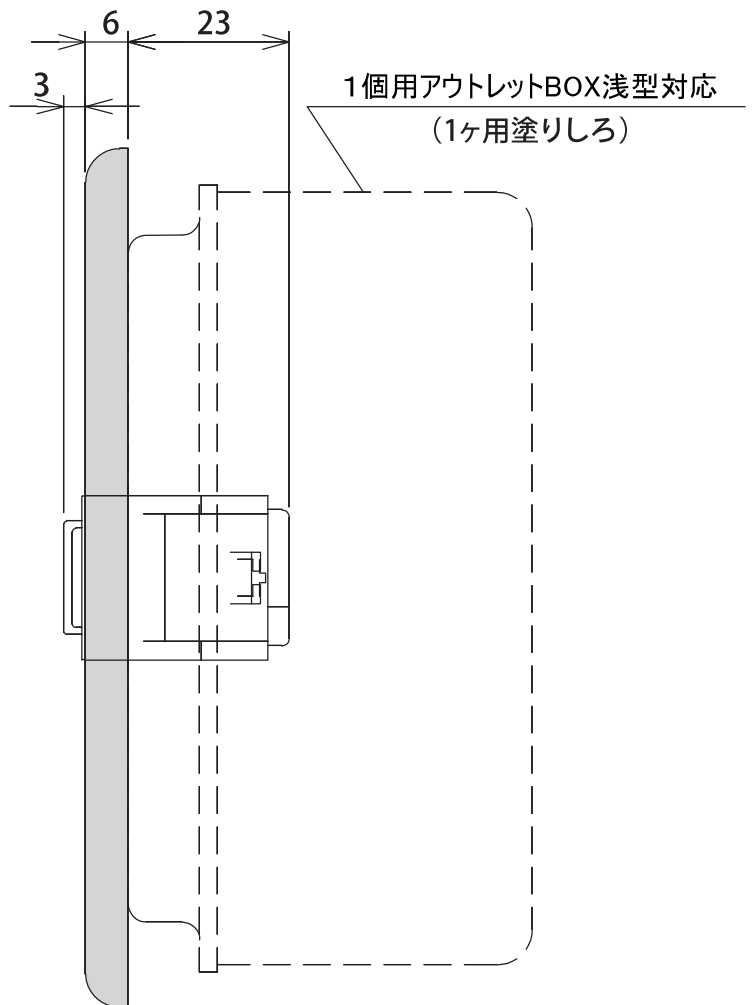

Japan Electronics Industry Ltd.

増設解錠スイッチ (表示なし)

■スペック

品名	増設解錠スイッチ (表示なし)
品番	1K
外形寸法	W70mm×H120mm×D6mm
スイッチ	ノンロック
スイッチ耐久性	100万回
取付	1個用スイッチBOX対応
枠プレート	フルカラーモダンプレート(MN6001W)

推奨ケーブル	CPEV 0.9-1P
重量	約60g (本体のみ)
接続機器	(株)JEI製 電気錠制御盤
使用温湿度	摂氏-10℃～+60℃ 90%RH 結露無きこと
電源	最大電圧値 DC24V 最大電流値 20mA
設置場所	屋内・屋外 (オプション金属防滴プレート(MN7801K))
配線距離	導体径0.9mmの場合、150メートル以内 電気錠制御盤の仕様による。