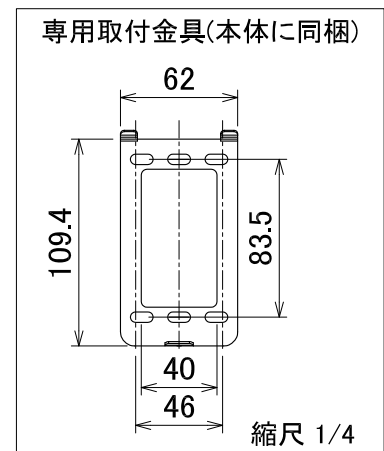

仕様

材質	本体:難燃性ポリカーボネート樹脂 パネル部:ハードコートアクリル
塗装色	ブラック色(側面・半艶)
質量	約300g
入力電源	DC24V±10% 消費電力 3W
制御方式	16ビットCPU制御
通信方式	RS485
LED表示	電源(青)、OK(緑)、NG(赤)、施錠(緑)、解錠(赤)
操作ボタン	0~9、OK、キャンセル
操作表示	静電容量タッチ入力、7SEGランダム数字表示
ブザー	OK、NG
使用温湿度	0°C~50°C 10~90%PH(結露なきこと)
設置場所	屋内屋外兼用 (防滴仕様:IPX5相当)

単位	mm	作成年月	2022.05	図番	CP-00101
尺度	1/1	変更年月		JEI 株式会社 JEI	